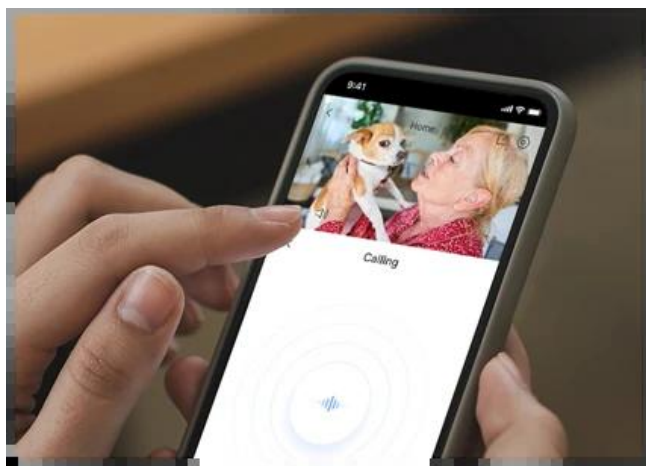

### IP kamera EZVIZ H6c G1 2K - zabezpečení celé rodiny i mazlíčků s přehledem

**Vnitřní IP kamera H6c G1 2K** kombinuje moderní technologie a **ostrý 2K obraz**, aby posunula domácí zabezpečení na novou úroveň. Pokročilé **chytré funkce** a bohaté možnosti otáčení zajistí, že interiér budete mít pod dohledem kdykoli a odkudkoli. **IP kamera H6c G1 2K** disponuje progresivním **1/2,7" CMOS snímačem** s rozlišením 2K. Díky tomu zachytí jasně a věrně každý důležitý detail – od obličejů až po pohyb v místnosti.

Vysoké rozlišení výrazně zvyšuje celkovou kvalitu záznamu a oproti tradičním Full HD kamerám se můžete spolehnout na mnohem vyšší čistotu obrazu při zpětném dohledávání událostí. Kamera podporuje natáčení a náklon v horizontálním i vertikálním směru, a tak s přehledem pokryje celou místnost. Režim **Smart Color Night Vision** vám umožní vidět i v noci v přirozených barvách.

S **dosahem až 10 metrů a světelností F2.0** jsou záběry jasné a dobře viditelné i za tmy. **Chytrá detekce osob pomocí AI** umožňuje rozpoznání lidské postavy a automatické sledování pohybu v reálném čase. Díky tomu jsou upozornění na váš telefon přesnější a vy okamžitě víte, co se doma děje. Zabudovaný **mikrofon** a **reproduktor** slouží k efektivní **obousměrné komunikaci**.

Můžete tak mluvit s rodinou nebo zklidnit domácí mazlíčky rychle a jednoduše přes mobilní aplikaci. Kamera je vybavena praktickou **fyzickou krytkou objektivu**, díky čemuž máte své soukromí pod úplnou kontrolou. Podpora **Wi-Fi i kabelového připojení** zajišťuje flexibilní a stabilní konektivitu pro každou domácnost.