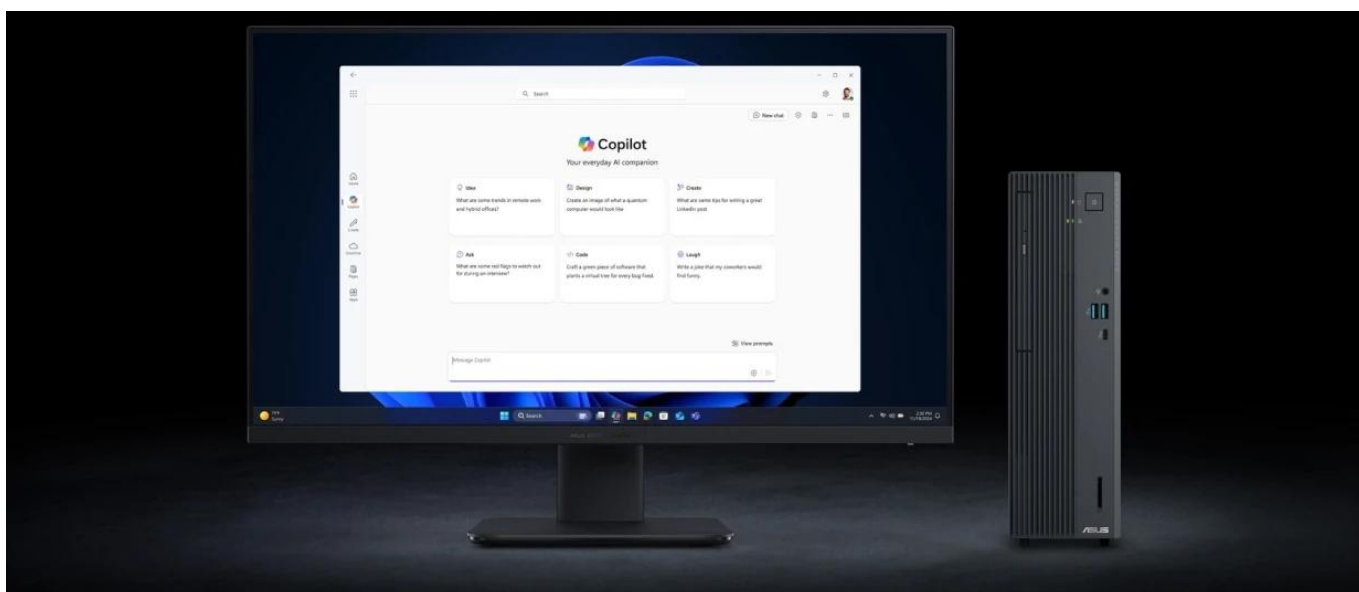

Popis

ASUS ExpertCenter P5 - podnikový pracant v kompaktním designu

Stolní počítač ASUS ExpertCenter P5 zvládne všechny firemní procesy a úkoly. Kombinuje výkon s elegantním a kompaktním provedením, díky čemuž dokonale zapadne do uspořádaného pracovního prostoru. Základem výkonu je **procesor Intel Core i5 třinácté generace**, který ve spojení se **16GB RAM DDR5** zvládne pokročilé výpočetní procesy, pracovní úlohy i multitasking.

Integrovaná grafická karta Intel UHD Graphics je navržena pro standardní grafické činnosti – od editace po přehrávání multimédií. **Počítač ASUS ExpertCenter P5** ve formátu skříně Mini Tower ukrývá účinný systém chlazení pro odvod tepla a stabilní chod celého PC.

Inovativní konstrukce podporuje efektivní chlazení a umožňuje hladký provoz i při vysoké zátěži. **ASUS ExpertCenter P5** potěší také svou výbavou, která obsahuje USB porty pro snadné připojení nejdůležitějších periférií, a dokonce také **optickou mechaniku**.

Počítač vyniká bohatou konektivitou včetně **Wi-Fi 6**, **Bluetooth 5.4** a množstvím portů pro připojení periferií. Součástí je také **DVD mechanika 8x** a možnost rozšíření o další úložiště díky volnému 3,5" pozici a SATA portům.