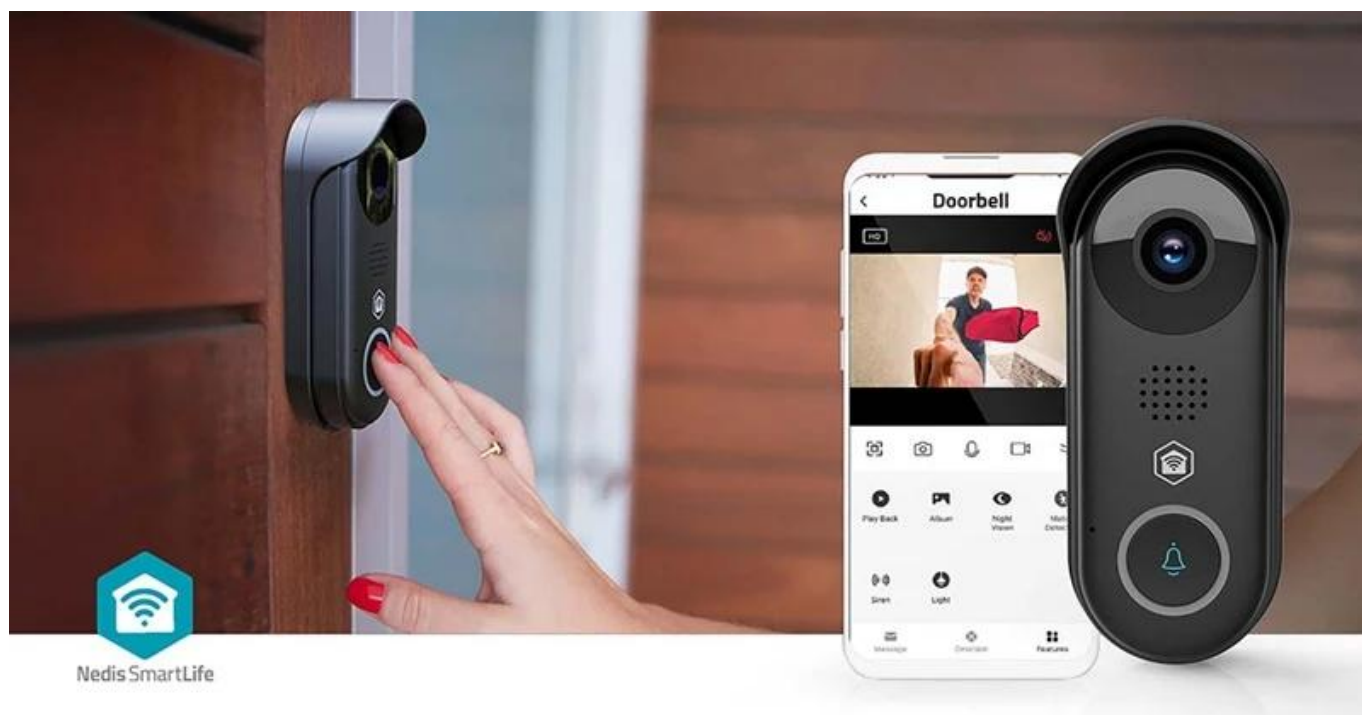

Chytrý dveřní videotelefon Nedis WIFICDP11BK vám dá rychle a jednoduše vědět, kdo čeká za dveřmi. Ať už je to návštěva, pošťák, nebo kurýr s balíčkem, stačí jen mrknout do telefonu. Videotelefon **Nedis WIFICDP11BK** disponuje **2Mpx Full HD kamerou**, která produkuje ostrý obraz a podporuje čisté záznamy. Navíc disponuje funkcí **nočního vidění**, takže potřebné detaily uvidíte ve dne i v noci.

Integrovaný pohybový senzor vás upozorní, že se někdo blíží, takže vaší pozornosti neunikne opravdu nikdo. Nechyby ani funkce pro **obousměrnou komunikaci** s návštěvníkem - z obývacího pokoje, nebo klidně z dovolené přes **mobilní aplikaci Nedis SmartLife**.

Chytrý dveřní videotelefon Nedis WIFICDP11BK se tak uplatní nejen jako zvonek, ale také jako prvek bezpečné domácnosti. Díky integraci s **Google Assistant** a **Amazon Alexa** se snadno stane součástí vaší chytré domácnosti. Pro instalaci lze využít stávající kabeláž zvonku.

Nedis WIFICDP11BK

Inteligentní Wi-Fi videotelefon s pokročilou detekcí pohybu a Full HD kvalitou obrazu pro maximální bezpečnost vašeho domova.

Moderní chytrý zvonek vybavený **2Mpx kamerou** s rozlišením **Full HD 1080p** a širokoúhlým objektivem **125°** poskytuje detailní přehled o dění před vašimi dveřmi. Vestavěný **snímač pohybu** s nastavitelnou oblastí detekce odesílá okamžitá push oznámení přímo do vašeho smartphonu, takže budete vždy informováni o návštěvách.