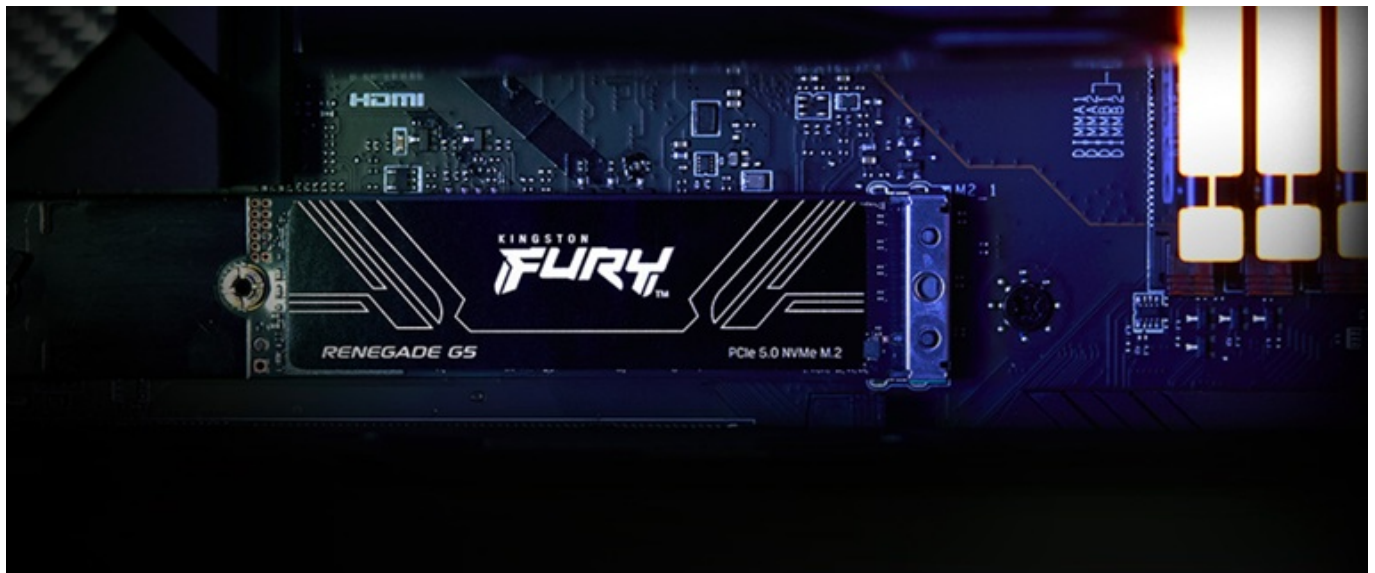

## KINGSTON FURY RENEGADE G5 SSD 8TB

Cena celkem:	<b>57 824 Kč</b> <b>(bez DPH: 47 789 Kč)</b>
Běžná cena:	<b>63 607 Kč</b>
Ušetříte:	<b>5 782 Kč</b>
Kód zboží:	SSDKGS1415
Part No.:	SFYR2D/8T1
Záruka:	60 měs.
Stav:	Nové zboží

## Kingston FURY Renegade G5 - F1 mezi SSD jednotkami

**SSD disk Kingston FURY Renegade G5** vám zprostředkuje dokonalou kontrolu nad každým projektem. Nečekejte ani o sekundu déle a pusťte se do jakékoli akce, ať už **hrajete hry, tvoříte obsah, nebo editujete** náročné grafické projekty. Tato SSD jednotka disponuje **rozhraním PCIe Gen5 x4** a dosahuje extrémní rychlosti čtení a zápisu dat. S veškerými daty, soubory ve vysokém rozlišení, načítáním aplikací nebo spouštěním celého systému se vypořádá fantastickým tempem. **SSD Kingston FURY Renegade G5** se vymyká také svým tepelným designem.

Disponuje **řadičem Silicon Motion**, který je založený na moderní 6nm technologii a umožňuje lepší řízení teplot. To se pak kladně projevuje na nižší spotřebě a celkově efektivním chodu. Samostatný integrovaný obvod podporuje **konzistentní spotřebu energie a lepší stabilitu signálu**, což zajistí bezproblémovou integritu všech uložených dat. Díky **kompaktnímu provedení** se disk Kingston **FURY Renegade G5** snadno vměstná do většiny základních desek a je kompatibilní nejenom s bohatou škálou sestav, ale také se systémy Gen3 a Gen4.