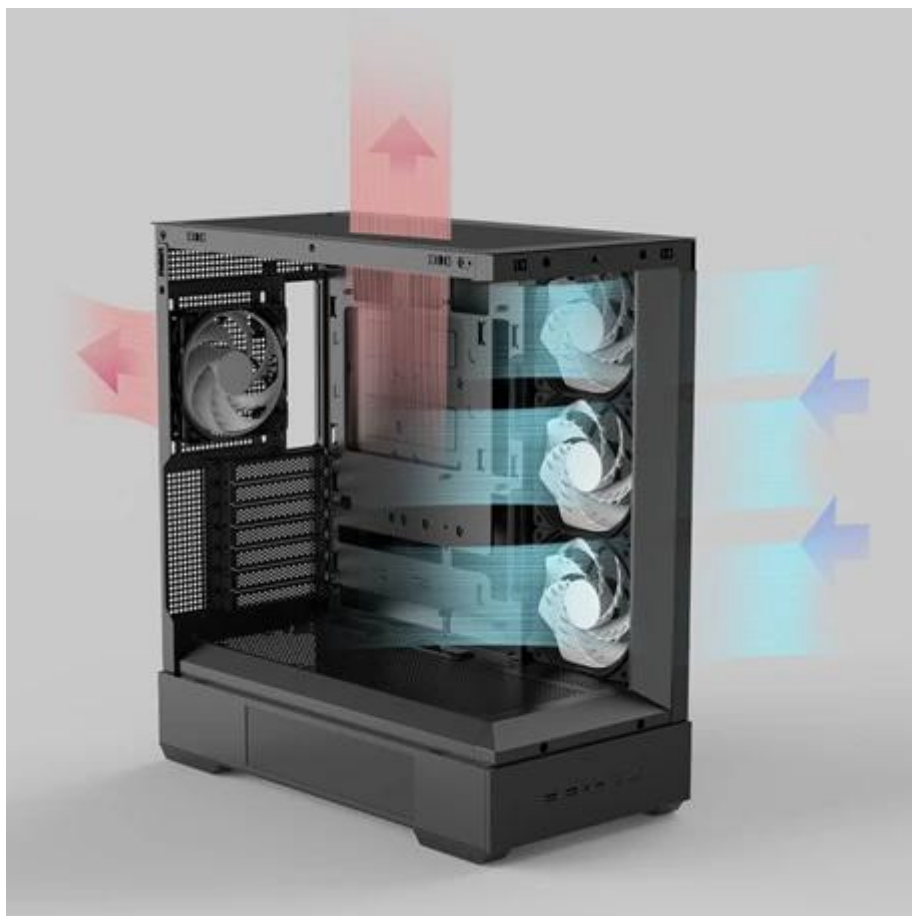

## ZALMAN P40 DS - skříň, která myslí na výkon a styl

Počítačová skříň **ZALMAN P40 DS** formátu **Middle Tower** představuje spojení designu a funkčnosti do impozantního celku. Je ideální pro stavbu herních PC, pracovních stanic a nevšedně vypadajících multimediálních počítačů. **PC skříň ZALMAN P40 DS** není jen o dostatku prostoru, ale o zážitku. Disponuje unikátním **LCD displejem**, který oživí celou sestavu. Integrovaná obrazovka zobrazuje praktické informace o systému, animace i vlastní obrázky. Díky **softwaru Zalman OZ-Wide** si můžete upravit vzhled přesně podle vás - uvidíte tak teplotu CPU nebo svoje vlastní obrázky.

Součástí **PC skříně ZALMAN P40 DS** je **čtveřice předinstalovaných ventilátorů s ARGB podsvícením**. Jsou tiché, výkonné a podporují efektivní chlazení během vysoké zátěže. Celkem tento model podporuje **až 10 ventilátorů o velikosti 120mm**, takže uvnitř klidně zavládne nová doba ledová. **Mesh boční panel** pak přispívá k lepšímu odvodu tepla, aby sestava zůstala v optimální provozní kondici. Dva **bezrámové panely z 4mm tvrzeného skla** poskytují panoramatický výhled na komponenty. Samozřejmostí je jednoduše dostupná sada konektorů pro připojení periferií. **ZALMAN P40 DS je PC skříň**, která poskytuje dokonalé zázemí pro stavbu výkonného PC, které navíc skvěle vypadá.

- Integrovaný 9" LCD displej s rozlišením 1920 x 462 px a software pro monitorování systému
- Dva bezrámové panely z 4mm tvrzeného skla s panoramatickým výhledem
- Čtyři předinstalované RGB ventilátory 120 mm s hydro ložisky a ARGB ovladačem
- Rotovatelné PCI sloty pro vertikální nebo horizontální montáž grafické karty
- Podpora reverse layout základních desek pro minimalistický vzhled
- Snadno přístupné I/O porty včetně USB 3.0, USB-C a audio konektorů
- Magnetické prachové filtry na horní a spodní straně pro snadnou údržbu
- 34mm prostor pro vedení kabelů