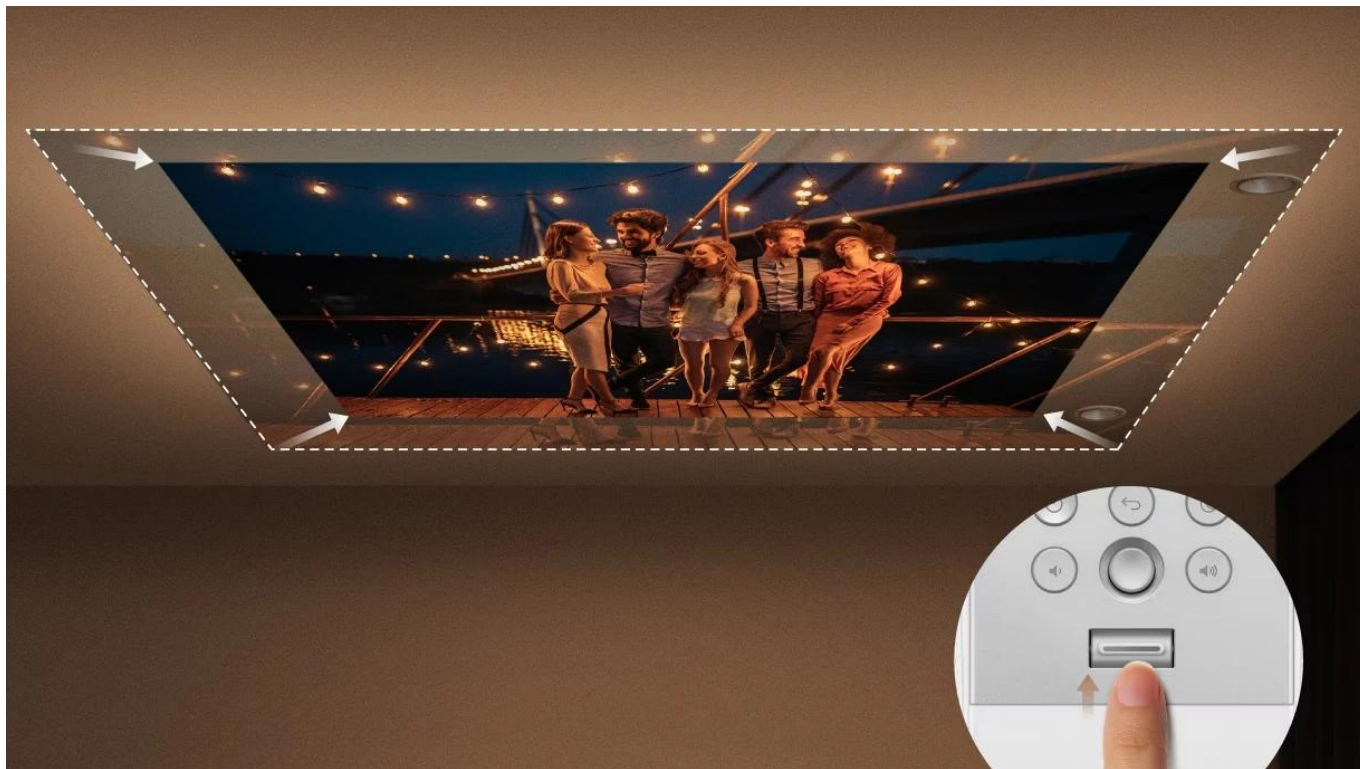

### BenQ GV32 - LED stropní projektor s Google TV

**Přenosný LED projektor s Google TV určený pro pohodlné sledování filmů na stropě přímo z postele.**

Projektor **BenQ GV32** nabízí unikátní flexibilní základnu s možností **otáčení o 360°** horizontálně a **135°** vertikálně, což umožňuje promítání z libovolného úhlu. Díky **Full HD rozlišení 1920 × 1080 px** a jasů **500 ANSI lumenů** s technologií **DLP LED** poskytuje kvalitní obraz s **95% pokrytím barevného prostoru Rec. 709** a kontrastním poměrem **100 000 : 1**. LED světelný zdroj má životnost až **30 000 hodin** v úsporném režimu.

Integrovaný **2.1kanálový reproduktorový systém** s celkovým výkonem **18 W** zahrnuje dedikovaný **10W basový reproduktor** pro kinematografický zvukový zážitek. Projektor je vybaven **Google TV** s přístupem ke streamovacím službám Netflix, Prime Video, YouTube a Disney+. Port **USB-C** podporuje **Power Delivery** pro nabíjení z powerbanky (60 W a více), režim DisplayPort Alt pro připojení Nintendo Switch a funguje jako čtečka médií.

- Flexibilní nastavitelná základna s otáčením o 360° horizontálně a 135° vertikálně pro stropní projekci z libovolného úhlu
- Full HD rozlišení 1920 × 1080 px s jasnou 500 ANSI lumenů, podpora HDR10 a HLG s 95% pokrytím Rec. 709
- Integrovaný 2.1kanálový audio systém o výkonu 18 W s dedikovaným 10W basovým reproduktorem a režimem Ceiling Cinema Sound

## Odpočívajte v jakékoľvek poloze

Projektor GV32 umožňuje nájsť ideálnu polohu pre pohodlné sledovanie díky nastavení úhlu natočení obrazu v rozsahu 360°.