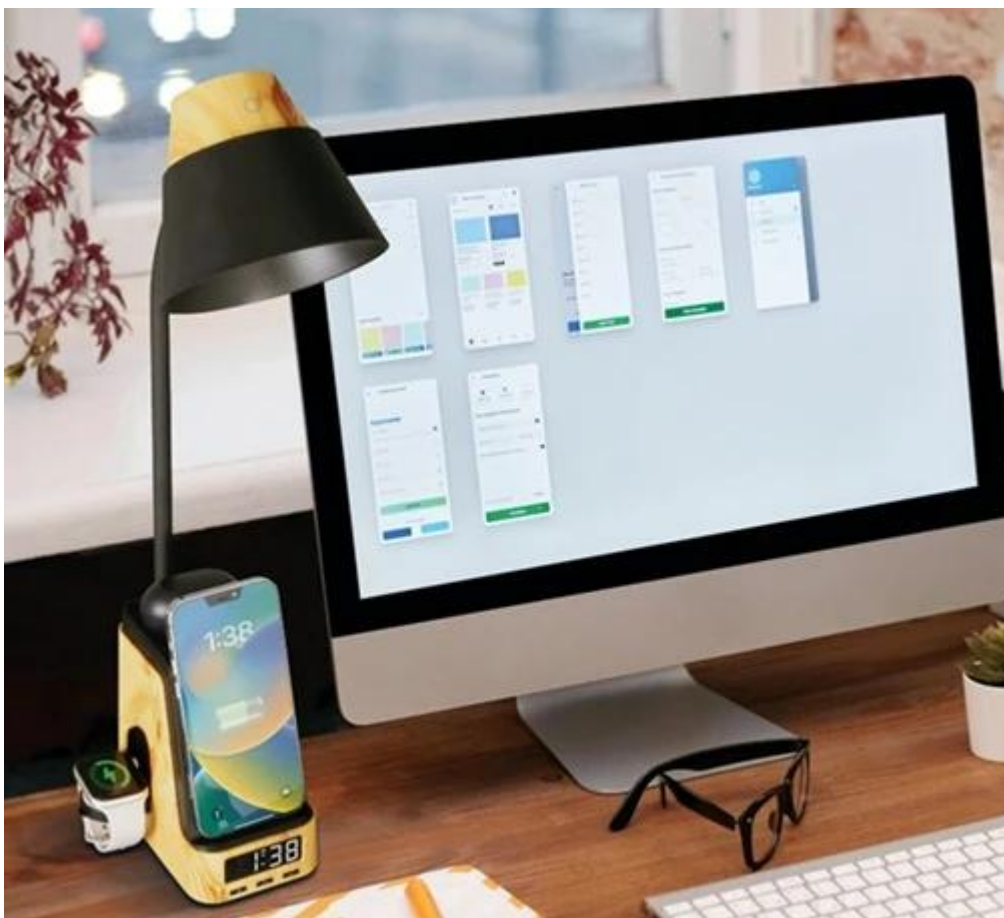

24 měs.

Stav:

Nové zboží

Popis

LED stolní lampička IMMAX IDEAL - světlo pro práci, relax i nabíjení elektroniky

Praktická stolní LED lampička IMMAX IDEAL, která se přizpůsobí vašim požadavkům. Produkuje světlo příjemné barevné teploty od teplé 2700 K přes neutrální 4000 K až po studenou 5000 K. Díky tomu je vhodná pro široké spektrum činností během dne i noci, uplatní se při práci, čtení, kreslení nebo večerní relaxaci. Zkrátka světlo tak akorát. **Intuitivní ovládání** vám umožní snadné nastavení stmívání. **LCD displej** nabízí rovněž hodiny s funkcí **budíku**.

Mezi další funkce patří **integrovaná bezdrátová stanice Qi 3 v 1**, která umožní nabíjení smartphonu, sluchátek nebo chytrých hodinek výkonem 5 W. Díky elegantnímu designu **LED lampička IMMAX IDEAL** optimálně zapadne do každého interiéru, ať už se jedná o studentský pokoj, noční stůl v ložnici, nebo kancelář.