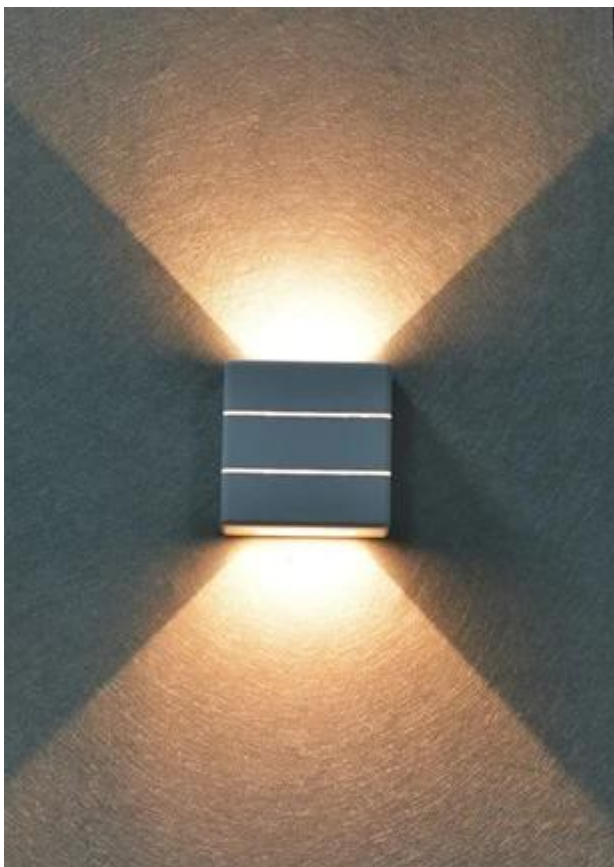

Popis

IMMAX LUXLINE - LED osvětlení s lehkostí a stylem

Moderní LED osvětlení IMMAX LUXLINE do venkovního prostoru, které **svítí ve 3 směrech** - nahoru, dolů a dopředu - a neprodukuje nežádoucí stíny. Produkuje **teplé bílé světlo** (3000 K), které neoslňuje a současně optimálně osvětluje prostředí schodiště, pergol, teras, vchodových dveří nebo balkonu. Vytvoří také příjemnou atmosféru, kterou ocení každá návštěva.