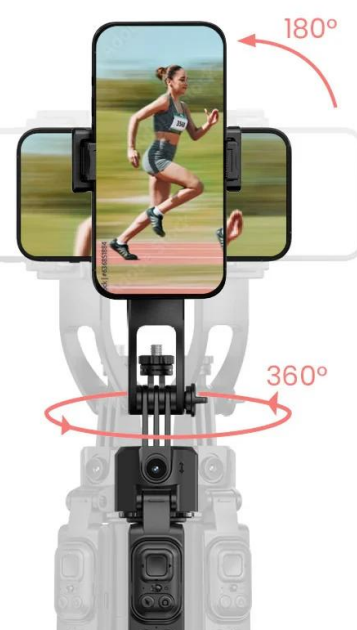

360° otáčení: přináší pohyb do záběrů

Díky 360° otáčení lze snadno pořizovat působivé **panoramatické snímky nebo dynamické kamerové záběry**. Dosáhnete tak **kreativní kompozice obrazu a profesionálního efektu** ve svých videích.