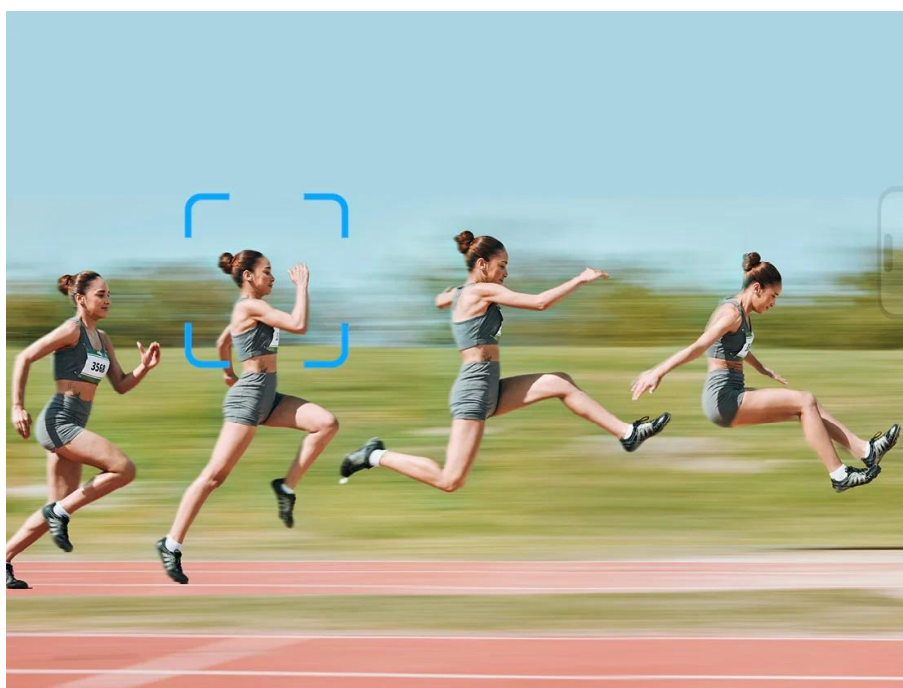

360° otáčení: přináší pohyb do záběrů

Díky 360° otáčení lze snadno pořizovat působivé **panoramatické snímky nebo dynamické kamerové záběry**. Dosáhnete tak **kreativní kompozice obrazu a profesionálního efektu** ve svých videích.