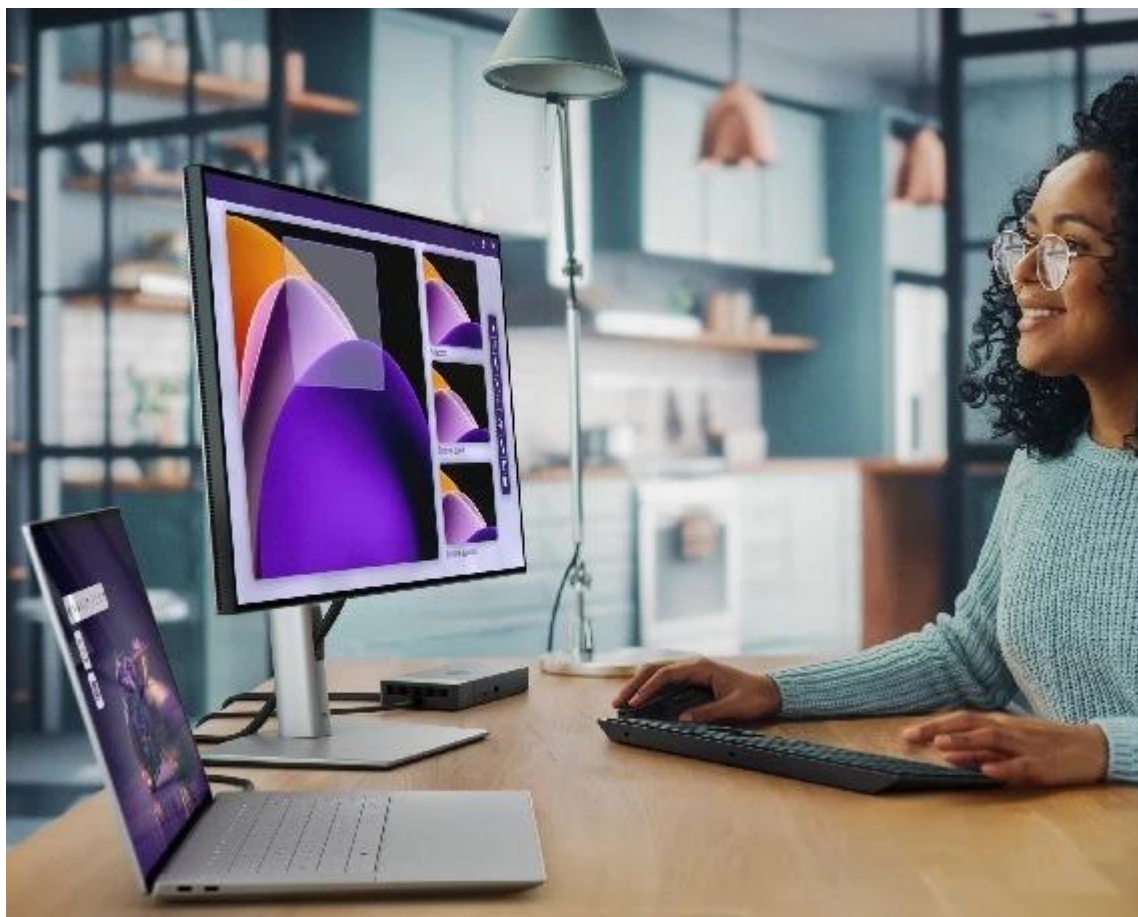

Popis

Dell 16 Premium DA16250 - nevyhýbá se ani té nejtěžší práci

Notebook Dell 16 Premium DA16250 vás oslní elegantním vzhledem, výkonem a pořádnou dávkou **umělé inteligence**. Bude vám krýt záda při každém pracovním projektu a nespokojí se s nějakými polovičatými výsledky. Tento **16,3palcový model** zvládne vše - od tabulek přes datové analýzy až po kreativní činnosti. **Notebook Dell 16 Premium DA16250** pohání **procesor Intel Core Ultra 7**, který si perfektně rozumí s AI a vytvoří řešení přesně na míru vašim požadavkům.

IPS displej s Full HD+ rozlišením rozmazlí oči i náročných uživatelů. Kromě ostrého obrazu displej vykresluje obsah hladce a plynule díky **až 120Hz obnovovací frekvenci**. Zvukový systém v podobě **reproduktorů s Dolby Atmos a Waves MaxxAudio** pro 360° prostorové ozvučení. Je ideální pro poslech hudby, sledování filmů, videí a hraní.