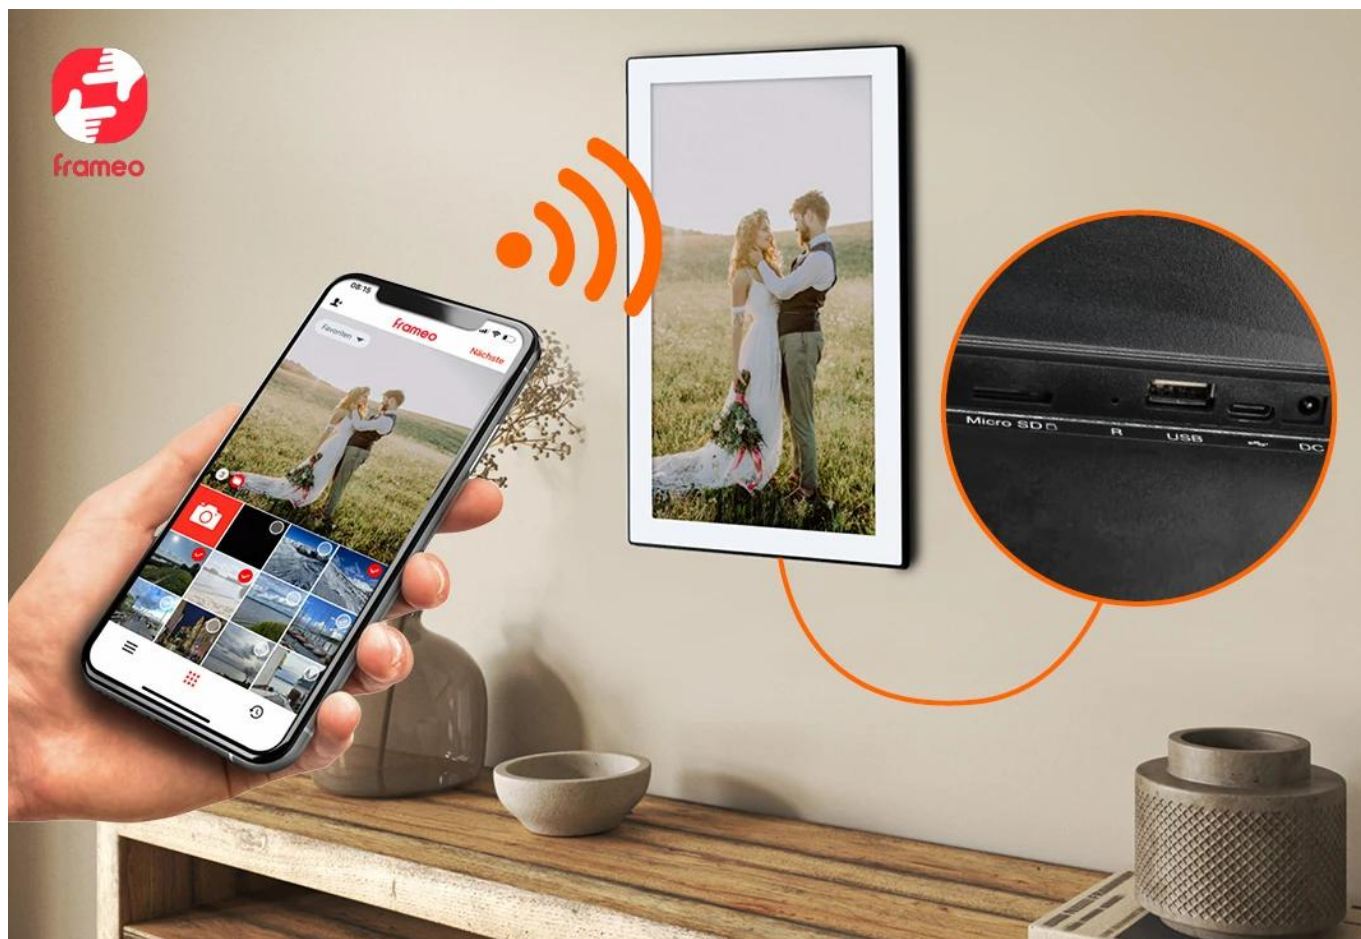

- Podpora přehrávání z microSD karty (až 128 GB) nebo USB úložiště pro rozšíření kapacity
- Automatické nebo manuální otáčení snímků pro optimální zobrazení
- Možnost přidání popisků, grafických rámečků a emotikonových reakcí k fotografiím
- Zobrazení času, teploty a aktuálního počasí v rohu displeje
- Režim spánku pro automatické vypínání a zapínání displeje v nastavených časech
- Flexibilní umístění - horizontálně nebo vertikálně, stojící nebo zavěšený na stěně

Flexibilní přenos obsahu

Rollei Smart Frame WiFi 211 nabízí několik způsobů přenosu fotografií a videí. Nejpohodlnější je použití bezplatné aplikace Frameo, která umožňuje odesílat snímky přímo z vašeho smartphonu nebo tabletu přes Wi-Fi. Alternativně můžete použít microSD kartu, USB úložiště nebo přímé připojení k počítači pomocí dodávaného USB-C kabelu.

Kvalitní zobrazení

Fotorámeček je vybaven 21,5" LCD displejem s IPS panelem, který zajišťuje vyšší přesnost barev a širší pozorovací úhel oproti jiným typům panelů. Vaše fotografie a videa se zobrazují v ostrých detailech a živých barvách. Jas displeje lze nastavit v rozmezí 0-100% podle vašich preferencí a světelných podmínek v místnosti.

Pokročilé funkce

Fotorámeček nabízí mnoho užitečných funkcí včetně automatického nebo manuálního otáčení snímků, přizpůsobení velikosti, přidávání popisků a reakcí pomocí různých emotikonů. Můžete také využít různé grafické rámečky pro zkrášlení vašich fotografií a videí. Díky režimu spánku lze nastavit automatické vypínání a zapínání displeje, což minimalizuje spotřebu energie.