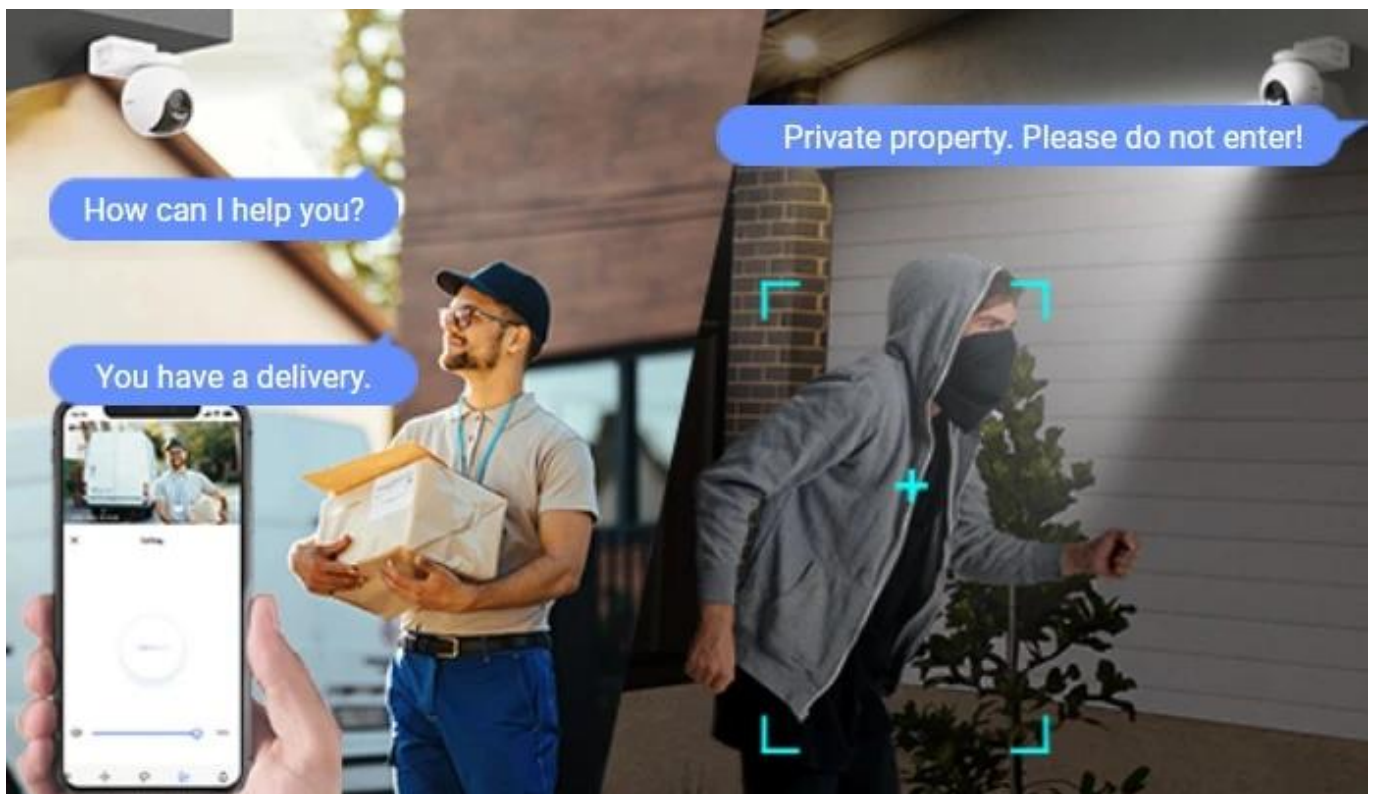

#### Kamera EZVIZ HB8 Pro - chrání domov ve dne i v noci

**Bezpečnostní IP kamera EZVIZ HB8 Pro** pro snímání venkovního okolí nebo prostoru ve vašem chytrém domě. Podporuje obraz ve vysoké kvalitě a širokou škálu funkcí, díky kterým získáte maximální míru zabezpečení a pohodlné ovládání.

**Bezpečnostní IP kamera EZVIZ HB8 Pro** pro snímání venkovního okolí nebo prostoru ve vašem chytrém domě. Podporuje obraz ve vysoké kvalitě a širokou škálu funkcí, díky kterým získáte maximální míru zabezpečení a pohodlné ovládání.

Solární panel přináší pohodlný a ekologický způsob dobíjení vybraných bezdrátových kamer EZVIZ. Dostatečnou flexibilitu při volbě umístění zajistí 3 metry dlouhý kabel zakončený konektorem **USB-C**.

Součástí balení je **solární panel**, USB-C kabel, montážní šablona, držák k uchycení a sada šroubů.