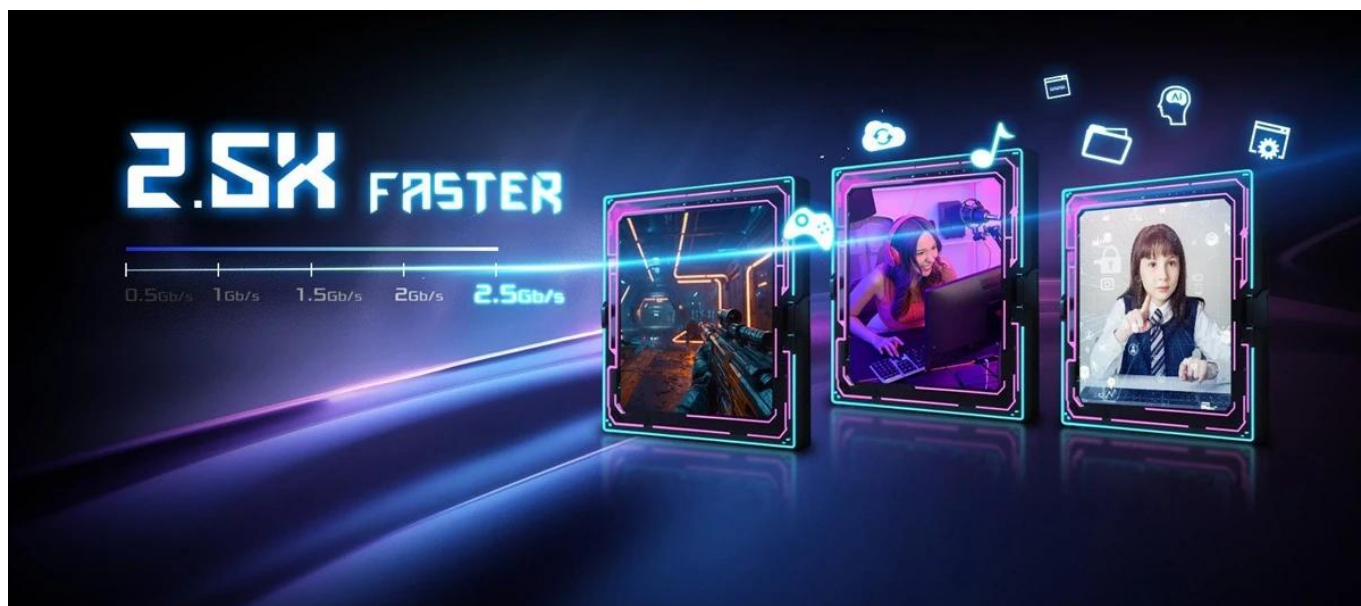

Základní deska disponuje **6+2+1fázovým napájením s Dr.MOS** pro spolehlivý přísun energie do procesoru a následný stabilní chod i velmi náročných aplikací. Přítomny jsou také volné sloty pro **operační paměť typu DDR5**, které pojmu až 256 GB. Model **ASRock A620AM Pro RS WiFi** si poradí také s instalací moderních grafických karet, nebo **ultra rychlými SSD jednotkami**, které napěchujete do M.2 slotů.