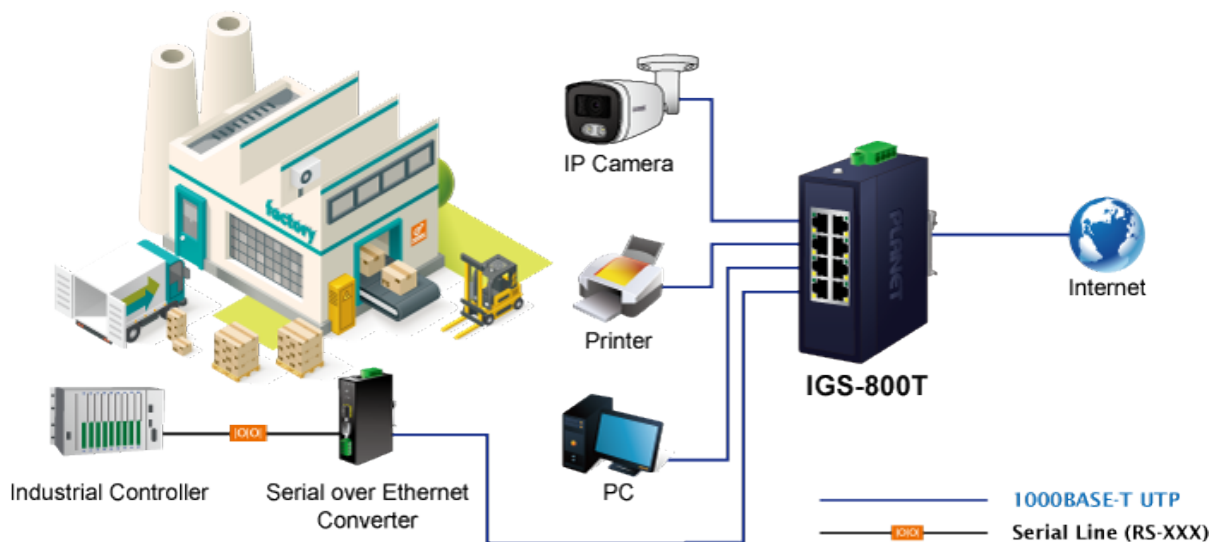

Non-stop Ethernet Server Dual Power Input with Auto Failover