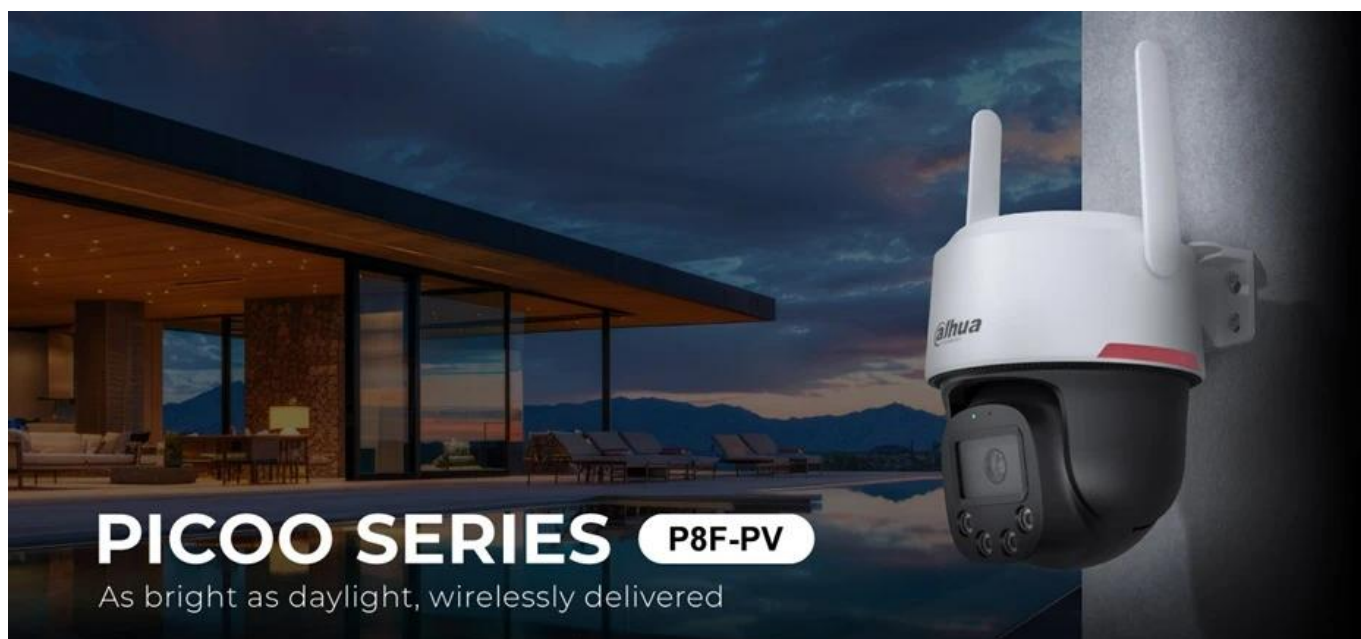

36 měs.

Stav:

Nové zboží

Popis

Dahua P8F-PV-0360B-PRO - pro dokonalý přehled

IP kamera Dahua P8F-PV-0360B-PRO umožní moderní zabezpečení vašeho prostoru. Kompaktní design s otočnou hlavicí a funkcí naklápění a rotace zajistí profesionální dohled všude tam, kde je potřeba. **Dahua P8F-PV-0360B-PRO** je vybavena snímačem s rozlišením **8 Mpx**, který zajišťuje jasný a ostrý obraz.

Spolu s **bílým LED přísvitem s dosahem až 30 metrů** produkuje kvalitní obraz i za zhoršených světelných podmínek. Je tak ideální pro noční záznamy a kontinuální provoz. Bezdrátové připojení **standardu Wi-Fi 6** zajistí snadnou instalaci, díky čemuž je kamera Dahua P8F-PV-0360B-PRO určena pro domácnosti, chaty či malé firmy.

Voděodolná konstrukce se **stupněm krytí IP66** je navržena pro venkovní použití, jako jsou zahrady, terasy nebo příjezdové cesty. **Detekční AI algoritmy** dokážou rozpoznat osoby i vozidla. Pokročilé rozpoznání pohybu potlačuje falešné poplachy a monitoruje to, co je možnou hrozbou. V případě detekce pak aktivuje zastrašení v podobě sirény a světelného alarmu, čímž přeruší počínání vetřelce a odradí jej od dalších kroků.