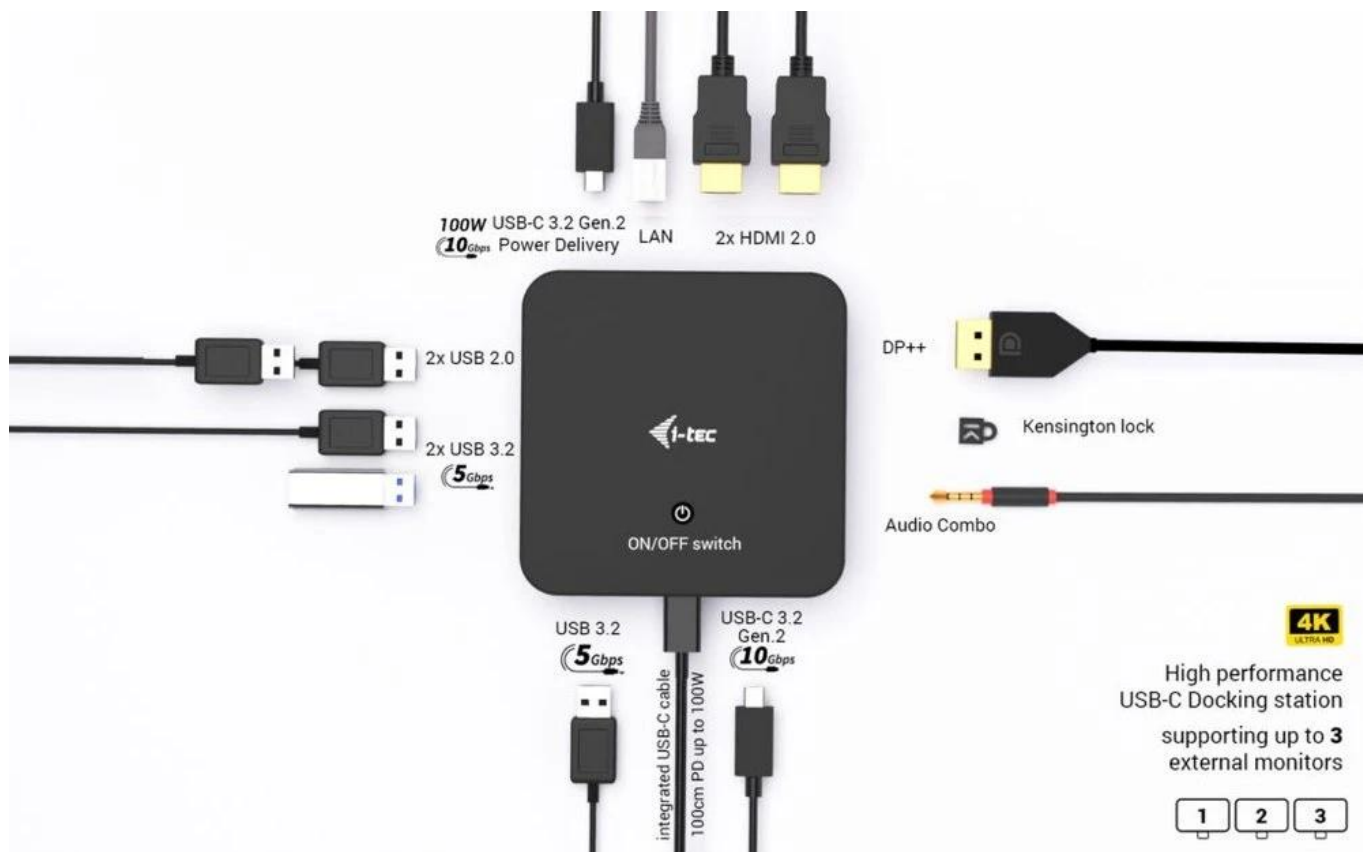

I-TEC USB-C DP Dual HDMI Dock - multimedialní centrum na vašem stole

Dokovací stanice I-TEC USB-C DP Dual HDMI dostane vaši digitální kancelář na novou úroveň. Toto **kompaktní zařízení** je našlapané konektory, které využijete každý den ve firemní kanceláři nebo na home office. Umožní vám prakticky a jednoduše připojit všechny periferie, na které si vzpomenete. Pro připojení dokovací stanice I-TEC slouží **kabel s konektorem USB-C** a je kompatibilní s celou řadou moderních přístrojů. **I-TEC USB-C DP Dual HDMI Dock** podporuje připojení **až 3 externích monitorů s rozlišením 4K nebo jednoho monitoru s dechberoucím rozlišením 5K/60 Hz**. Výrazně tak rozšiřuje pracovní plochu a je vhodný pro grafickou práci, analytiku a všechny činnosti náročné na detailní zobrazení.

Technologie Power Delivery s výkonem až 100 W s přehledem nabije výkonný tablet nebo notebook. Kromě HDMI je dokovací stanice I-TEC USB-C DP Dual HDMI Dock vybavena **6 porty USB** (3x USB 3.0, 2x USB 2.0, a 1x USB-C 3.2 Gen2). Díky tomu pohodlně připojíte myš, klávesnici, externí disk a další potřebné periferie. Nechybí ani **Gigabit Ethernet RJ-45** pro spolehlivé připojení k internetu a rychlé surfování bez kompromisů. Pro sluchátka nebo reproduktory je k dispozici **kombinovaný audio port** s 3,5mm konektorem.

I-TEC USB-C DP Dual HDMI Dock 100 W

Profesionální dokovací stanice s podporou až tří externích monitorů s rozlišením 4K.

Tato vysoce výkonná kancelářská dokovací stanice nabízí kompatibilitu s jakýmkoliv notebookem nebo tabletem vybaveným portem **USB-C, USB4 nebo Thunderbolt 3/4/5**. Díky integrovanému modernímu protokolu **DisplayPort 1.4 DSC** podporuje rozlišení až 5K při 60 Hz, což ocení profesionální grafici, datoví analytici, střihači videa nebo milovníci obrazu ve vysokém rozlišení.