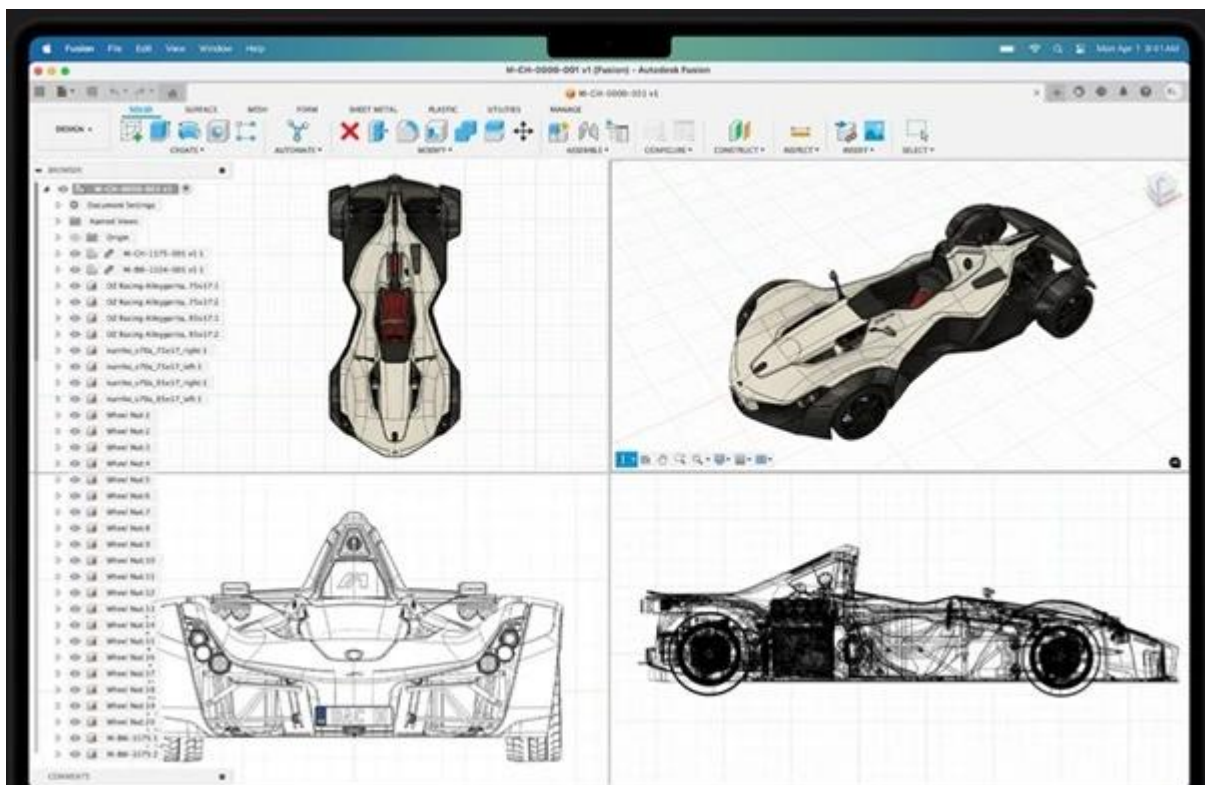

Apple MacBook Pro 16 - vezme z gruntu každý projekt na velkém displeji

Apple MacBook Pro 16 reflektuje všechny požadavky profesionálů. Nová generace špičkového přenosného zařízení drží krok s moderní dobou. Základem výkonu je 14jádrový procesor Apple M4 Pro, který představuje další skok na poli notebooků Apple. Je vyroben moderní technologií a ve spojení s vyspělou architekturou GPU produkuje vyšší výkon při plnění náročných úkolů a velkých projektů. O vizuální výkon se stará grafická karta Apple GPU s 20 jádry. Dynamická mezipaměť svižně reaguje na aktuální výpočetní procesy a optimalizuje výkon GPU při všestranném použití. Uplatní se při činnosti s profi aplikacemi a dalším softwarem, samozřejmostí je také editace nebo hraní her.

Koukejte na obsah optikou Retiny

Liquid Retina XDR displej disponuje úhlopříčkou 16,2" a nabízí velkou plochu pro sledování obsahu. Extrémní dynamický rozsah (XDR) zafixuje váš zrak mimořádnou reprodukcí detailů, světlých tónů i tmavých oblastí. Produkuje přesné barvy a díky podpoře ProMotion je vhodný pro profesionální zaměření.

Periferie všech typů, připojte se

Apple MacBook Pro 16 obsahuje bohatou nabídku portů pro připojení rozličného příslušenství a flexibilní pracovní činnost. Umožní vám připojit vysokorychlostní periferie, monitory, paměťové karty apod. Univerzálnost podporuje také dostupná výbava v čele s 12Mpx Center Stage webkamerou. On-line komunikace doplňuje také trojice mikrofonů a k ozvučení poslouží rovnou 6 reproduktorů. Samozřejmě je přítomen již tradiční Touch ID pro zabezpečení otiskem prstu nebo Force Touch trackpad.