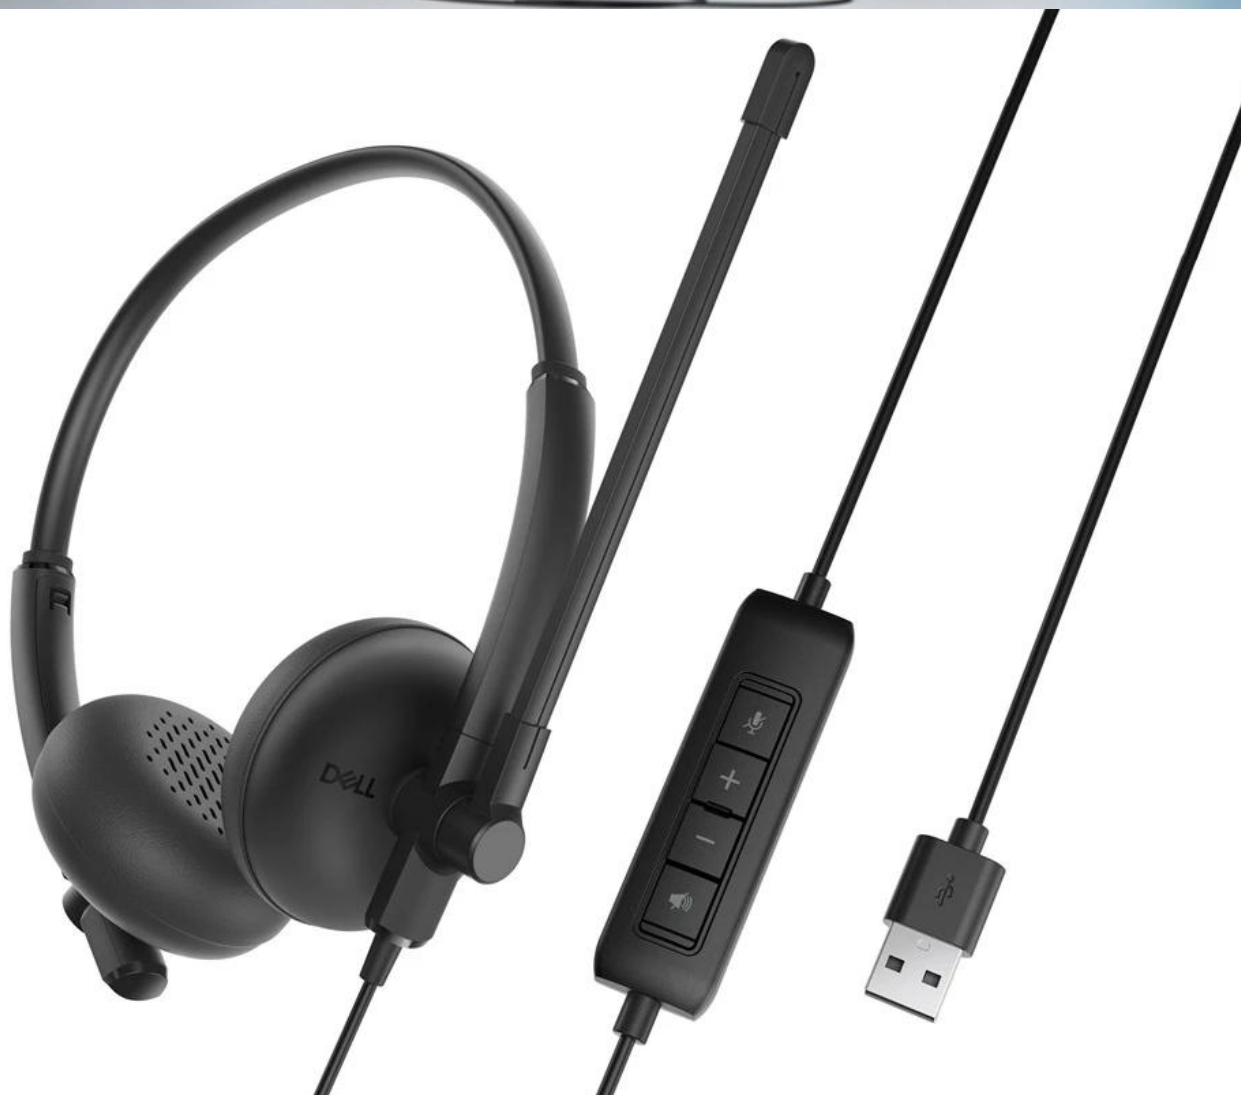

Popis

Náhlavní souprava DELL WH125 - žádné komplikace během on-line hovoru

Headset DELL WH125 je vhodný pro pracovní hovory, porady s nadřízenými a také on-line diskuse s přáteli či rodinou. Uplatní se ve firemní i soukromé sféře a umožní vám pohodlně poslouchat i mluvit.

Sluchátka se postrají o kvalitní reprodukci zvuku, polstrované náušníky zase o celodenní komfort. **Náhlavní souprava DELL**

WH125 je navržena pro náročné videokonference, při kterých vás nikdo a nic nesmí rušit. Součástí headsetu je rovněž **mikrofon**, který nabízí **rozsah pohybu 270°** a umožní precizní snímání hlasu. Pro připojení slouží **kabel o délce 2,1 m**, a tak poskytuje dostatečnou volnost pohybu. Připojení je realizováno skrze **port USB-A**.

Headset je vybaven otočným **mikrofonem s možností rotace o 270°**, díky které jej můžete používat na levé i pravé straně dle preference. Integrované ovládání na kabelu umožňuje pohodlné nastavení hlasitosti a ztlumení mikrofonu.

Díky **lehké konstrukci a polstrovaným náušníkům** poskytuje komfort i při celodenním nošení. Jednosměrný mikrofon je navržen tak, aby zachytil váš hlas a zajistil čistou a srozumitelnou komunikaci.

- Plug-and-play připojení přes USB-A pro okamžité použití bez nutnosti instalace
- Jednosměrný mikrofon navržený pro čistý přenos hlasu s možností rotace o 270°
- Inline ovladač pro snadné nastavení hlasitosti a ztlumení mikrofonu
- Náušníky typu on-ear s polstrováním z koženky pro celodenní pohodlí
- Extra dlouhý kabel 2,1 m poskytuje dostatečnou volnost pohybu
- Frekvenční rozsah sluchátek 20 Hz až 20 kHz pro kvalitní reprodukci zvuku
- Lehká konstrukce s hmotností pouze 122 g