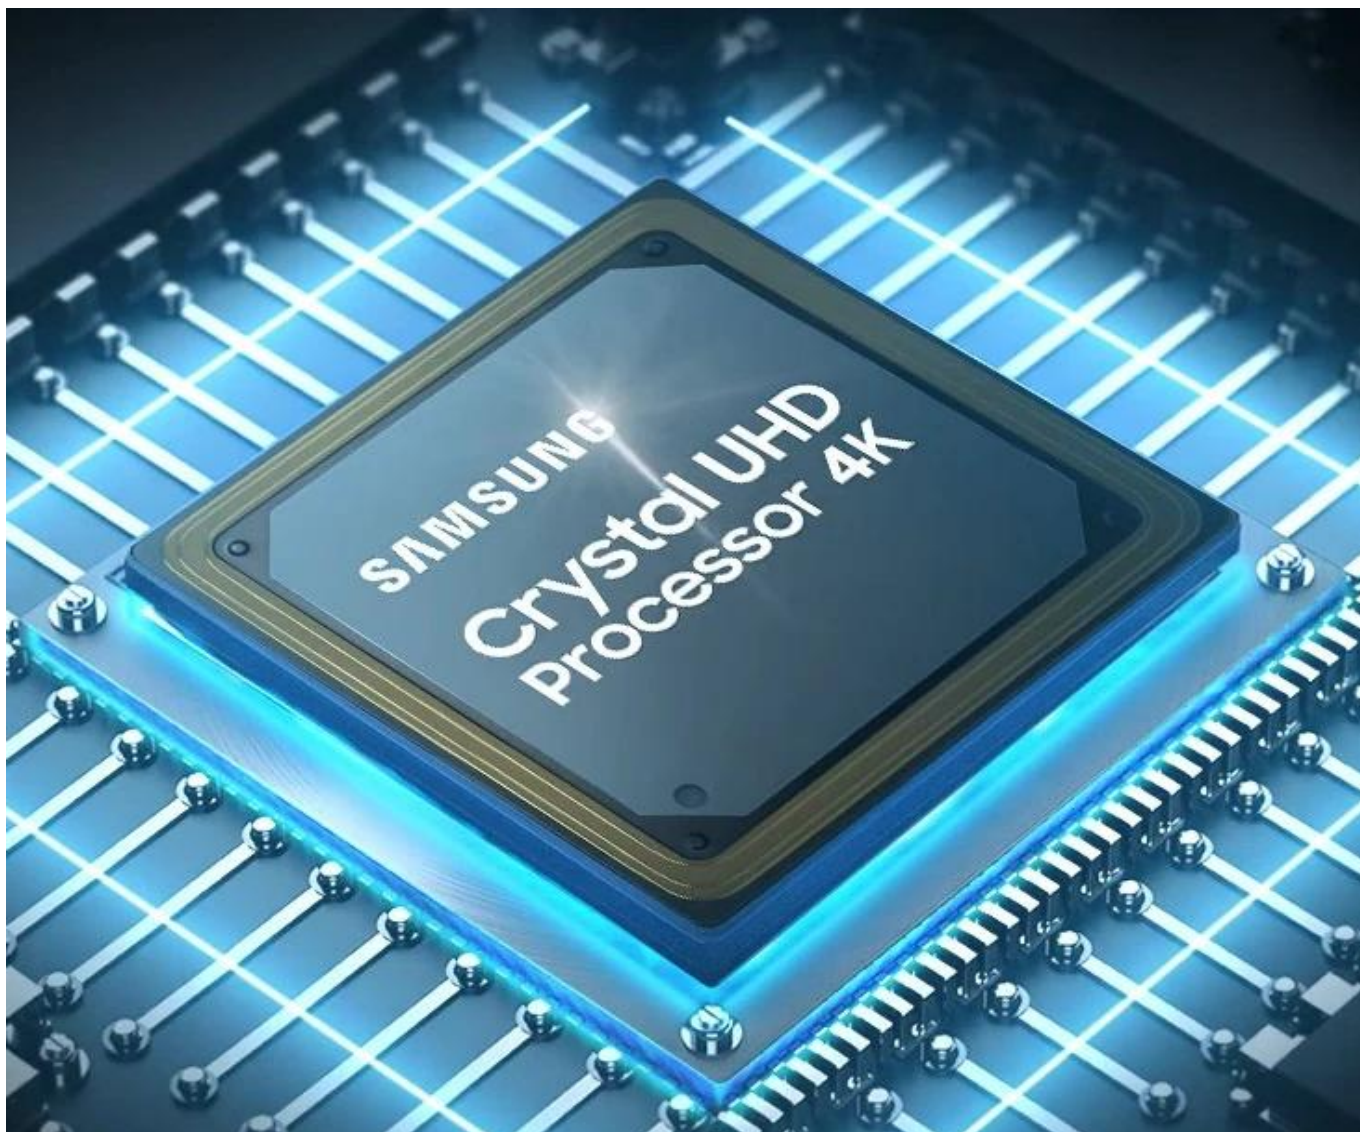

SAMSUNG CRYSTAL UE50U8072F 50"

| | |
|--------------|-----------------------------------------------|
| Cena celkem: | 9 270 Kč (bez DPH: 7 661 Kč) |
| Běžná cena: | 10 197 Kč |
| Ušetříte: | 927 Kč |
| Kód zboží: | TELSAM1292 |
| Part No.: | UE50U8072FUXXH |
| Záruka: | 24 měs. |
| Stav: | Nové zboží |

Popis

Samsung Crystal UHD UE50U8072F - chytré domácí kino

S **chytrou televizí Samsung Crystal UHD UE50U8072F** si užijete filmové zážitky ve večerních i denních hodinách. Tato modelová řada je navržena pro moderní domácí zábavu a přinese vám takové dojmy, které ve vás budou rezonovat ještě po závěrečných titulcích. **Samsung Crystal UHD UE50U8072F** disponuje obrazovkou s úhlopříčkou 50 palců, na které je neustále na co koukat. **Integrovaný Crystal Processor 4K** vymaluje obraz jako z pohádky – bez ohledu na filmový žánr. Procesor s technologií **upscalingu** zvyšuje rozlišení až na **kvalitu 4K**, přináší širší paletu barev, realistické a detailní vykreslení obrazu. Samozřejmě je dokonale ostrý obraz, který zchytí i velmi jemné detaily.

Smart TV Samsung Crystal UE50U8072F se může pyšnit **designem MetalStream**, který dodá vašemu interiéru punc luxusu. Jednoduchá kovová konstrukce rovněž poskytuje více prostoru pro samotnou obrazovku, takže vám při sledování nebude nic překážet. **Operační systém Tizen Smart TV** představuje uživatelsky přívětivé rozhraní pro přístup ke streamovacím službám a personalizované multimediální zážitky.