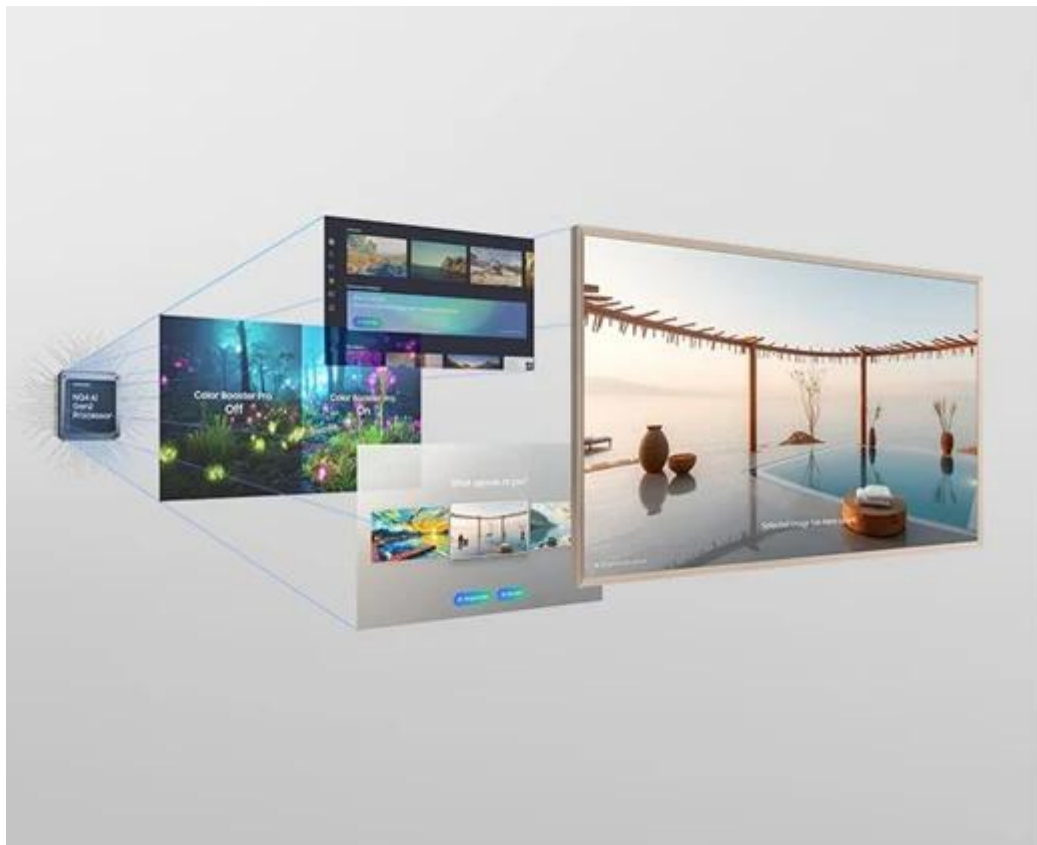

### TV Samsung The Frame QE43LS03F - digitální obraz v obrazu

**Samsung The Frame QE43LS03F** promění váš obývací pokoj v televizní galerii. **Obrazovka s úhlopříčkou 43 palců** je vyvedena v **provedení obrazového rámu**, díky čemuž dokonale splyne s interiérem. **Unikátní režim Art Mode** promění obrazovku v digitální galerii s přehlídkou uměleckých děl z celého světa nebo vašich fotografií.

Tento model tak spojuje umělecký design s moderními technologiemi a je ideální pro všechny, kteří hledají estetický přesah a výkon. **Samsung The Frame QE43LS03F** je vybaven výkonným **QLED panelem**, který produkuje obraz v ostrém **rozlišení 4K**. Dokáže zachytit každý detail a podpoří špičkovou kvalitu filmů, seriálů, her a dalšího vizuálního obsahu.