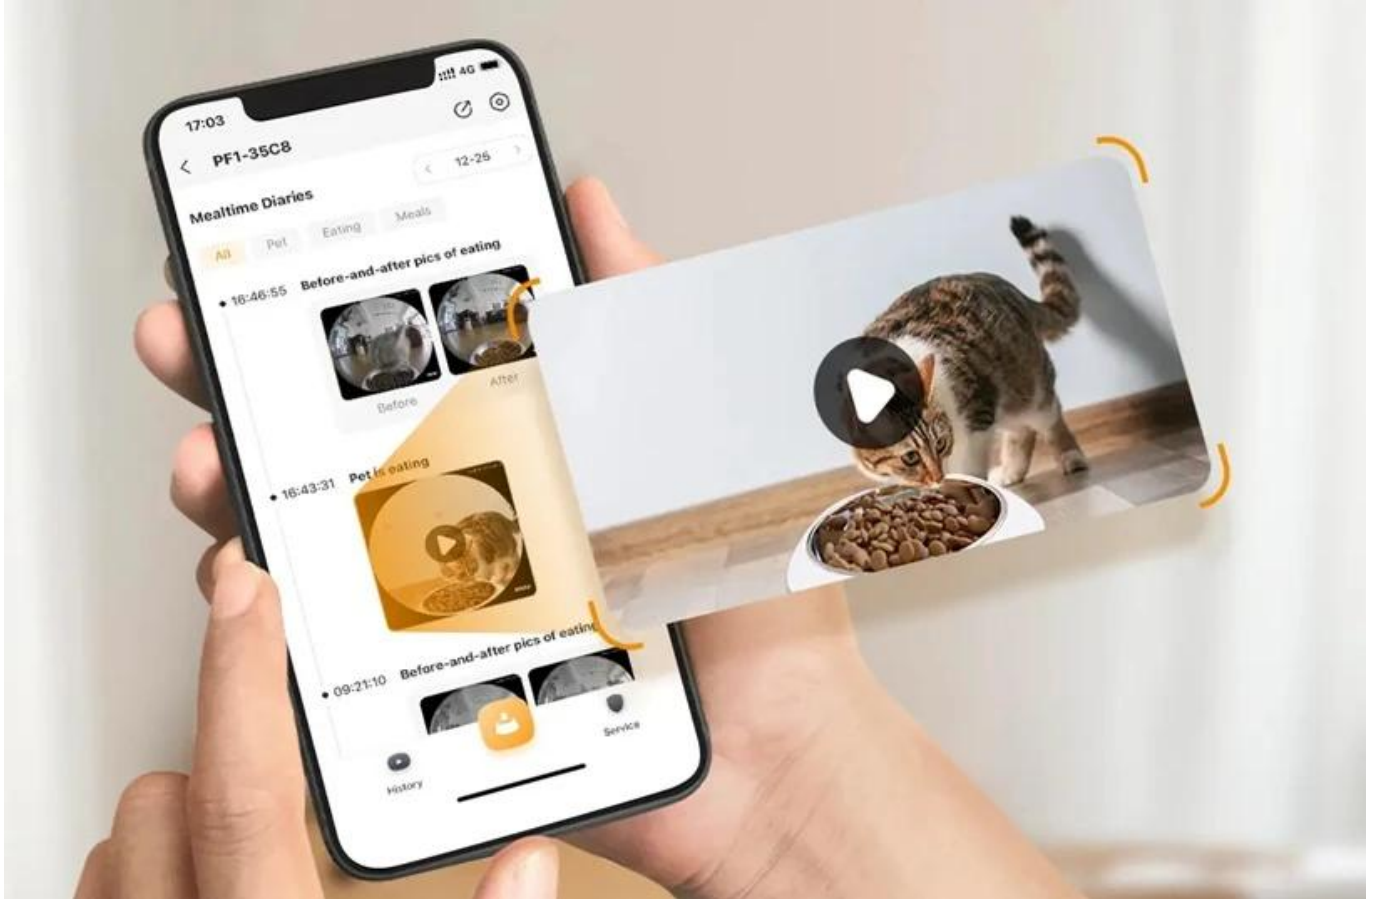

S **chytrým dávkovačem krmiva Imou PF1** bude mít váš chlupáč vždy plnou misku a vy klid na duši. Díky **integrované kameře** můžete svého parťáka sledovat a případně s ním komunikovat odkudkoli přes chytré mobilní zařízení s nainstalovanou **aplikací IMOU Life**.

Ať už jste v práci v kanceláři, na poradě, zkrátka kdekoli mimo domov, vždy máte přehled o tom, co se doma děje, a jestli vám někdo zrovna netrhá vaše oblíbené papuče. Zařízení **Imou PF1** primárně slouží k pravidelnému a dostatečnému dávkování krmiva během celého dne. **Dávkování krmiva dle plánu** zamezí tomu, aby se zvíře přejídalo, jedno nepravidelně nebo vyluxovalo celou misku dřív, než odejdete z domu, a pak nemělo co jíst.

Zabudovaná 2,5K HD kamera s panoramatickým pohledem podporuje také režim nočního vidění, díky čemuž můžete mít dokonalý přehled ve dne i v noci. Díky podpoře **obousměrné komunikace**, uslyšíte, když váš pes nebo kočka tropí nějakou neplechu. Mezi další praktické funkce patří například upozornění na zůstatek jídla v misce a možnost **ovládání přes mobilní aplikace** ve vašem telefonu.

Imou PF1

Imou PF1 je **chytrý dávkovač krmiva s vestavěnou kamerou**, který umožňuje kompletní dohled nad mazlíčkem včetně sledování příjmu potravy. Díky **360°** rybímu oku můžete vidět panoramatický pohled v rozlišení **2,5K HD** včetně celé misky s jídlem. **AI detekce** mazlíčků a detekce krmení vám pomůže zachytit jejich stravovací návyky. Režim inteligentního dávkování zabraňuje plýtvání jídlem tím, že před plánovaným krmením detekuje, zda v misce zůstalo nějaké jídlo. Ovládání a plánování krmení probíhá přes aplikaci **IMOU Life**. Zařízení také umožňuje zálohování videí do **cloudu** a funguje i při výpadku proudu díky **záložnímu napájení**.