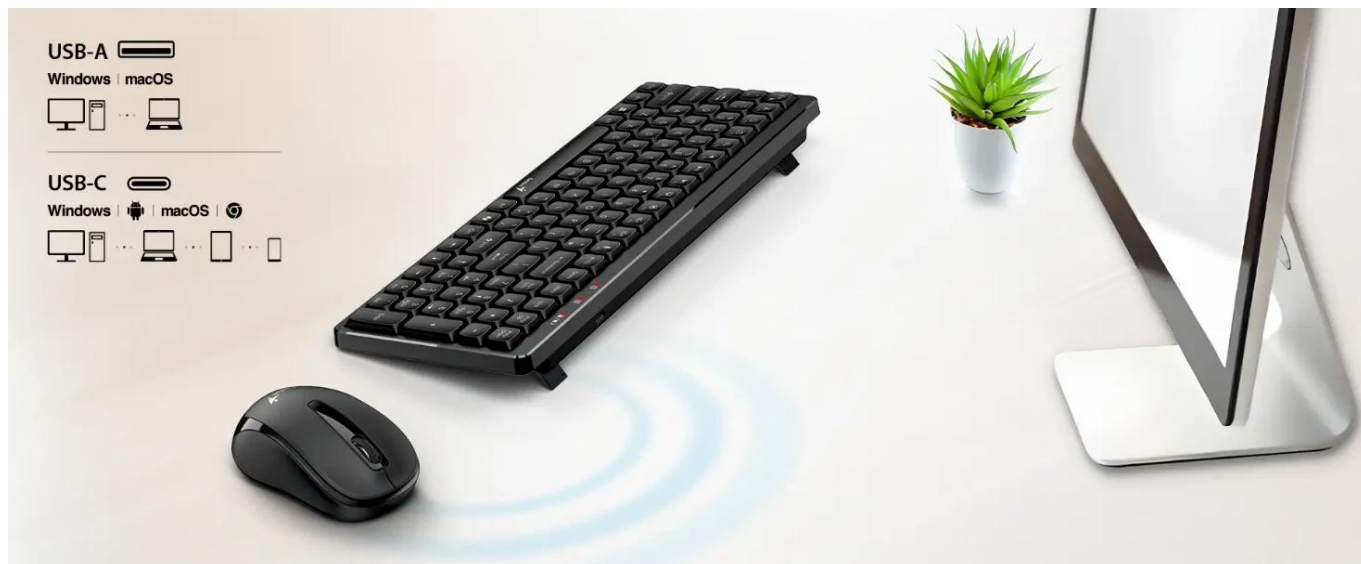

ZÁKLADNÍ SPECIFIKACE

Model: Genius LuxeMate Q8100

Typ: bezdrátový set klávesnice a myši

Bezdrátová technologie: 2,4 GHz

Dosah: až 10 metrů

Rozhraní: USB-přijímač

Typ kláves: retro klávesy ve stylu psacího stroje

Rozměry klávesnice: 374,6 × 28 × 134 mm

Rozměry myši: 96,8 × 38,5 × 57,8 mm

Hmotnost klávesnice: přibližně 518 g

Hmotnost myši: přibližně 55 g

Hmotnost USB přijímače: přibližně 2 g

Barva: černá

Systémové požadavky: Windows 8/10/11 nebo novější, Mac OS X 10.8 nebo novější, dostupný USB-A port