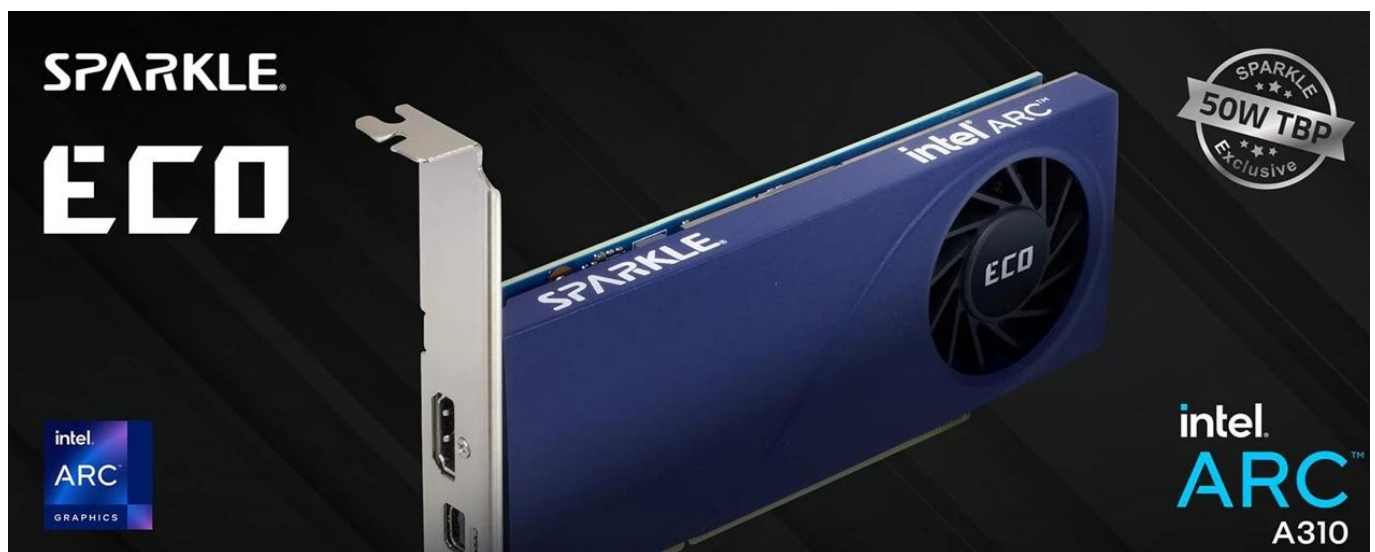

## SPARKLE INTEL ARC A310 ECO 4GB (SA310C-4G)

Cena celkem:	<b>3 179 Kč</b> <b>(bez DPH: 2 628 Kč)</b>
Běžná cena:	<b>3 497 Kč</b>
Ušetříte:	<b>318 Kč</b>
Kód zboží:	VGASPA0002
Part No.:	SA310C-4G
Záruka:	36 měs.
Stav:	Nové zboží

## Sparkle Intel Arc A310 ECO - tichá, úsporná, a přesto moderní grafika

**Kompaktní grafická karta Sparkle Intel Arc A310 ECO**, která vás i přes svoje rozměry dokáže velmi příjemně překvapit výkonem. Je navržena do úsporných PC sestav, ale přesto si poradí s moderními výzvami. Disponuje **4 GB paměti typu GDDR6**, které jsou ideální pro kancelářské práce, multimediální zábavu, a to včetně nenáročného hraní her.