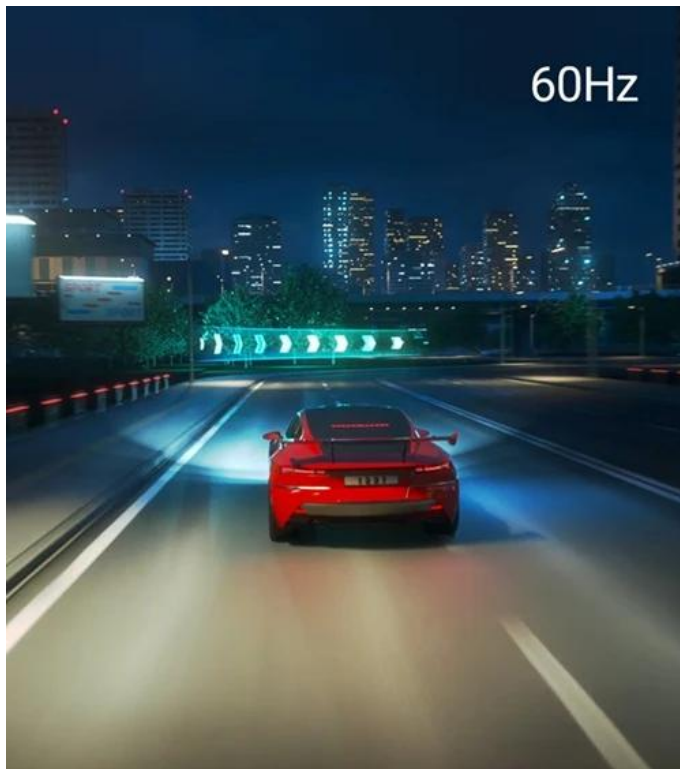

Monitor Dell 32 Plus 4K S3225QC, který si zakládá na realistickém zobrazení. Přináší velký 32palcový OLED displej, na kterém přehledně zobrazíte aplikace, multimédia i ty nejnudnější excelovské tabulky. Díky **moderní OLED technologii a 4K rozlišení** vykreslí obsah do fantastických detailů a s mimořádnou ostrostí, že byste si na objekty chtěli téměř sáhnout.

Monitor Dell 32 Plus 4K S3225QC je široce zaměřena a potěší fanoušky multimédií, gamingu, profesionály a další náročné uživatele. Realistické podání barev díky **99% pokrytí barevného spektra DCI-P3** ocení grafici a tvůrci obsahu. Hráčům nabízí **obnovovací frekvenci 120 Hz** a **ultra nízkou dobu odezvy 0,03 ms** pro hladké a plynulé vykreslování snímků.