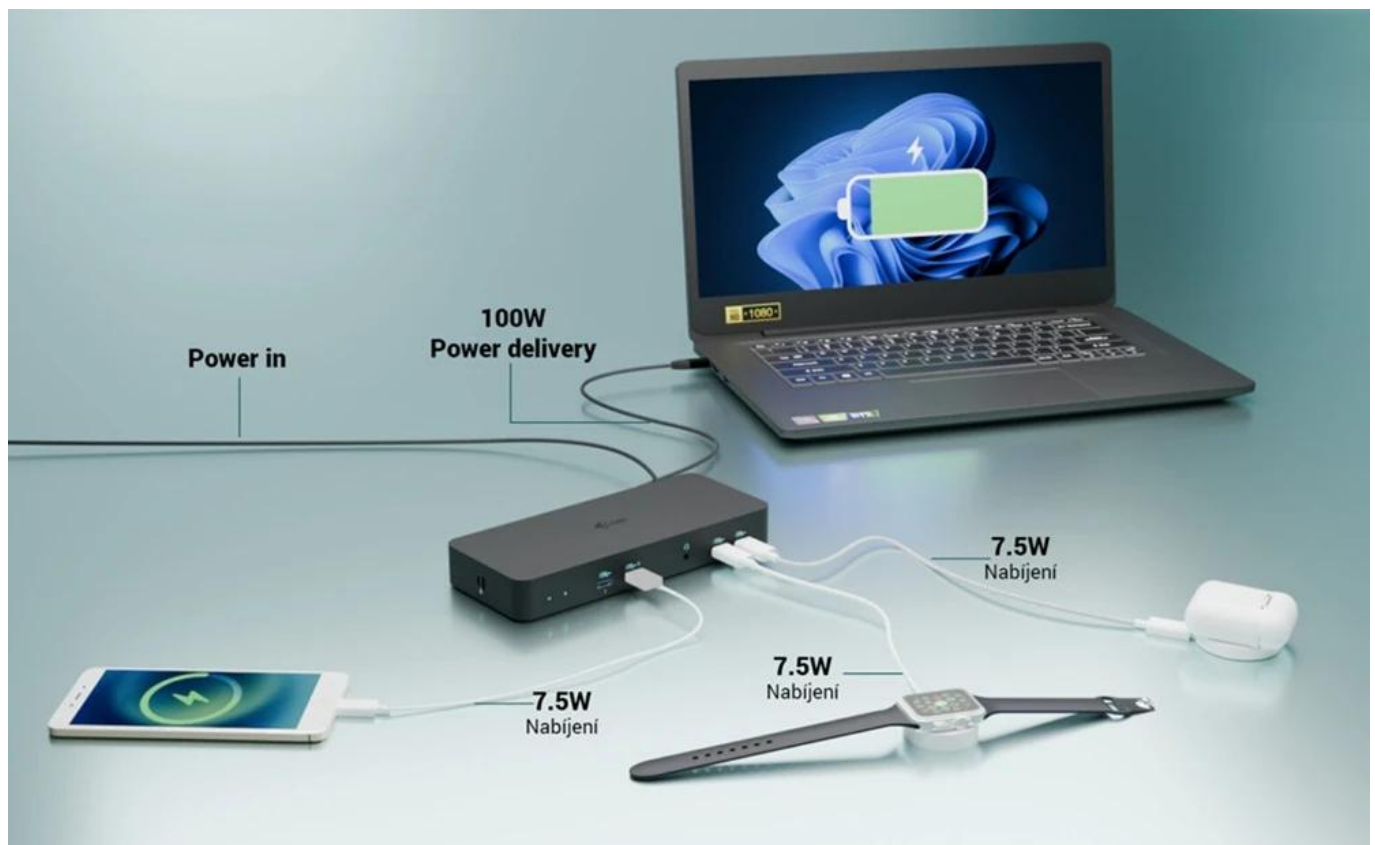

## I-TEC USB-C INTELLIGENT TRIPLE DISPLAY DOCKING STATION

Cena celkem:	<b>4 590 Kč</b>
	<b>(bez DPH: 3 793 Kč)</b>
Běžná cena:	<b>5 049 Kč</b>
Ušetříte:	<b>459 Kč</b>
Kód zboží:	DOCTEC0098
Part No.:	C31INTGTRI4KDOCPD
Záruka:	24 měs.
Stav:	Nové zboží

## Dokovací stanice pro profesionály i-tec USB-C Intelligent

**Dokovací stanice i-tec USB-C Intelligent**, se kterou zavládne na vašem pracovišti řád a pořádek. Díky rozhraní USB-C je kompatibilní se všemi moderními notebooky vybavenými **porty USB-C, USB4 nebo Thunderbolt 3/4/5**. Umožní vám připojit **až trojici externích monitorů**, takže pracovní plocha dosáhne impozantních rozměrů. Jeden monitor na tabulky, druhý na aplikace a třetí na přehrávání multimédií nebo videohovory? Žádný problém. **Inteligentní gigabitový Ethernet RJ-45** umožní rychlé a stabilní připojení k internetu, takže dění na internetu nebo síťové funkce máte pod kontrolou. Dále nabízí také podporu vzdálené správy, čili IT administrátoři spravovat **dok i-tec USB-C Intelligent** odkudkoliv.

## I-TEC USB-C Intelligent Triple Display Docking Station

**Výkonná dokovací stanice s podporou až tří externích monitorů s možností plnohodnotné vzdálené správy.**

Tato pokročilá dokovací stanice představuje revoluci v dokovacích technologiích díky integrovaným funkcím vzdálené správy. S dedikovaným LAN portem mohou IT administrátoři spravovat dok odkudkoliv - dokonce až na úroveň jednotlivých portů. Software pro vzdálenou správu je dostupný jako volitelné rozšíření, prodává se samostatně. Správa funguje i bez připojení k hostitelskému zařízení, stačí pouze napájení a připojení k firemní síti.