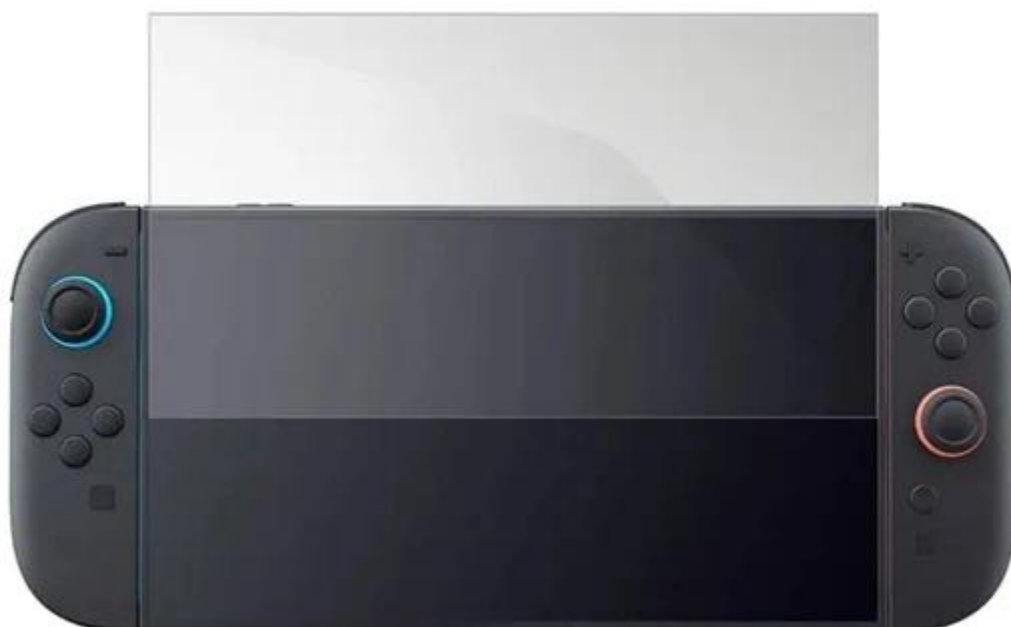

## SUBSONIC BY SUPERDRIVE FÓLIE PRO SWITCH 2

Cena celkem:	<b>201 Kč</b> <b>(bez DPH: 166 Kč)</b>
Běžná cena:	<b>221 Kč</b>
Ušetříte:	<b>20 Kč</b>
Kód zboží:	NBTPRO0351
Part No.:	SA5712
Záruka:	24 měs.
Stav:	Nové zboží

## SUBSONIC by SUPERDRIVE fólie pro Switch 2 - nový level proti poškrábání

Nenechte svoji herní **konzoli Nintendo Switch 2** napospas upatlaným prstům, škrábancům nebo nečekaným testům odolnosti a chraňte displej **tvrzeným sklem SUBSONIC by SUPERDRIVE**, speciálně navrženým pro Switch 2. **Tvrzené sklo 9H** je navrženo tak, aby pohltilo nárazy a chrání displej před poškrábáním ostrými předměty, jako jsou například klíče. Při nárazu se fólie roztříští na malé neostře částičky, díky čemuž je obrazovka primárně **chráněna před poškozením**.

**Povrchová úprava** je odolná nejen proti škrábancům, ale také prachu. **Instalace je snadná** a podporuje snadné přilnutí k povrchu bez nevzhledných bublin. **SUBSONIC by SUPERDRIVE fólie pro Switch 2** zvýší ochranu displeje a udělá z něj neviditelnou neprůchozí bariéru. Mimořádně tenká fólie dosahuje **tloušťky pouhých 0,24 mm**, díky čemuž je dokonale průhledná a každý pixel oblíbené hry si užijete bez zkraslení.