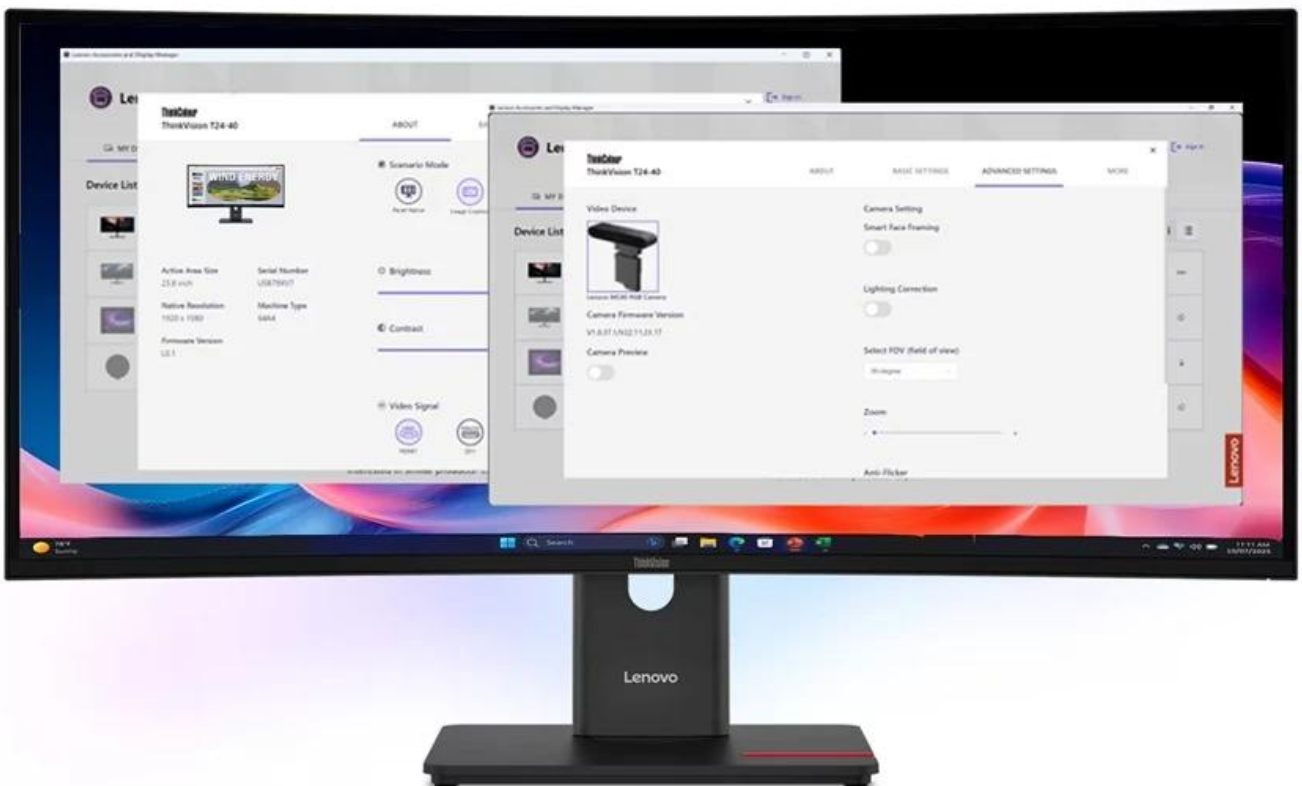

### Lenovo ThinkVision T34WD-40 - pro firemní pracovníky, editory a další profíky

**Monitor Lenovo ThinkVision T34WD-40** s prohnutým displejem, který je určen pro náročnou práci a multitasking. Velká **obrazovka s úhlopříčkou 34 palců** přehledně zobrazí několik aplikací a oken současně. Tím přispívá ke zvýšené produktivitě a nasazení ve firemní nebo domácí kanceláři. **Zakřivený design** podporuje panoramatické zobrazení a komfortní sledování po dlouhou dobu.

Neopomíná ani bohatou výbavu a **konektivitu**, a tak se uplatní ve spojení s kancelářským PC, domácí pracovní stanicí nebo při kreativní tvorbě. Prohnutý monitor **Lenovo ThinkVision T34w-40** produkuje **obraz v rozlišení 3440 x 1440 pixelů** ve **formátu 21 : 19**, díky čemuž je ideální pro práci s více aplikacemi, tabulkami nebo dokumenty.

**Zakřivení 1500R** podporuje přirozené zorné pole, což vede k menší námaze a únavě očí. Mezi konektory nechybí rozhraní **USB-C s technologií Power Delivery** o výkonu až 100 W. Díky tomu můžete napájet moderní notebooky a současně přenášet data i video signál jediným kabelem. Mezi další přítomná rozhraní patří **HDMI 2.1, DisplayPort 1.4 a Gigabit Ethernet**, takže monitor Lenovo ThinkVision T34WD-40 je kompatibilní s celou řadou periférií a PC systémů.

## Ultraširoký zakřivený monitor pro maximální produktivitu s pokročilými funkcemi.

Lenovo ThinkVision T34WD-40 je profesionální **34" zakřivený monitor** s poměrem stran 21 : 9, který výrazně zvyšuje vaši produktivitu. Díky **zakřivení 1500R** a **rozlišení 3440 × 1440 pixelů** poskytuje dokonalý přehled a pohodlí při dlouhodobé práci. VA panel zajišťuje **široké pozorovací úhly 178°/178°**, což umožňuje snadnou spolupráci s kolegy.