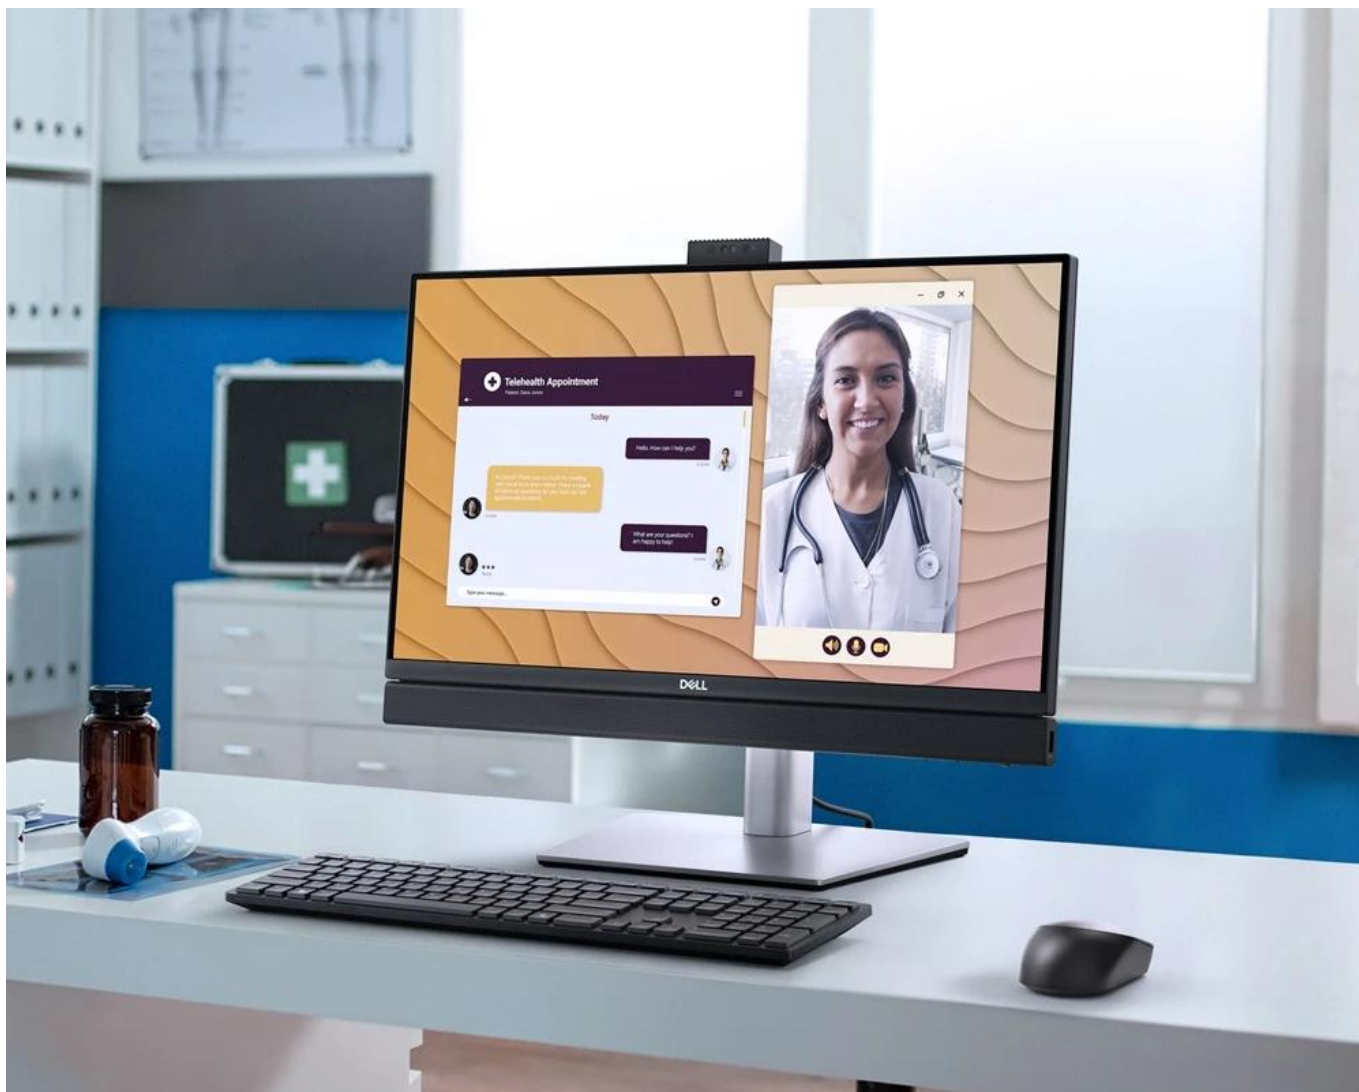

Stolní počítač Dell Pro 24 AIO QC24250 v sobě kombinuje eleganci, praktický design a výkon, navíc okořeněný umělou inteligencí. Nabízí vše, co potřebujete pro snadnější pracovní život, efektivní plnění úkolů i každodenní multimediální zábavu. **All-in-One počítač Dell Pro 24 AIO QC24250** díky své konstrukci integruje všechny komponenty do jednoho monitoru.

Výrazně tak **šetří místo na vašem stole**, kde se nepovalují další nadbytečné kabely. Nevzhlednou bednu pod stolem nahradí stylový a štíhlý monitor, který vám umožní plné nasazení bez kompromisů. Počítač **Dell Pro 24 AIO QC24250** disponuje **procesorem Intel Core Ultra 7**, který zvládne kancelářskou práci i provoz moderního softwaru. Ve spojení se **16GB RAM DDR5** si poradí i s pořádnou dávkou **multitaskingu** a šlape plynule i při vysoké zátěži a s celou řadou aplikací běžících současně.

CPU Intel Core Ultra 7 265 je osazen specializovanou **jednotkou NPU (Neural Processing Unit)**, která je navržena pro výpočetní procesy spojené s **umělou inteligencí**. Umožní rychlé zpracování úloh, které využívají **nástroje AI**, paralelní výpočty dat, generování obsahu a další operace.

Displej s úhlopříčkou 23,8" produkuje obraz ve **Full HD** rozlišení a je vhodný pro práci i sledování multimédií. **SSD úložiště** podpoří vaši produktivitu rychlým přístupem k datům, načítáním aplikací i celého systému. **Kapacita 512 GB** je ideální pro ukládání jak firemních souborů, tak multimédií.