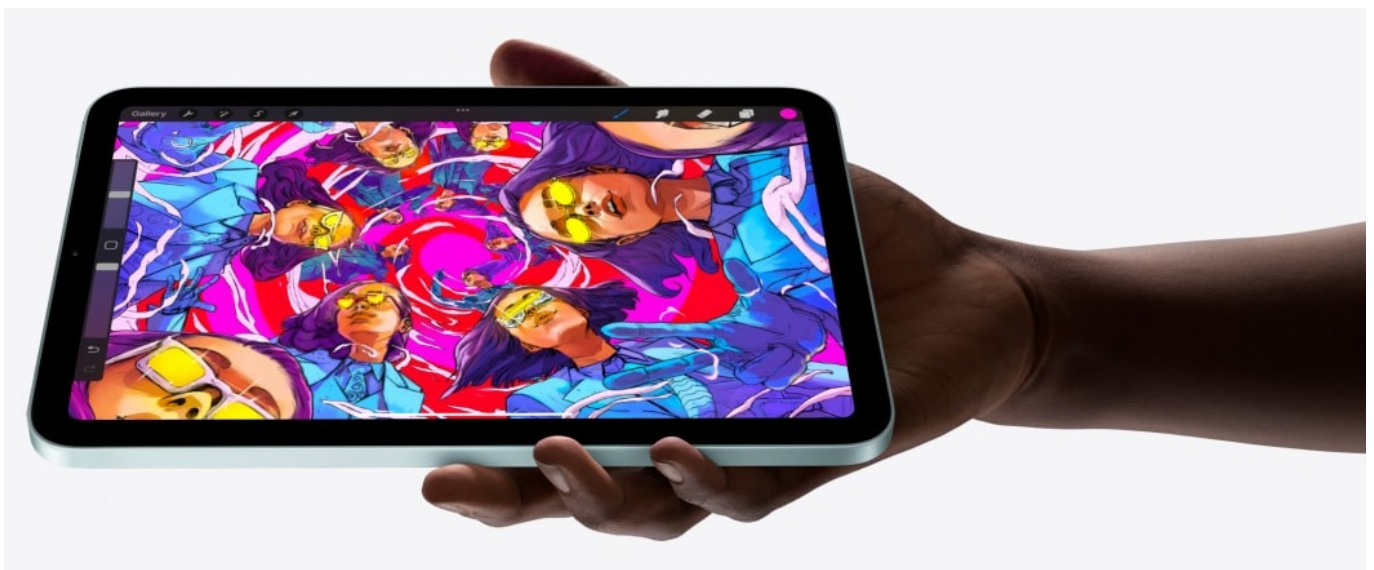

Popis

Apple iPad mini (2024) Wi-Fi - obrovský tvůrčí talent v kompaktním designu

Apple iPad mini (2024) Wi-Fi představuje skvělou volbu pro všechny uživatele, kteří hledají výkon pro kreativní práci i multimediální zábavu v kompaktním provedení. Tento iPad mini disponuje **8,3palcovým Liquid Retina displejem** s technologií **True Tone**, který vykresluje texty a obraz ostře, v bohatých a živých barvách. **Konstrukce ze 100% recyklovaného hliníku** zajistí elegantní vzhled a odolnost potřebnou pro každodenní přenášení a častou manipulaci. Tablet **Apple iPad mini (2024) Wi-Fi** je vybaven **procesorem Apple A17 Pro**, který je přímo stvořen pro náročné úlohy, moderní aplikace a **technologie Apple Intelligence**.

Apple Intelligence

Apple iPad mini nabízí systém osobní inteligence s názvem **Apple Intelligence**. **AI nástroj** vám pomůže tvořit, psát, vyjádřit své myšlenky a nápady a být produktivnější během celého dne. Tato umělá inteligence přitom vychází z vašeho osobního kontextu. Současně vše probíhá jen a v pouze v samotném zařízení, čímž chrání vaše data, aby se k nim nikdo jiný nedostal. **Apple Intelligence** podporuje nástroje pro novodobé způsoby **psaní, generování obrázků, textů, originální vizuální ztvárnění, kreslení** nebo psaní poznámek a spoustu dalšího.

Apple iPad mini (2024)

iPad mini přináší veškerý výkon a funkce velkého iPadu v úžasně lehkém a kompaktním provedení. S konstrukcí ze 100% recyklovaného hliníku a nádherným **8,3" Liquid Retina displejem** s True Tone a širokým barevným rozsahem P3 získáte perfektní zařízení do batohu i kabelky. Text je vždy dokonale ostrý a barvy krásně živé.

Srdcem tabletu je nový výkonný **čip A17 Pro**, který poskytuje ohromný výkon v přenosném provedení. Jeho 16jádrový Neural Engine je až 2x rychlejší než předchozí generace a **5jádrové GPU** zvládá i graficky náročné AAA hry.