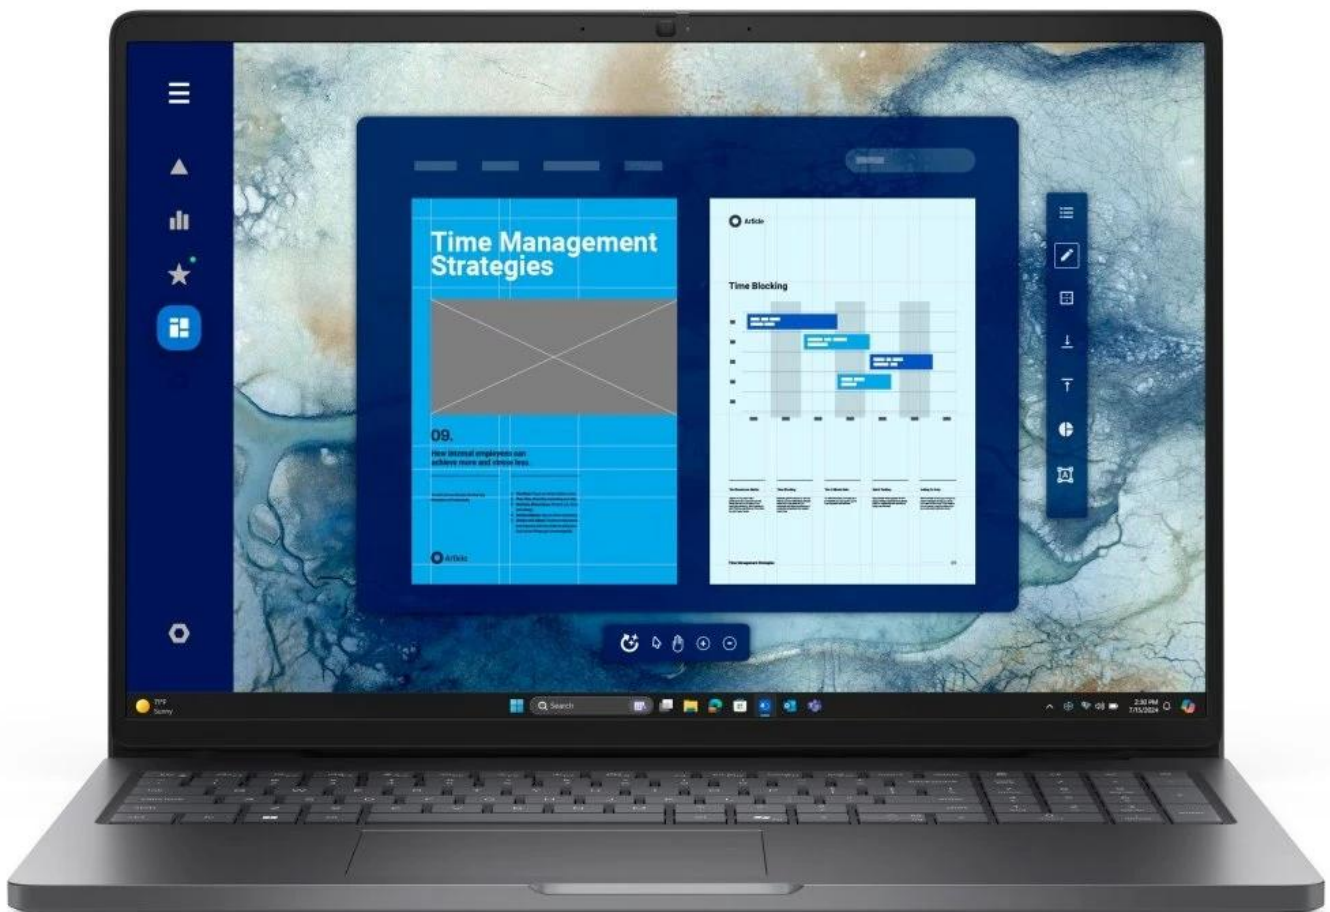

Notebook Dell Pro 16 PC16250 je spolehlivý pracant, se kterým ke svým projektům a úkolům přidáte také špetku originality umělé inteligence. Tento model je vybaven **procesorem Intel Core 5 120U**, který zvládne všechny PC činnosti moderní doby. CPU spolu s **nadstandardní 16GB RAM DDR5** zajistí spolehlivý provoz toho nejnáročnějšího softwaru i multitasking a postará se nejen o práci, ale také zábavu.

Displej s úhlopříčkou 16 palců nabízí plochu pro komfortní zobrazení aplikací, tabulek, dokumentů a samozřejmě digitálních multimédií. **Full HD+ rozlišení** produkuje jasný a ostrý obraz, který je dokonale čitelný i díky antireflexní úpravě.

Microsoft Copilot - váš tvůrčí asistent

Jednoduchý a snadno použitelný **AI nástroj Copilot** vám pomůže s každým úkolem. Tato **umělá inteligence** dokáže zpracovat velké množství informací a vytvořit vstupní podklady, rešerše, celý projekt nebo jen jeho část, a spoustu dalšího. Stiskem jediné klávesy na klávesnici spustíte pomocníka, který vám vždy přijde na pomoc, ať už hledáte informaci, inspiraci nebo návrh řešení. Co umí? Odpovídat na otázky, **psát, tvořit obrázky a generovat** další obsah podle toho, co si přejete.

procesorem **Intel® Core™ 5 120U** s maximálním taktem až 5,0 GHz. Nabízí velkorysý **16" Full HD+ displej** s rozlišením 1920 × 1200 pixelů, antireflexní úpravou a jasem 300 nitů, který poskytuje o 10 % větší zobrazovací plochu díky poměru stran 16 : 10.