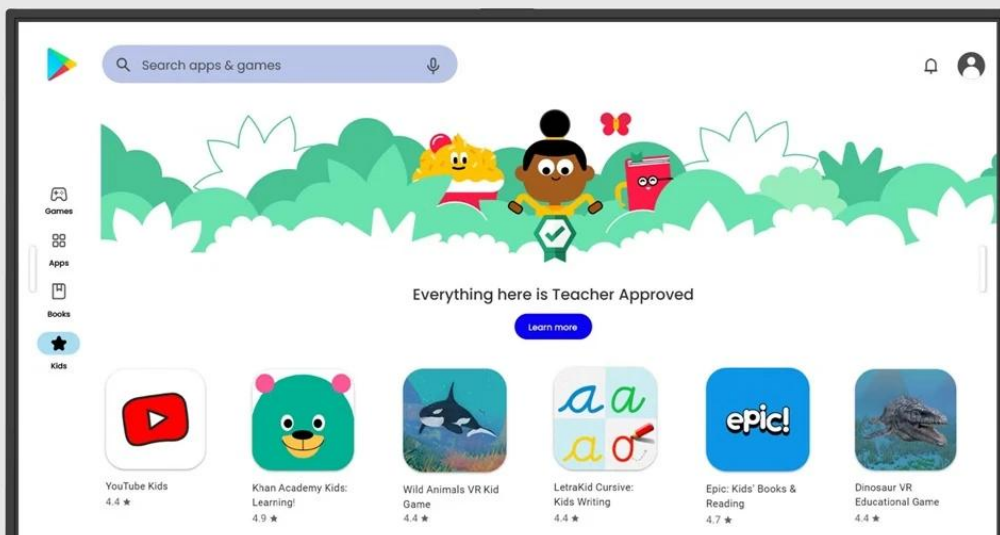

Popis

BenQ SL4304 - prezentace ožijí v přesných barvách

Digitální panel BenQ SL4304 pro prezentace a předávání informací na **displeji s úhlopříčkou 43"**. Vyznačuje se profesionálním vykreslením a podáním barev, které divákům, klientům nebo studentům vytřou zrak. Tento model splňuje **certifikace Pantone Validated** a **Pantone SkinTone Validated**, takže veškeré barvy jsou reprodukovány s **99% pokrytím barevného prostoru sRGB**.

Ve spojení s ultra **jemným rozlišením obrazu 4K** vypadá každý zobrazený detail přesně tak, jak má. Mimořádně věrné zobrazení včetně barev je ideální pro grafiky, designéry, všechny náročné uživatele a diváky, kteří si potrpí na dokonalost.

Díky **antireflexnímu povrchu** a **jasu 500 nitů** je obsah na **panelu BenQ SL4304** skvěle viditelný a čitelný i v osvětlených prostorách.

Mezi další přednosti patří **certifikace Google EDLA**, díky které získáte přístup k ekosystému Googlu a aplikacím v obchodě Google Play. Funkce digitálního panelu BenQ SL4304 zahrnují speciální režimy zobrazení - **M-Book Mode** pro přesné barvy MacBooku, **Sketch Mode** pro umělce nebo **Cinema Mode** pro fanoušky filmů a videí.

BenQ SL4304

Profesionální informační displej s certifikací Pantone Validated a Google EDLA pro dokonalou reprodukci barev a snadnou správu obsahu.

BenQ SL04 představuje první řadu informačních displejů na světě s certifikací **Pantone Validated** a **Pantone SkinTone Validated**, která přináší věrnou reprodukci barev s **99% pokrytím barevného prostoru sRGB**. Díky **Google EDLA certifikaci** získáte **přístup k obchodu Google Play** a plnohodnotným Google službám, které usnadňují správu obsahu a komunikaci ve školách, firmách i veřejných prostorách.