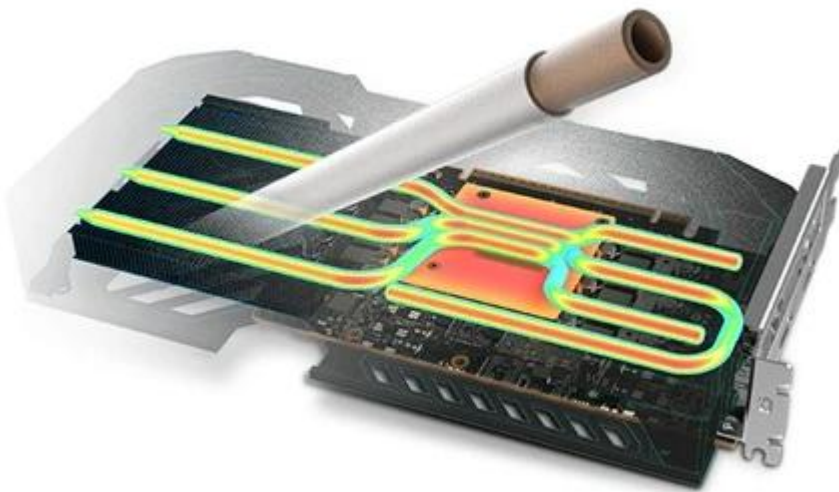

Popis

Sapphire Radeon PULSE RX 9060 XT GAMING OC - grafika bez kompromisů

S **grafickou kartou Sapphire Radeon PULSE RX 9060 XT GAMING OC** navštívíte herní světy ve vysokém rozlišení a detailech a odvedete pořádný kus práce na svých vizuálních projektech. Je určena do moderních PC sestav, které se zaměřují jak na gamingové zážitky, tak profesionální grafickou práci. Držte se pevně za opěrky své židle, tahle grafika vás ohromí.

Grafickou kartu pohání **architektura AMD RDNA 4**, která ve spojení s **8 GB paměti typu GDDR6** podporuje špičkový výkon a rychlost. Můžete se tak rozloučit s prodlevami nebo sekaným vykreslováním grafiky během hraní. Hráte, tvoříte, editujete, streamujete budete výhradně jen ve vysokém rozlišení. **Grafická karta Sapphire Radeon PULSE RX 9060 XT GAMING OC** přichází s pokročilým **systemem chlazení s volným průtokem a dvojicí ventilátorů**. Proudění vzduchu tímto způsobem snižuje turbulence, efektivně odvádí teplo a zajišťuje konzistentní výkon po celou dobu chodu.

Ventilátory AeroCurve Fan Blade se vyznačují vylepšeným designem pro snížení tření a zvýšení otáček při zachování nízké hladiny hluku. Tato konstrukce tak zajistí lepší proudění vzduchu a účinnost chlazení v náročných provozních scénářích. Design se **zadní kovovou deskou** zvyšuje ochranu proti nechtěnému ohýbání a poškození. Současně pomáhá také s chlazením grafické karty.