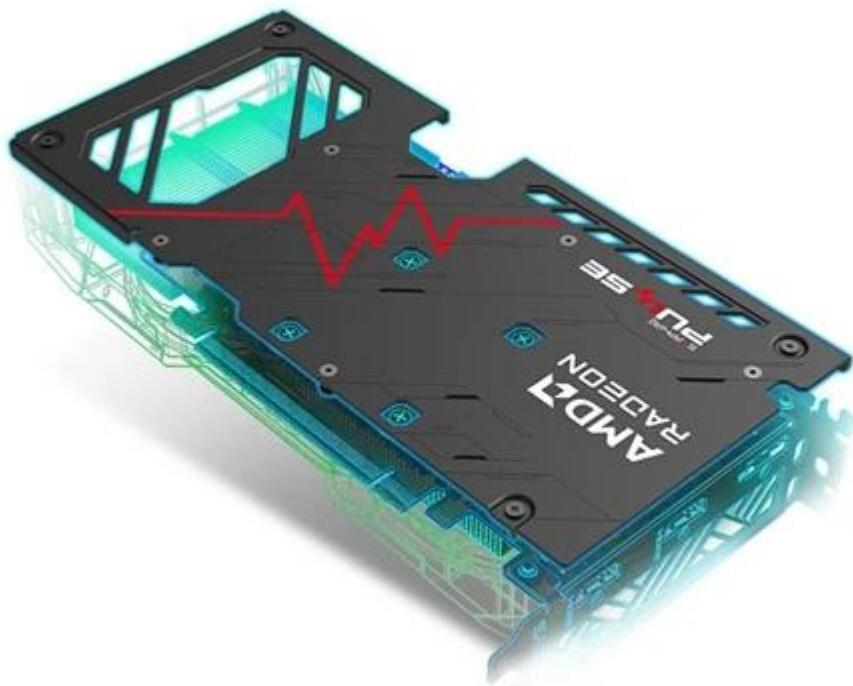

SAPPHIRE RADEON PULSE RX 9060 XT GAMING OC 8GB

Cena celkem:	8 786 Kč (bez DPH: 7 261 Kč)
Běžná cena:	9 665 Kč
Ušetříte:	879 Kč
Kód zboží:	VGASAP1060
Part No.:	11350-04-20G
Záruka:	36 měs.
Stav:	Nové zboží

Popis

Sapphire Radeon PULSE RX 9060 XT GAMING OC - grafika bez kompromisů

S **grafickou kartou Sapphire Radeon PULSE RX 9060 XT GAMING OC** navštívíte herní světy ve vysokém rozlišení a detailech a odvedete pořádný kus práce na svých vizuálních projektech. Je určena do moderních PC sestav, které se zaměřují jak na gamingové zážitky, tak profesionální grafickou práci. Držte se pevně za opěrky své židle, tahle grafika vás ohromí.

Grafickou kartu pohání **architektura AMD RDNA 4**, která ve spojení s **8 GB paměti typu GDDR6** podporuje špičkový výkon a rychlost. Můžete se tak rozloučit s prodlevami nebo sekaným vykreslováním grafiky během hraní. Hráte, tvoříte, editujete, streamujete budete výhradně jen ve vysokém rozlišení. **Grafická karta Sapphire Radeon PULSE RX 9060 XT GAMING OC** přichází s pokročilým **systemem chlazení s volným průtokem a dvojicí ventilátorů**. Proudění vzduchu tímto způsobem snižuje turbulence, efektivně odvádí teplo a zajišťuje konzistentní výkon po celou dobu chodu.

Ventilátory AeroCurve Fan Blade se vyznačují vylepšeným designem pro snížení tření a zvýšení otáček při zachování nízké hladiny hluku. Tato konstrukce tak zajistí lepší proudění vzduchu a účinnost chlazení v náročných provozních scénářích. Design se **zadní kovovou deskou** zvyšuje ochranu proti nechtěnému ohýbání a poškození. Současně pomáhá také s chlazením grafické karty.