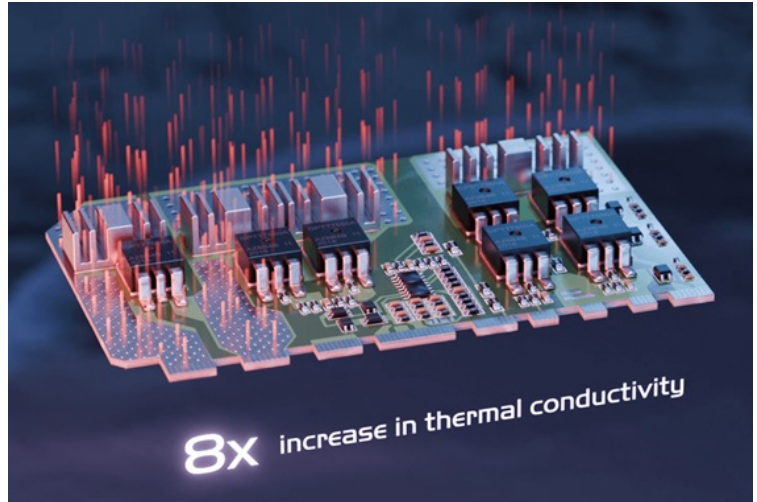

Seasonic Core GX-750 750 W

Napájecí zdroj o výkonu **750 W** nabízí tichý chod, aktivní PFC a **120 mm** velký ventilátor s HDB ložiskem. Zdroj splňuje certifikaci **80PLUS Gold** a má **plně odpojitelné kabely**. Zdroj odpovídá specifikaci **ATX 3.1 a PCIe 5.1**.

ZÁKLADNÍ SPECIFIKACE

Výkon: 750 W

Velikost ventilátoru: 120 mm

Certifikace: 80PLUS Gold

Napájecí konektory: 1× ATX 20+4pin, 2× EPS 4+4pin, 2× PCIe 6+2pin, 1× 12V-2×6 (12+4pin), 6× SATA, 3× Molex

Rozměry: 150 × 140 × 86 mm