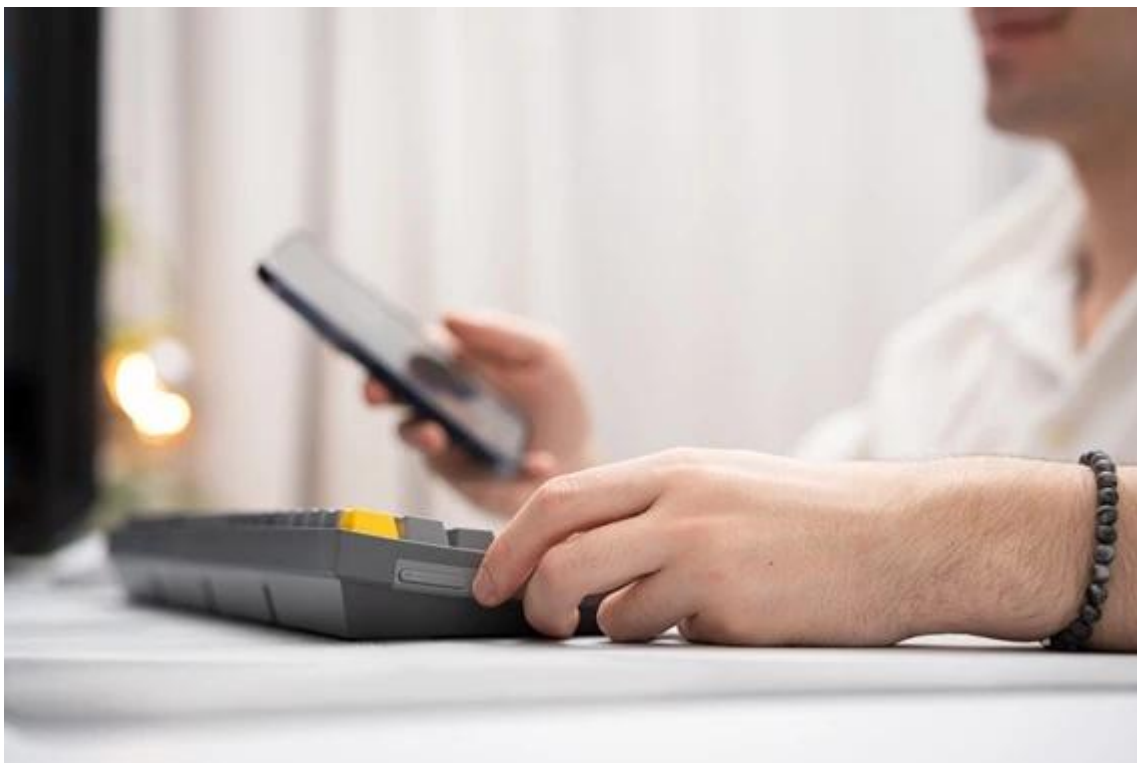

Popis

Klávesnice Endorfy Celeris 1800 - práce i multimediální zábava bez zaváhání

Bezdrátová klávesnice Endorfy Celeris 1800 kombinuje elegantní design s kvalitními spínači a podporuje dokonale plynulé a přesné ovládání her. Součástí klávesnice je rovněž **numerický blok**, takže se plnohodnotně uplatní také při pracovních činnostech. Rozložení jednotlivých kláves **optimalizuje celkovou velikost**, a tak při menších rozměrech získáte model, který disponuje všemi funkcemi standardní klávesnice.

Mechanická klávesnice Endorfy Celeris 1800 je na zadní straně vybavena praktickým **přepínačem, který zajistí kompatibilitu jak se systémy s operačním systémem Windows, tak macOS**. Díky tomu můžete plynule přecházet mezi systémy, respektive různými zařízeními. Bezdrátové připojení pomocí **Bluetooth** nebo **USB adaptéru** (2,4 GHz) vám umožní spárování s PC, herní konzolí. Nechybí ani rozhraní **USB-C** pro kompatibilitu s dalšími zařízeními.

Klávesnice Endorfy Celeris 1800 je vybavena na boční straně tlačítka **Side Tune** - inspirované smartphony. Umožní vám ovládat hlasitost, aniž byste museli myši zdlouhavě hledat a klikat na správnou ikonu. Můžete také upravit jejich funkci a vytvořit makra nebo zkratky pro kancelářskou činnost.

Jednotlivé konstrukční prvky klávesnice jsou navrženy tak, aby poskytovaly maximální pohodlí. Konstrukce je pevná a efektivně **snižuje vibrace** při jakékoli činnosti - od gamingu po psaní. Horní deska je vyztužena **epoxitovým laminátem** ze skelných vláken, díky čemuž zvládne vysokou provozní zátěž a mechanický tlak. **Kvalitní spínače** přesně a hladce reagují na každý stisk a dvoustupňové provedení se stlačenou pružinou vnímá rozdíl v tlaku a síle, což oceníte zejména při