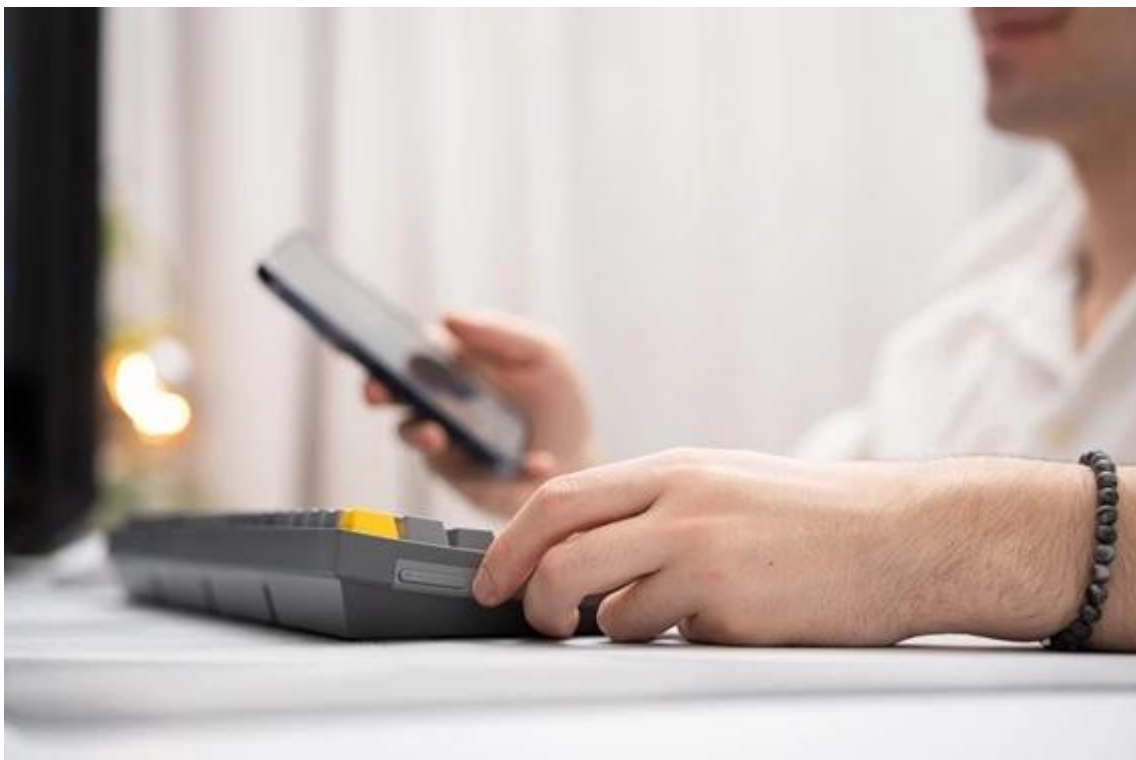

Bezdrátová klávesnice Endorfy Celeris 1800 kombinuje elegantní design s kvalitními spínači a podporuje dokonale plynulé a přesné ovládání her. Součástí klávesnice je rovněž **numerický blok**, takže se plnohodnotně uplatní také při pracovních činnostech. Rozložení jednotlivých kláves **optimalizuje celkovou velikost**, a tak při menších rozměrech získáte model, který disponuje všemi funkcemi standardní klávesnice.

Mechanická klávesnice Endorfy Celeris 1800 je na zadní straně vybavena praktickým **přepínačem, který zajistí kompatibilitu jak se systémy s operačním systémem Windows, tak macOS**. Díky tomu můžete plynule přecházet mezi systémy, respektive různými zařízeními. Bezdrátové připojení pomocí **Bluetooth** nebo **USB adaptéru** (2,4 GHz) vám umožní spárování s PC, herní konzolí. Nechybí ani rozhraní **USB-C** pro kompatibilitu s dalšími zařízeními.

Klávesnice Endorfy Celeris 1800 je vybavena na boční straně tlačítka **Side Tune** - inspirované smartphony. Umožní vám ovládat hlasitost, aniž byste museli myši zdlouhavě hledat a klikat na správnou ikonu. Můžete také upravit jejich funkci a vytvořit makra nebo zkratky pro kancelářskou činnost.

Jednotlivé konstrukční prvky klávesnice jsou navrženy tak, aby poskytovaly maximální pohodlí. Konstrukce je pevná a efektivně **snižuje vibrace** při jakékoli činnosti - od gamingu po psaní. Horní deska je vyztužena **epoxitovým laminátem** ze skelných vláken, díky čemuž zvládne vysokou provozní zátěž a mechanický tlak. **Kvalitní spínače** přesně a hladce reagují na každý stisk a dvoustupňové provedení se stlačenou pružinou vnímá rozdíl v tlaku a síle, což oceníte zejména při