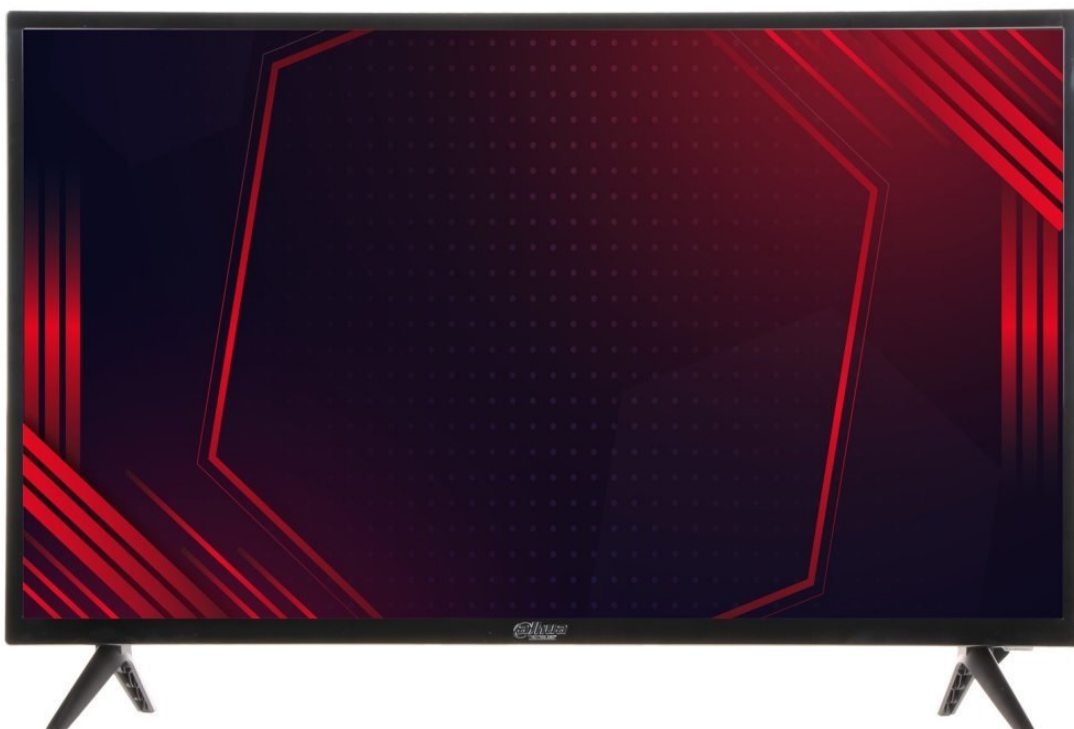

DAHUA LM32-F200 31,5"

Cena celkem:	5 097 Kč (bez DPH: 4 212 Kč)
Běžná cena:	5 606 Kč
Ušetříte:	510 Kč
Kód zboží:	NETDAH4079
Part No.:	LM32-F200
Záruka:	36 měs.
Stav:	Nové zboží

Popis

Dahua LM32-F200 - displej pro nepřetržitý provoz

LED displej Dahua LM32-F200 s úhlopříčkou obrazovky 31,5", který vám zprostředkuje kvalitní zobrazení v pracovní sféře nebo komerčním provozu. Monitor se vyznačuje elegantním provedením a **úzkými rámečky** pro ničím nerušené sledování obsahu. Svou konstrukcí je navržen pro nepřetržitý **provoz 24 hodin denně, 7 dní v týdnu**.

Full HD rozlišení se postará o ostrý obraz a vysoké detaily, samozřejmostí jsou také široké pozorovací úhly, které umožňují komfortní sledování v živých barvách i při pohledu ze stran. Součástí modelu **Dahua LM32-F200** jsou rovněž integrované reproduktory pro plnohodnotné ozvučení obsahu.

Dahua LM32-F200

LED displej s úhlopříčkou **31,5"** nabízející rozlišení Full HD **1920 × 1080** obrazových bodů a **8bitovou barevnou hloubku**. Disponuje kontrastním poměrem **1400 : 1**, dobou odezvy **8 ms** a jasem **240 cd/m²**. Potěší také pozorovací úhly **178° horizontálně i vertikálně** a dva integrované reproduktory o celkovém výkonu **8 W**. Díky své konstrukci je panel schopný provozu **24 hodin denně, 7 dní v týdnu**. Je vhodný i pro instalaci na stěnu díky standardu **VESA 75 × 75 mm**.