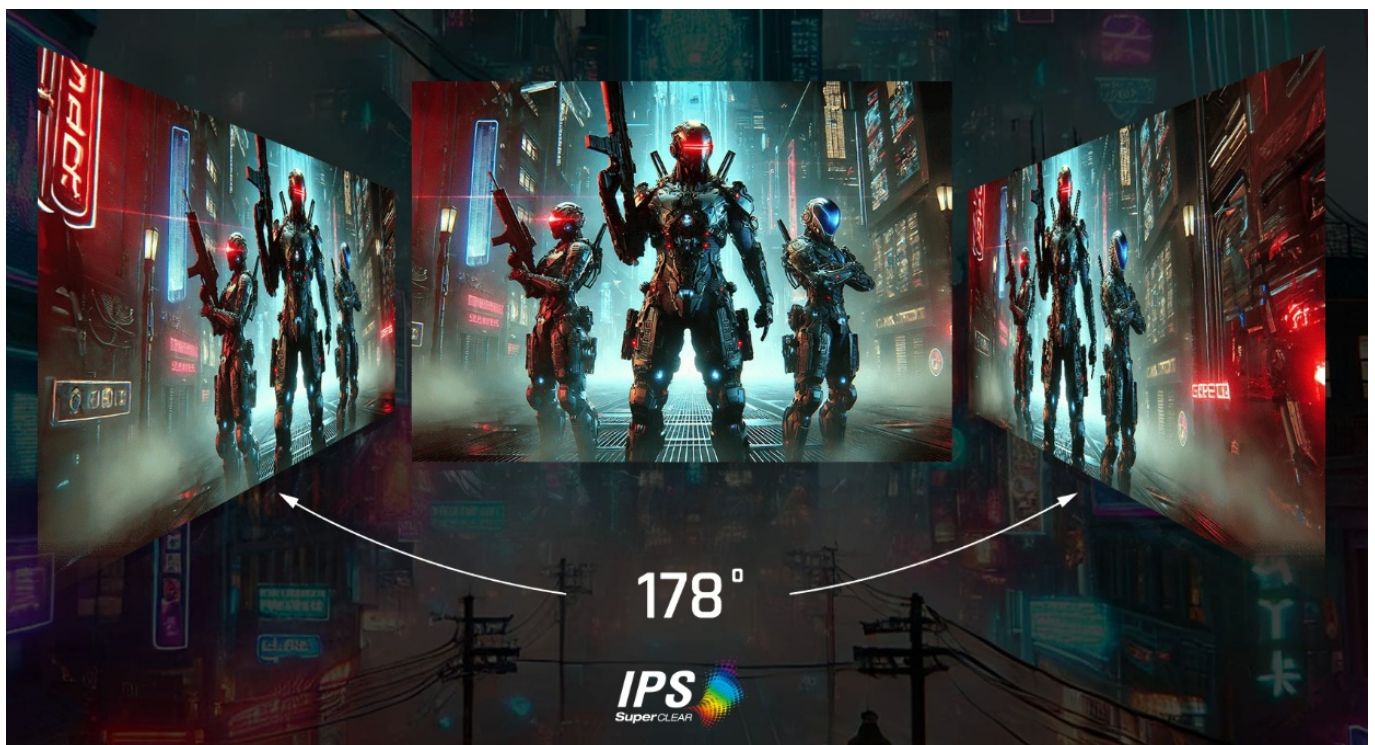

Herní monitor ViewSonic VX27G1-HD na virtuálním bojišti nedělá žádné kompromisy. Disponuje **180Hz obnovovací frekvencí** a **1ms dobou odezvy**, díky čemuž vykresluje obraz hladce a bez zpoždění, takže nad soupeři budete mít vždy kousíček toho klíčového náskoku. **Full HD displej s úhlopříčkou 27"**, podporou HDR10 a **113% pokrytím sRGB barevné palety** zajistí živé a bohaté barvy.

Navíc díky **SuperClear IPS panelu** a jeho širokým pozorovacím úhlům si veškerý obsah dopřejete pohodlně a bez zkreslení i při pohledu ze stran. **Technologie VRR (Variable Refresh Rate)** upravuje obnovovací frekvenci obrazu s frekvencí grafického procesoru, čímž efektivně potlačuje sekání a trhání.

ViewSonic VX27G1-HD

Herní LED monitor s úhlopříčkou **27"** nabízí Full HD rozlišení **1920 × 1080** obrazových bodů a podporu **HDR10** zobrazení, které poskytuje vynikající kontrast a vysokou přesnost barev. Disponuje dobou odezvy **1 ms**, kontrastním poměrem **1000 : 1**, jasem **300 cd/m²** a **113% pokrytím sRGB** barevné palety. **Variabilní obnovovací frekvence (VRR)** až **180 Hz** zajistí intenzivní akci bez trhání, zadržávání nebo rozmazávání obrazu při pohybu. Příjemné jsou též pozorovací úhly **178°** horizontálně i vertikálně.

Součástí balení je DisplayPort kabel.

ZÁKLADNÍ SPECIFIKACE

Typ panelu: IPS

Úhlopříčka: 27"

Poměr stran: 16 : 9

Rozlišení: 1920 × 1080

Kontrastní poměr: 1000 : 1

Doba odezvy: 1 ms