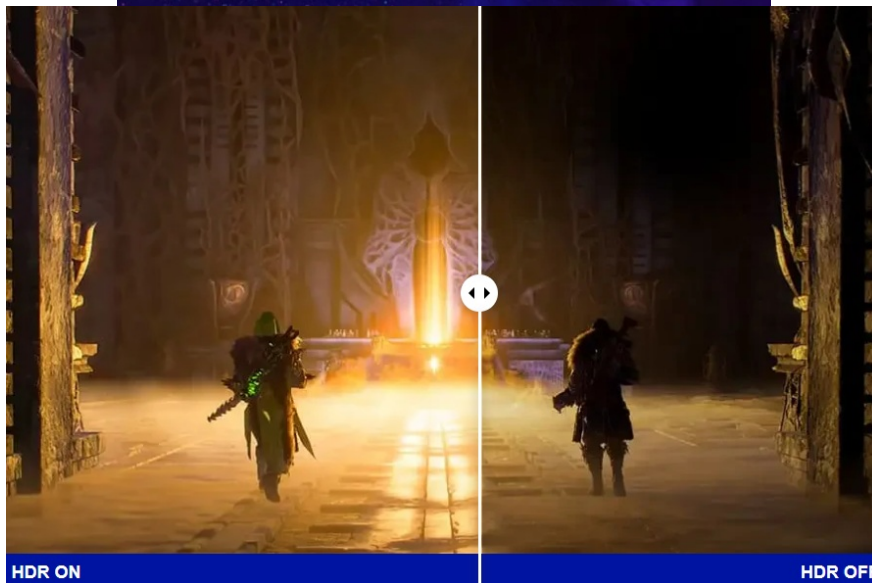

Herní monitor ViewSonic VX27G1-HD na virtuálním bojišti nedělá žádné kompromisy. Disponuje **180Hz obnovovací frekvencí** a **1ms dobou odezvy**, díky čemuž vykresluje obraz hladce a bez zpoždění, takže nad soupeři budete mít vždy kousíček toho klíčového náskoku. **Full HD displej s úhlopříčkou 27"**, podporou HDR10 a **113% pokrytím sRGB barevné palety** zajistí živé a bohaté barvy.

Navíc díky **SuperClear IPS panelu** a jeho širokým pozorovacím úhlům si veškerý obsah dopřejete pohodlně a bez zkreslení i při pohledu ze stran. **Technologie VRR (Variable Refresh Rate)** upravuje obnovovací frekvenci obrazu s frekvencí grafického procesoru, čímž efektivně potlačuje sekání a trhání.

ViewSonic VX27G1-HD

Herní LED monitor s úhlopříčkou **27"** nabízí Full HD rozlišení **1920 × 1080** obrazových bodů a podporu **HDR10** zobrazení, které poskytuje vynikající kontrast a vysokou přesnost barev. Disponuje dobou odezvy **1 ms**, kontrastním poměrem **1000 : 1**, jasem **300 cd/m²** a **113% pokrytím sRGB** barevné palety. **Variabilní obnovovací frekvence (VRR)** až **180 Hz** zajistí intenzivní akci bez trhání, zadržávání nebo rozmazávání obrazu při pohybu. Příjemné jsou též pozorovací úhly **178°** horizontálně i vertikálně.

Součástí balení je DisplayPort kabel.

ZÁKLADNÍ SPECIFIKACE

Typ panelu: IPS

Úhlopříčka: 27"

Poměr stran: 16 : 9

Rozlišení: 1920 × 1080

Kontrastní poměr: 1000 : 1

Doba odezvy: 1 ms