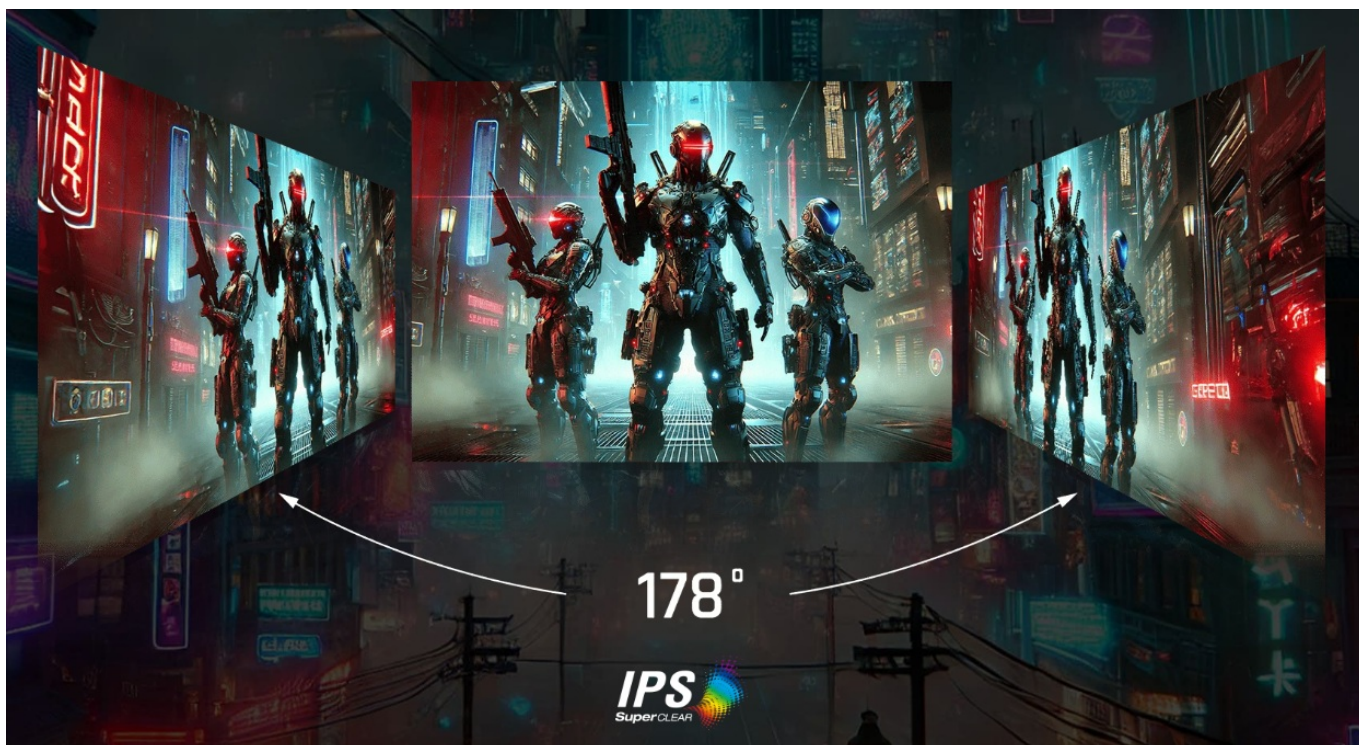

Milan Horák (eshop.hpcomputers.cz)

info@hpcomputers.cz

603113349

07.05.26 5:33:40

VIEWSONIC VX24G1-HD 23,8"

Cena celkem: **2 954 Kč**

(bez DPH: 2 441 Kč)

Běžná cena: **3 249 Kč**

Ušetříte: **295 Kč**

Kód zboží: MONVIE0287

Part No.: VX24G1-HD

Záruka: 24 měs.

Stav: Nové zboží

Popis

ViewSonic VX24G1-HD - čistá herní preciznost

Herní monitor ViewSonic VX24G1-HD na virtuálním bojišti nedělá žádné kompromisy. Disponuje **180Hz obnovovací frekvencí** a **1ms dobou odezvy**, díky čemuž vykresluje obraz hladce a bez zpoždění, takže nad soupeři budete mít vždy kousíček toho klíčového náskoku. **Full HD displej s úhlopříčkou 23,8"**, podporou HDR10 a **111% pokrytím sRGB barevné palety** zajistí živé a bohaté barvy.

Navíc díky **SuperClear IPS panelu** a jeho širokým pozorovacím úhlům si veškerý obsah dopřejete pohodlně a bez zkreslení i při pohledu ze stran. **Technologie VRR (Variable Refresh Rate)** upravuje obnovovací frekvenci obrazu s frekvencí grafického procesoru, čímž efektivně potlačuje sekání a trhání.