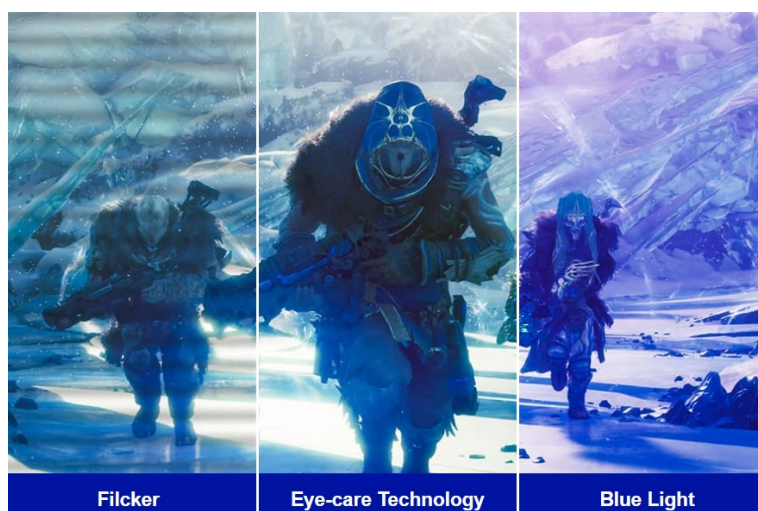

### ViewSonic VX24G1-HD - čistá herní preciznost

Herní monitor ViewSonic VX24G1-HD na virtuálním bojišti nedělá žádné kompromisy. Disponuje **180Hz obnovovací frekvencí** a **1ms dobou odezvy**, díky čemuž vykresluje obraz hladce a bez zpoždění, takže nad soupeři budete mít vždy kousíček toho klíčového náskoku. **Full HD displej s úhlopříčkou 23,8"**, podporou HDR10 a **111% pokrytím sRGB barevné palety** zajistí živé a bohaté barvy.

Navíc díky **SuperClear IPS panelu** a jeho širokým pozorovacím úhlům si veškerý obsah dopřejete pohodlně a bez zkreslení i při pohledu ze stran. **Technologie VRR (Variable Refresh Rate)** upravuje obnovovací frekvenci obrazu s frekvencí grafického procesoru, čímž efektivně potlačuje sekání a trhání.

Akční scény, přestřelky, zběsilé závody a další gamingové zážitky si vychutnáte plynule a bez rušivých vizuálních artefaktů. Konektivita v podobě portů **HDMI** a **DisplayPort** umožní snadné připojení **monitoru ViewSonic VX24G1-HD** k moderním PC systémům a **herním konzolám**. Technologie **Eye ProTech** chrání vaše oči před modrým světlem a blikáním, takže si klidně můžete dát i několikahodinový herní maraton.