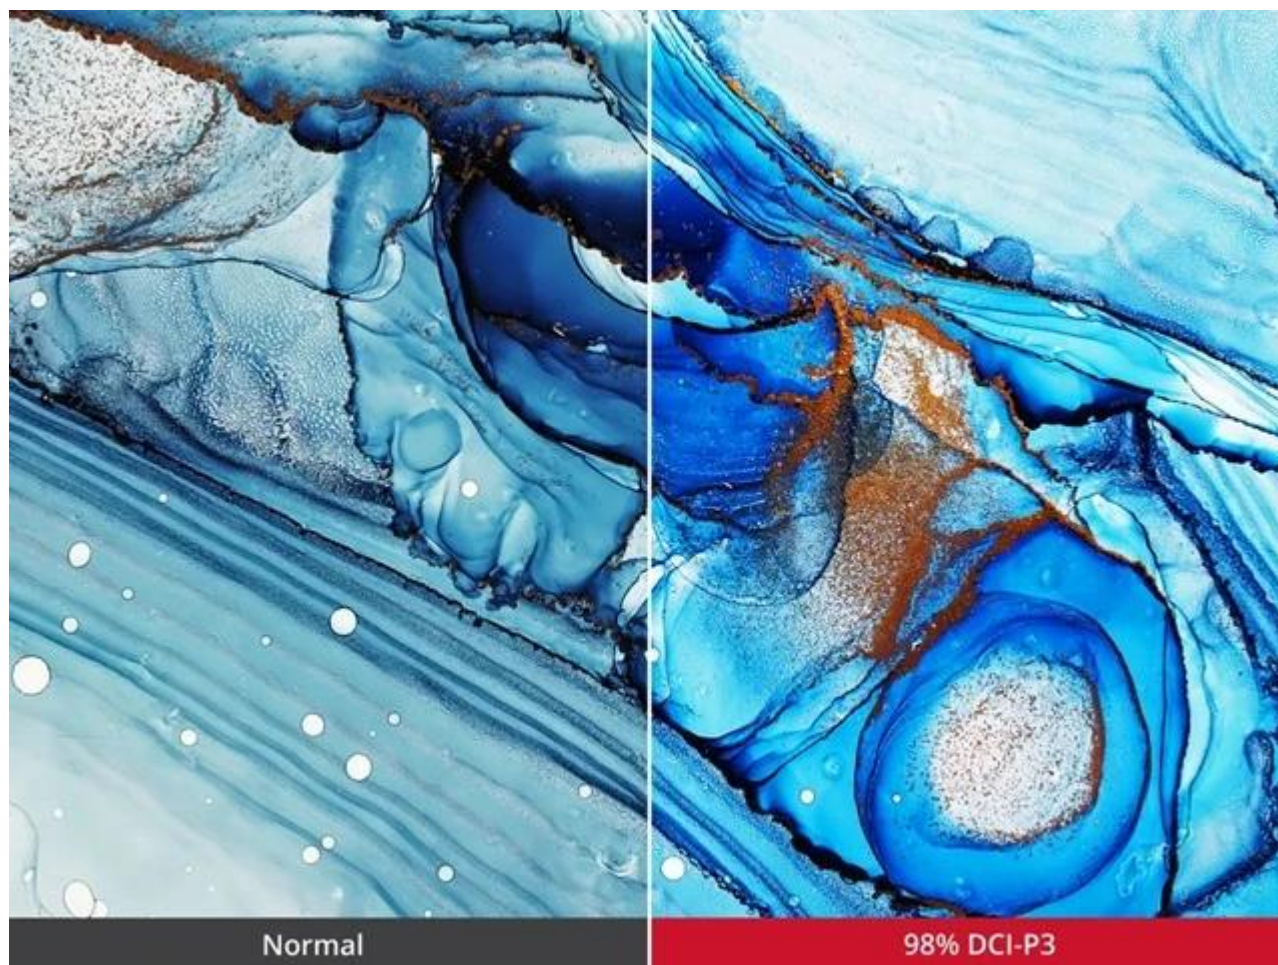

### ViewSonic VA3420C - prohnutý širokoúhlý displej pro maximální produktivitu

**Prohnutý LED monitor ViewSonic VA3420C** pro firemní práci i domácí multimediální zábavu. **Velký displej s úhlopříčkou 34"** vám usnadní práci na projektech, činnost s více aplikacemi najednou i sledování multimediálního obsahu. Představuje ideální volbu pro tvorbu moderního pracoviště i multimediálního centra. **Monitor ViewSonic VA3420C** disponuje portem **USB typu C**, který představuje elegantní řešení pro přenos videa, zvuku, dat a výkonné 96W napájení jediným kabelem.

Výrazně tak zefektivní pracovní postupy a činnost s moderními notebooky. Displej produkuje obraz v **rozlišení UWQHD** na ultraširokoúhlé ploše, Díky tomu podporuje komfortní zážitky ze sledování s jasným a ostrým zobrazením. Současně tento široký poměr stran 21 : 9 přináší více místa na obrazovce než modely s poměrem stran 16 : 9, takže je ideální volbou pro **multitasking**.

## ViewSonic VA3420C

**Prohnutý** LED monitor s úhlopříčkou **34"** a UWQHD rozlišením **3440 x 1440** obrazových bodů. Disponuje jasem **300 cd/m<sup>2</sup>**, dobou odezvy **1 ms** a pokrytím **98 % DCI-P3** barevné palety. Použitím technologie **IPS** je dosaženo širokých pozorovacích úhlů **178° horizontálně** i vertikálně. Rychlá obnovovací frekvence **120 Hz** nabízí dokonale plynulé zobrazení scény. Pro připojení periferií jsou k dispozici **dva USB porty** a univerzální port **USB-C**, který kromě vysokorychlostního přenosu videa a dat umožňuje napájení připojených zařízení až do **96 W**. Potěší též vestavěné **stereo reproduktory** s celkovým výkonem **5 W**. Monitor je vybaven **výškově nastavitelným stojanem** a **VESA uchycením**.