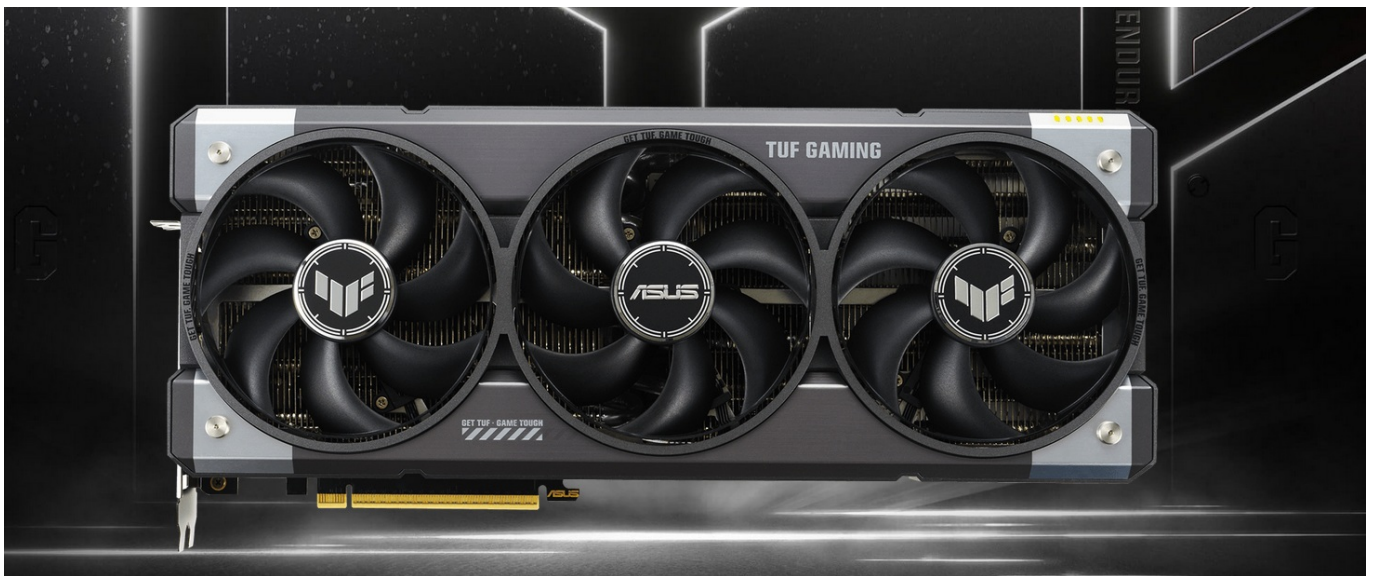

## ASUS TUF GAMING GeForce RTX 5060 Ti - odolnost a výkon bez kompromisů

Grafická karta **ASUS TUF GAMING GeForce RTX 5060 Ti** je připravena být nejlepší. Disponuje vylepšeným chlazením i napájením, takže si poradí s jakoukoli zátěží, která se na ni chystá. Kromě toho se vyznačuje také posíleným designem – **speciálním kovovým exoskeletem**, který zajišťuje mimořádnou pevnost a odolnost. Je poháněna **architekturou NVIDIA Blackwell** a obsahuje nepřeberné množství technologií jak pro hráče, tak tvůrce obsahu.