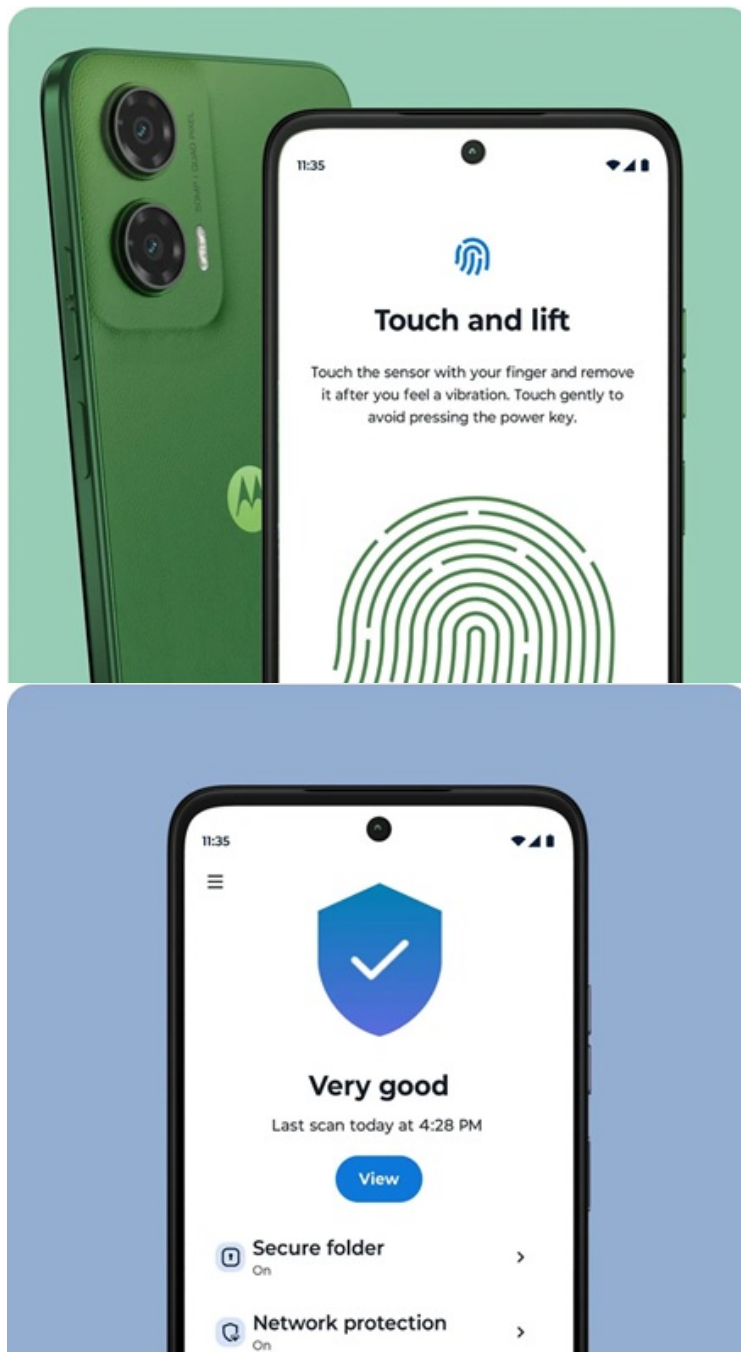

Stav: Nové zboží

Popis

Motorola Moto G35 - ideální rovnováha výkonu a funkcí pro každý den

Smartphone **Motorola Moto G35** potěší uživatele solidním výkonem, elegantním vzhledem a bohatou nabídkou moderních funkcí. Tento model je vybaven **velkým 6,72" displejem**, který nabízí ostré **Full HD+ rozlišení** a dosahuje **obnovovací frekvence 120 Hz**. Díky tomu zajišťuje plynulé zobrazení a živé multimediální zážitky. Obraz je natolik hladký a displej prostorný, že podpoří komfortní sledování filmů, videí, práci s aplikacemi nebo hraní her.

Výbava obsahuje také **zadní duální fotoaparát s technologií Quad Pixel** a rozlišením 50 + 8 Mpx pro zachycení snímků ve vysoké kvalitě a detailech. **Přední 16Mpx kamera** zase poslouží všem fanouškům selfie momentek a videohovorů. **Baterie s kapacitou 5 000 mAh** zajistí dlouhou výdrž na jedno nabití. Konektivita zahrnuje mimo jiné podporu **sítě 5G** pro svižné stahování velkých objemů dat, plynulé streamování, on-line komunikaci nebo hraní po síti. Mezi další praktické funkce patří například snadné a bezpečné odemknutí pomocí **čtečky otisku prstů** nebo **rozpoznávání obličeje**.