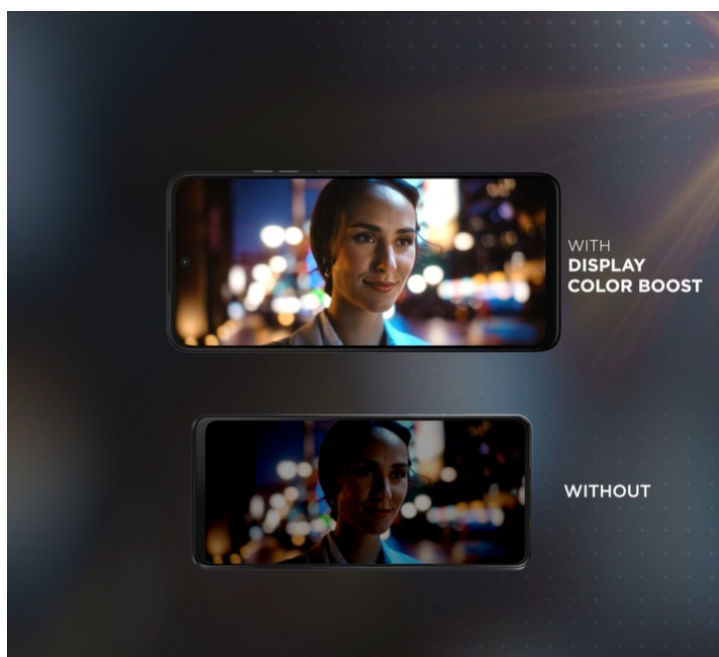

Stav: Nové zboží

Popis

Motorola Moto G35 - ideální rovnováha výkonu a funkcí pro každý den

Smartphone **Motorola Moto G35** potěší uživatele solidním výkonem, elegantním vzhledem a bohatou nabídkou moderních funkcí. Tento model je vybaven **velkým 6,72" displejem**, který nabízí ostré **Full HD+ rozlišení** a dosahuje **obnovovací frekvence 120 Hz**. Díky tomu zajišťuje plynulé zobrazení a živé multimediální zážitky. Obraz je natolik hladký a displej prostorný, že podpoří komfortní sledování filmů, videí, práci s aplikacemi nebo hraní her.

Výbava obsahuje také **zadní duální fotoaparát s technologií Quad Pixel** a rozlišením 50 + 8 Mpx pro zachycení snímků ve vysoké kvalitě a detailech. **Přední 16Mpx kamera** zase poslouží všem fanouškům selfie momentek a videohovorů. **Baterie s kapacitou 5 000 mAh** zajistí dlouhou výdrž na jedno nabití. Konektivita zahrnuje mimo jiné podporu **sítě 5G** pro svižné stahování velkých objemů dat, plynulé streamování, on-line komunikaci nebo hraní po síti. Mezi další praktické funkce patří například snadné a bezpečné odemknutí pomocí **čtečky otisku prstů** nebo **rozpoznávání obličeje**.