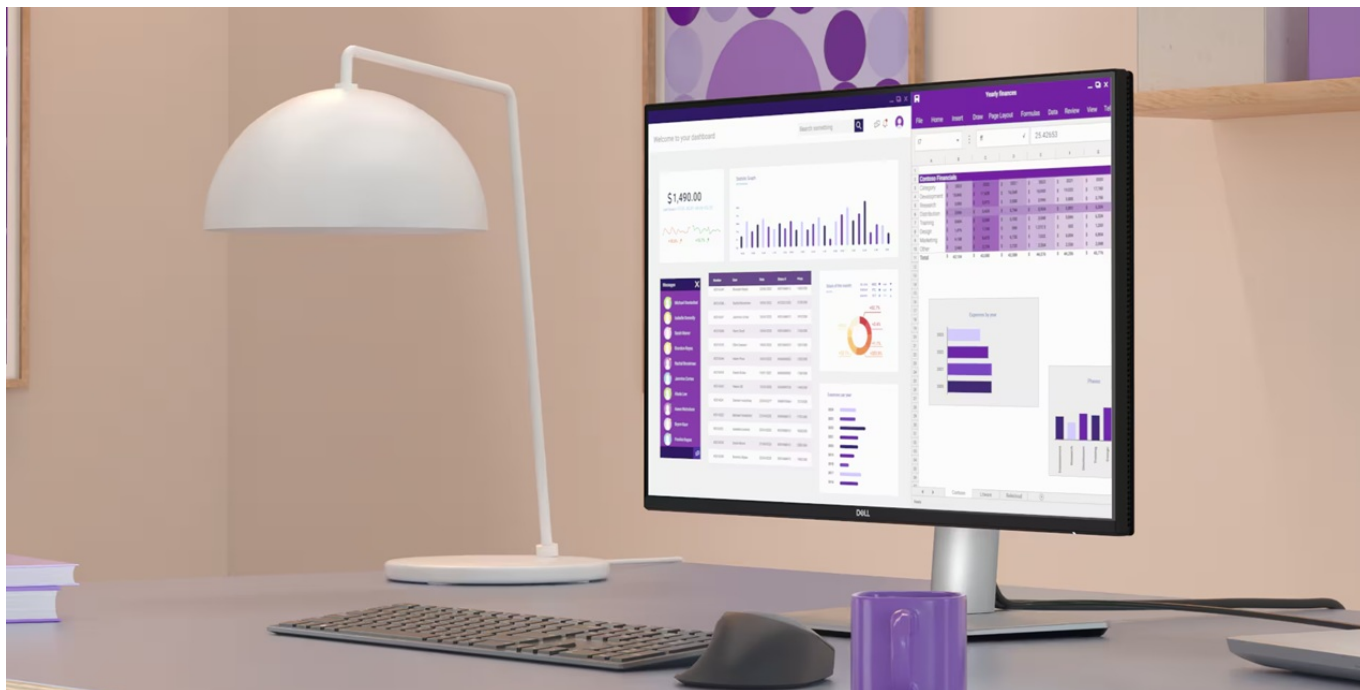

Monitor Dell Pro 27 Plus P3225QE představuje výkon a ultra jemné rozlišení v elegantním designu. **Displej s úhlopříčkou 32 palců** vám zprostředkuje optimální plochu pro práci s moderním softwarem, sledování tabulek, dokumentů i multimédií zábavu. Díky **rozlišení 4K Ultra HD** je monitor Dell Pro 32 Plus P3225QE ideální **pro kreativní činnosti, editaci nebo tvorbu digitálního obsahu**. 4K rozlišení je zárukou ostrého obrazu, který zachytí všechny detaily, a díky tomu posune pracovní projekty i multimediální zážitky na další úroveň. **Obnovovací frekvence 100 Hz** zajistí méně blikání a více plynulého pohybu bez rušivých vlivů.

Výškově nastavitelný stojan s funkcí Pivot se postará o patřičný komfort a ergonomii během dlouhých hodin práce. Kromě námahy těla snižuje také námahu očí. **Technologie ComfortView Plus** potlačuje intenzitu modrého světla a efektivně chrání váš zrak při dlouhodobém sledování displeje.

Dell Pro 32 Plus P3225QE

LED monitor s úhlopříčkou **32"** disponující 4K Ultra HD rozlišením **3840 × 2160** obrazových bodů s poměrem stran **16 : 9**. Nabízí jas **350 cd/m²**, kontrastní poměr **1500 : 1**, 99% pokrytí sRGB, dobu odezvy **5 ms** a obnovovací frekvenci **100 Hz**. Pozorovací úhly **178° horizontálně i vertikálně** zaručí skvělou viditelnost z jakéhokoliv úhlu. K dispozici jsou také **tři porty USB 3.0**, ethernetový port **RJ-45** a dva porty **USB-C**, z nichž jeden kromě vysokorychlostního přenosu videa a dat umožňuje napájení připojených zařízení až do 90 W. Potěší také výškově nastavitelný stojan a funkce **Pivot**, která umožňuje otočení obrazovky o 90°.

Typ panelu: IPS

Úhlopříčka: 32"

Poměr stran: 16 : 9

Rozlišení: 3840 × 2160 px

Kontrastní poměr: 1500 : 1

Doba odezvy: 5 ms

Rozhraní: 1× HDMI, 1× DisplayPort, 2× USB-C 3.2 Gen1, 3× USB 3.2 Gen1 (USB 3.0), 1× RJ-45