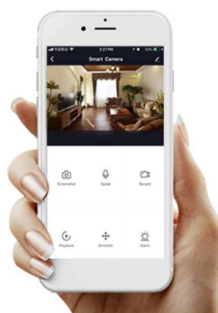

IMMAX NEO LITE WAVE SMART LED

Chytré stropní svítidlo s **ventilátorem** místnost nejen osvětlí, ale v horkých letních dnech i osvěží. Působivé provedení v dřevěném dekoru s nevšedním tvarem lopatek dodá vašemu interiéru elegantní nádech. Samozřejmostí je možnost **nastavení intenzity a teploty světla** na teplé, studené nebo neutrální. Ventilátor disponuje **pěti rychlostmi** i režimem opačného otáčení, které v chladnějších dnech zajistí cirkulaci teplého vzduchu shora dolů. Potěší také možnost **nastavení výšky svítidla** pomocí **kratší (38 cm) nebo delší (50,5 cm) závěsné tyče**. Díky integrovanému Wi-Fi modulu Tuya můžete svítidlo i ventilátor pohodlně ovládat přes mobilní aplikaci kompatibilní s hlasovými asistenty Amazon Alexa, Apple Siri zkratky a Google Assistant.

Součástí balení je dálkový ovladač.