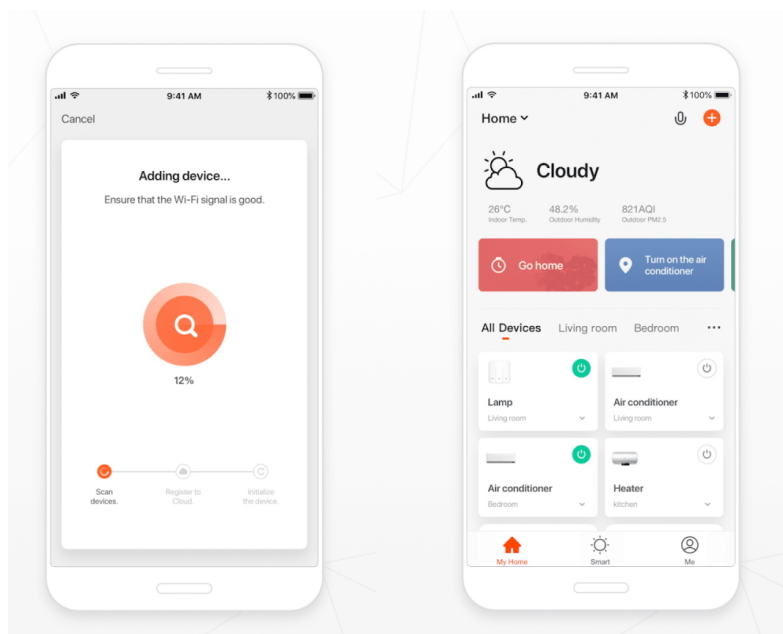

IMMAX NEO LITE WAVE SMART LED

Chytré stropní svítidlo s **ventilátorem** místnost nejen osvětlí, ale v horkých letních dnech i osvěží. Působivé provedení v dřevěném dekoru s nevšedním tvarem lopatek dodá vašemu interiéru elegantní nádech. Samozřejmostí je možnost **nastavení intenzity a teploty světla** na teplé, studené nebo neutrální. Ventilátor disponuje **pěti rychlostmi** i režimem opačného otáčení, které v chladnějších dnech zajistí cirkulaci teplého vzduchu shora dolů. Potěší také možnost **nastavení výšky svítidla** pomocí **kratší (38 cm) nebo delší (50,5 cm) závěsné tyče**. Díky integrovanému Wi-Fi modulu Tuya můžete svítidlo i ventilátor pohodlně ovládat přes mobilní aplikaci kompatibilní s hlasovými asistenty Amazon Alexa, Apple Siri zkratky a Google Assistant.

Součástí balení je dálkový ovladač.