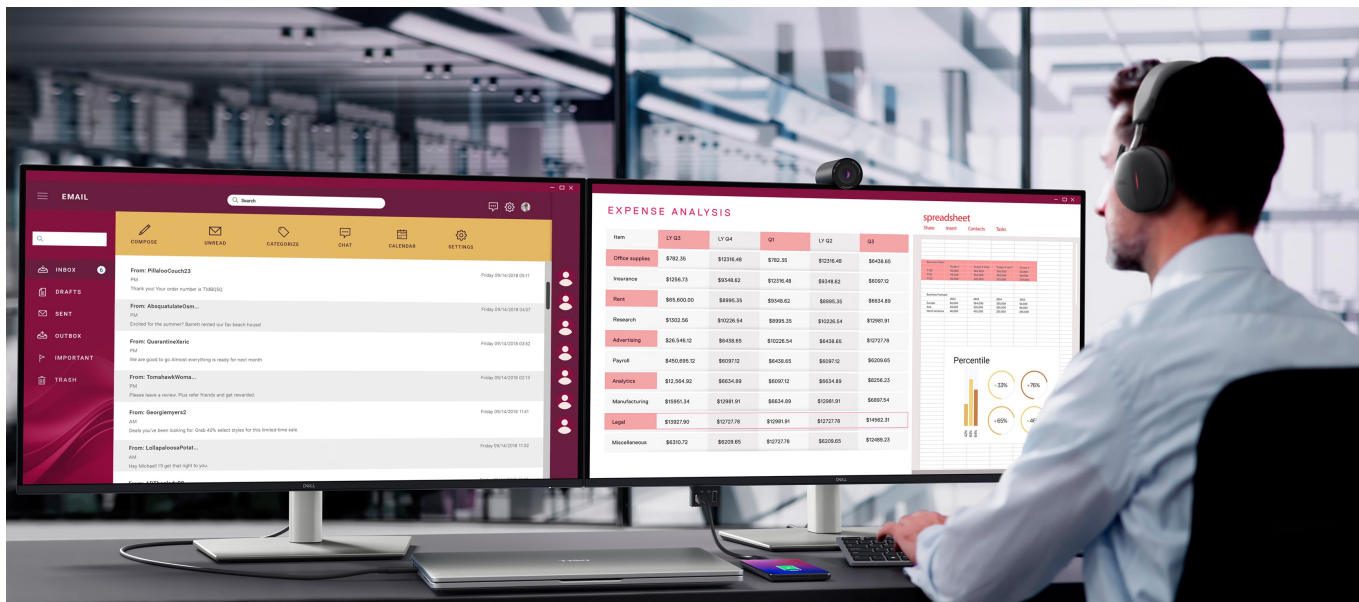

## Monitor Dell Pro 32 Plus P3225DE - takhle se na práci musí

Monitor Dell Pro 32 Plus P3225DE představuje výkon a ultra jemné rozlišení v elegantním designu. **Displej s úhlopříčkou 32 palců** vám zprostředkuje optimální plochu pro práci s moderním softwarem, sledování tabulek, dokumentů i multimédií zábavu. Díky **rozlišení QHD** je monitor Dell Pro 32 Plus P3225DE ideální **pro kreativní činnosti, editaci nebo tvorbu digitálního obsahu**. Quad HD rozlišení produkuje ostrý obraz, který zachytí potřebné detaily, a díky tomu posune vaše pracovní projekty i multimediální zážitky zase o kus dál. **Obnovovací frekvence 100 Hz** zajistí méně blikání a více plynulého pohybu bez rušivých vlivů.

**Výškově nastavitelný stojan s funkcí Pivot** se postará o patřičný komfort a ergonomii během dlouhých hodin práce. Kromě námahy těla snižuje také námahu očí. **Technologie ComfortView Plus** potlačuje intenzitu modrého světla a efektivně chrání váš zrak při dlouhodobém sledování displeje.

### Dell Pro 32 Plus P3225DE

LED monitor s úhlopříčkou **32"** disponující Quad HD rozlišením **2560 x 1440** obrazových bodů s poměrem stran **16 : 9**. Nabízí jas **350 cd/m<sup>2</sup>**, kontrastní poměr **1500 : 1**, 99% pokrytí sRGB, dobu odezvy **5 ms** a obnovovací frekvenci **100 Hz**. Pozorovací úhly **178° horizontálně i vertikálně** zaručí skvělou viditelnost z jakéhokoliv úhlu. K dispozici jsou také **tři porty USB 3.0**, ethernetový port **RJ-45** a dva porty **USB-C**, z nichž jeden kromě vysokorychlostního přenosu videa a dat umožňuje napájení připojených zařízení až do 90 W. Díky technologii **Daisy Chain** lze jednoduše propojit více monitorů a připojit je k počítači jediným kabelem. Potěší také výškově nastavitelný stojan a funkce **Pivot**, která umožňuje otočení