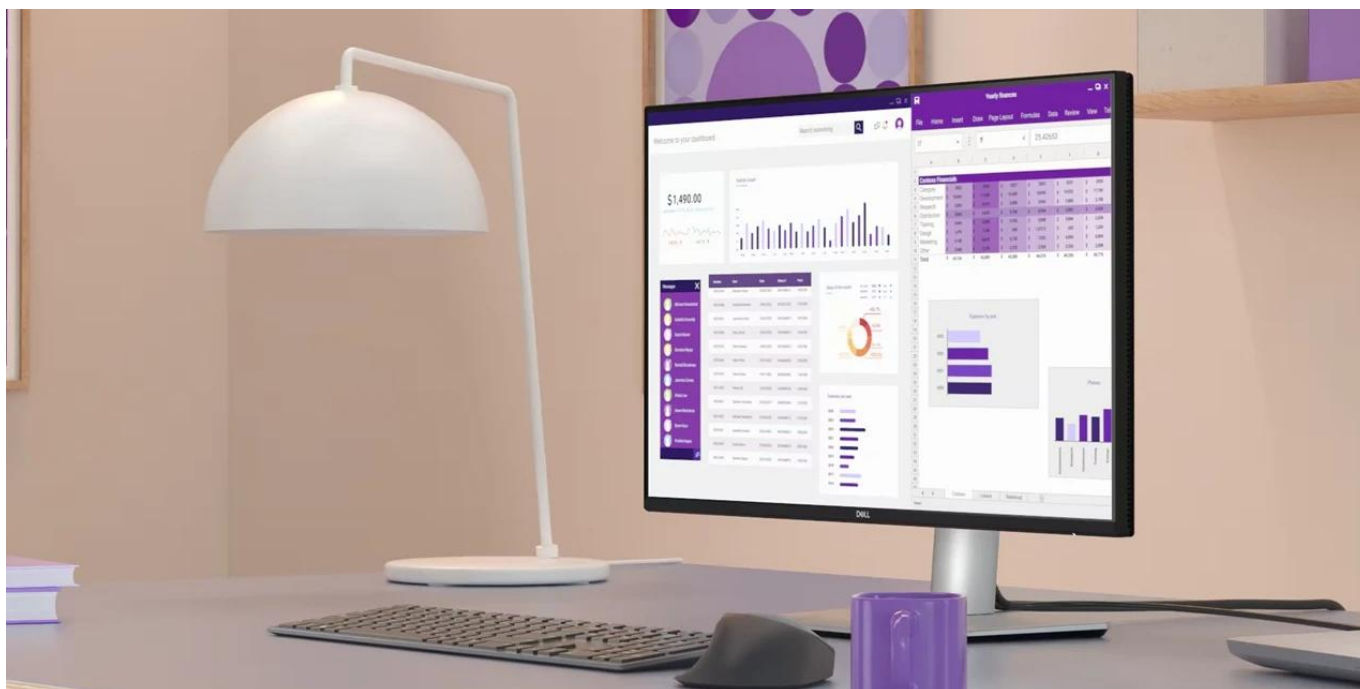

Monitor Dell Pro 27 Plus P2725QE představuje výkon a ultra jemné rozlišení v elegantním designu. Displej s úhlopříčkou 27 palců vám zprostředkuje optimální plochu pro práci s moderním softwarem, sledování tabulek, dokumentů i multimedií zábavu. Díky rozlišení **4K Ultra HD** je monitor **Dell Pro 27 Plus P2725QE** ideální pro kreativní činnosti, editaci nebo tvorbu digitálního obsahu. 4K rozlišení je zárukou ostrého obrazu, který zachytí všechny detaily, a díky tomu posune pracovní projekty i multimediální zážitky na další úroveň. **Obnovovací frekvence 100 Hz** zajistí méně blikání a více plynulého pohybu bez rušivých vlivů.

S více porty se to lépe táhne

Potěší také **bohatá konektivita**, která podpoří flexibilní činnost s celou řadou periferních zařízení a připojení různých zdrojů obrazu. K dispozici jsou porty **HDMI** a **DisplayPort**, nároční uživatelé ocení také přítomnost USB 3.0 nebo RJ-45 pro přímý a stabilní Ethernet. Nechybí ani praktické řešení **USB-C**, které vám umožní přenášet data nebo video a kompatibilní zařízení

Dell Pro 27 Plus P2725QE

LED monitor s úhlopříčkou **27"** disponující 4K Ultra HD rozlišením **3840 × 2160** obrazových bodů s poměrem stran **16 : 9**. Nabízí jas **350 cd/m²**, kontrastní poměr **1500 : 1**, 99% pokrytí sRGB, dobu odezvy **5 ms** a obnovovací frekvenci **100 Hz**. Pozorovací úhly **178° horizontálně i vertikálně** zaručí skvělou viditelnost z jakéhokoliv úhlu. K dispozici jsou také **tři porty USB 3.0**, ethernetový port **RJ-45** a dva porty **USB-C**, z nichž jeden kromě vysokorychlostního přenosu videa a dat umožňuje napájení připojených zařízení až do 90 W. Potěší také výškově nastavitelný stojan a funkce **Pivot**, která umožňuje otočení obrazovky o 90°.

Typ panelu: IPS

Úhlopříčka: 27"

Poměr stran: 16 : 9

Rozlišení: 3840 × 2160 px

Kontrastní poměr: 1500 : 1

Doba odezvy: 5 ms

Rozhraní: 1× HDMI, 1× DisplayPort, 2× USB-C 3.2 Gen1, 3× USB 3.2 Gen1 (USB 3.0), 1× RJ-45