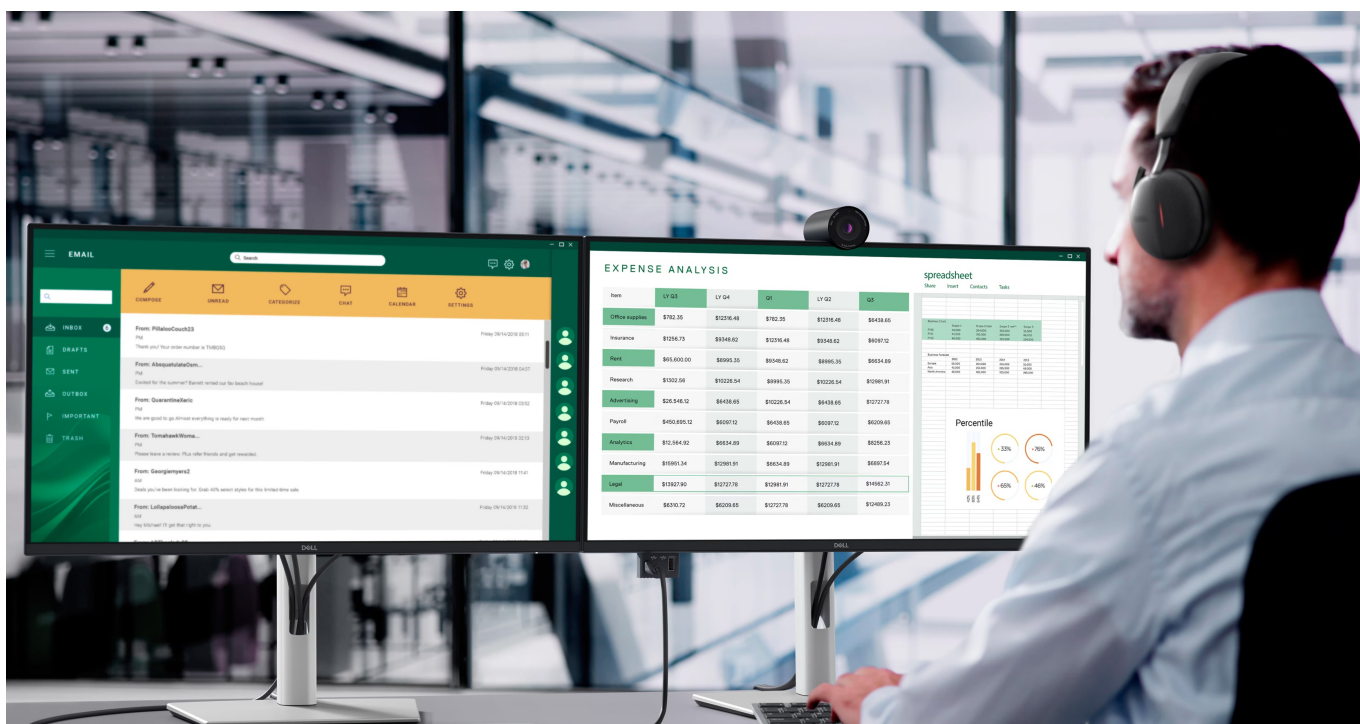

## Dell Pro 27 Plus P2725DE - komfortní pohled na tabulky i multimédia

**Monitor Dell Pro 27 Plus P2725DE** je připraven na jakýkoli úkol. Přináší 24palcový displej, na kterém zobrazíte pracovní povinnosti i multimédia pro každodenní zábavu. Obrazovka nabízí obraz v **QHD rozlišení**, díky čemuž vykresluje obsah ostře a s velkou mírou detailů. **Technologie IPS** zajišťuje široké pozorovací úhly, díky kterým můžete obsah sledovat pohodlně i při pohledu ze stran. Díky **99% pokrytí sRGB** je zajištěno přesné a konzistentní podání barev.

**Technologie Daisy Chain** vám umožní jednoduše propojit více monitorů jediným kabelem a získat enormní plochu pro náročnou práci. **Vylepšený režim ComfortView Plus** snižuje vyzařování modrého světla a přispívá ke komfortnímu sledování obsahu na displeji po celý den. Díky **obnovovací frekvenci 100 Hz** je obraz hladký a bez rušivých vlivů vykresluje i plynulé pohyby. **Výškově nastavitelný stojan s funkcí Pivot** umožní flexibilní přizpůsobení pozice podle vašich požadavků.

## Dell Pro 27 Plus P2725DE

LED monitor s úhlopříčkou **27"** disponující Quad HD rozlišením **2560 × 1440** obrazových bodů s poměrem stran **16 : 9**. Nabízí jas **350 cd/m<sup>2</sup>**, kontrastní poměr **1500 : 1**, 99% pokrytí sRGB, dobu odezvy **5 ms** a obnovovací frekvenci **100 Hz**. Pozorovací úhly **178° horizontálně i vertikálně** zaručí skvělou viditelnost z jakéhokoliv úhlu. K dispozici jsou také **tři porty USB 3.0**, ethernetový port **RJ-45** a dva porty **USB-C**, z nichž jeden kromě vysokorychlostního přenosu videa a dat umožňuje napájení připojených zařízení až do 90 W. Díky technologii **Daisy Chain** lze jednoduše propojit více monitorů a připojit je k počítači jediným kabelem. Potěší také výškově nastavitelný stojan a funkce **Pivot**, která umožňuje otočení obrazovky o 90°.