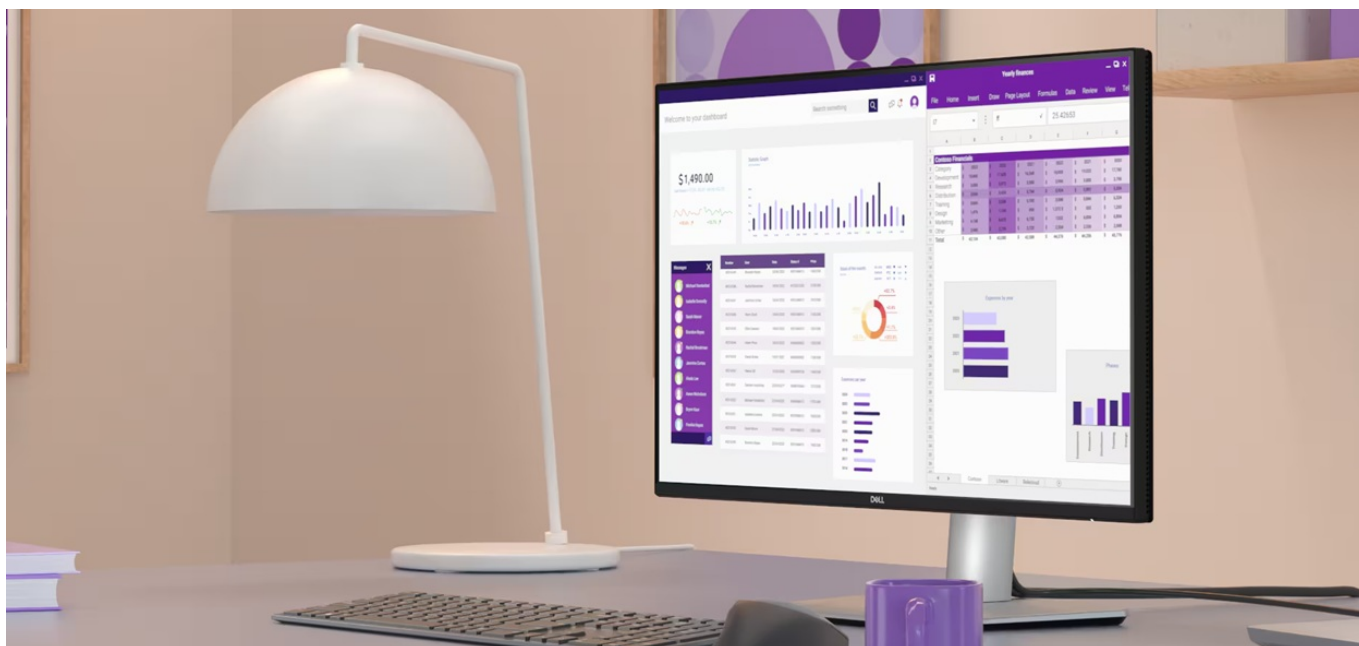

### Dell Pro 27 Plus P2725D - komfortní pohled na tabulky i multimédia

**Monitor Dell Pro 27 Plus P2725D** je připraven na jakýkoli úkol. Přináší 27palcový displej, na kterém zobrazíte pracovní povinnosti i multimédia pro každodenní zábavu. Obrazovka nabízí obraz v **QHD rozlišení**, díky čemuž vykresluje obsah ostře a s velkou mírou detailů. **Technologie IPS** zajišťuje široké pozorovací úhly, díky kterým můžete obsah sledovat pohodlně i při pohledu ze stran. Díky **99% pokrytí sRGB** je zajištěno přesné a konzistentní podání barev.

**Vylepšený režim ComfortView Plus** snižuje vyzařování modrého světla a přispívá ke komfortnímu sledování obsahu na displeji po celý den. Díky **obnovovací frekvenci 100 Hz** je obraz hladký a bez rušivých vlivů vykresluje i plynulé pohyby. **Výškově nastavitelný stojan s funkcí Pivot** umožní flexibilní přizpůsobení pozice podle vašich požadavků.

## Dell Pro 27 Plus P2725D

LED monitor s úhlopříčkou **27"** disponující Quad HD rozlišením **2560 × 1440** obrazových bodů s poměrem stran **16 : 9**. Nabízí jas **350 cd/m<sup>2</sup>**, kontrastní poměr **1500 : 1**, 99% pokrytí sRGB, dobu odezvy **5 ms** a obnovovací frekvenci **100 Hz**. Pozorovací úhly **178° horizontálně i vertikálně** zaručí skvělou viditelnost z jakéhokoliv úhlu. K dispozici jsou také **tři porty USB 3.0** a port **USB-C**, který umožňuje napájení připojených zařízení až do 15 W. Potěší také výškově nastavitelný stojan a funkce **Pivot**, která umožňuje otočení obrazovky o 90°.

## ZÁKLADNÍ SPECIFIKACE

**Typ panelu:** IPS

**Úhlopříčka:** 27"

**Poměr stran:** 16 : 9

**Rozlišení:** 2560 × 1440 px

**Kontrastní poměr:** 1500 : 1

**Doba odezvy:** 5 ms

**Rozhraní:** 1× HDMI, 1× DisplayPort, 3× USB 3.2 Gen1 (USB 3.0), 1× USB-C 3.2 Gen1, 1× USB-B