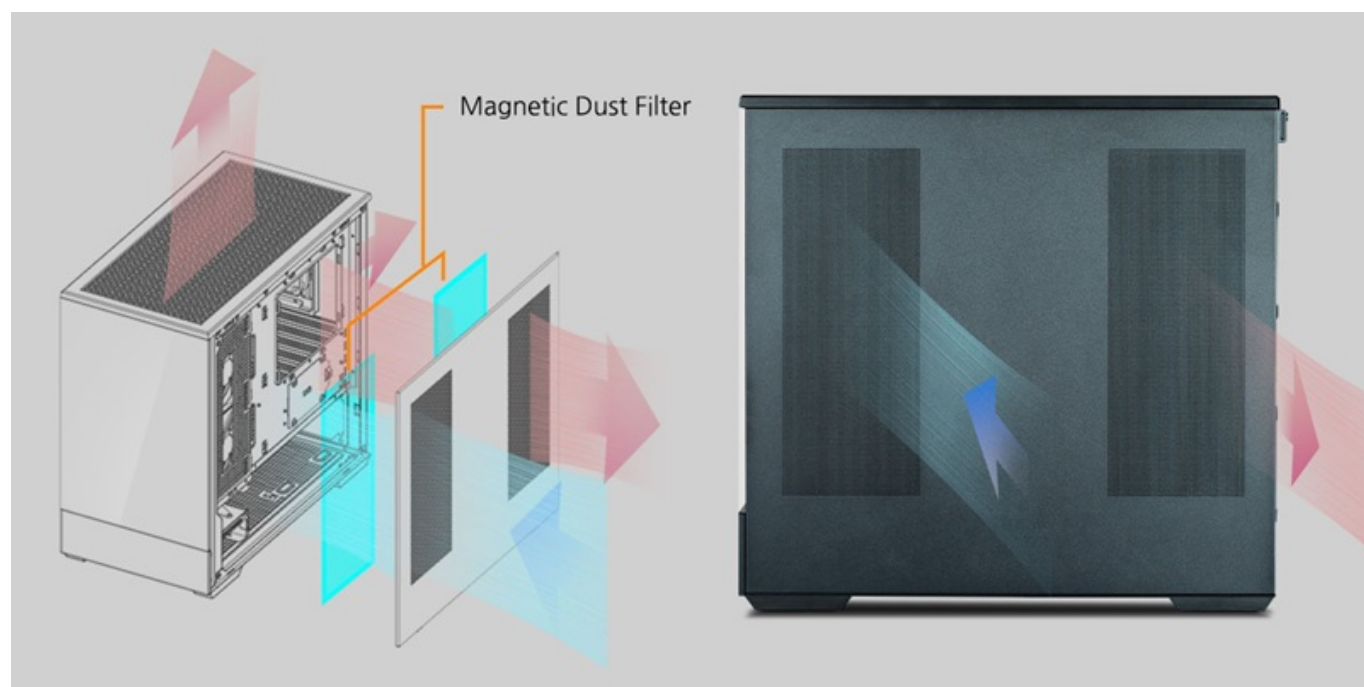

## ZALMAN P30 V2 - komfortní pobyt pro všechny PC komponenty

Počítačová skříň ZALMAN P30 V2 se vyznačuje čistou estetickou, ale současně mimořádně moderním vzhledem. Je navržena tak, aby vám umožnila vytvořit rozmanité PC systémy, založené na rozmanitých komponentách. **Prosklená bočnice i přední panel z temperovaného skla** poskytují jedinečný panoramatický pohled do vnitřku sestavy.

Samozřejmostí je také pokročilá ochrana proti prachu. **PC skříň ZALMAN P30 V2** je osazena prachovými filtry, a tak účinně zamezuje vniknutí prachu do útrob. **Trojice předinstalovaných 120mm ventilátorů s ARGB podsvícením** zajistí dokonalou ventilaci a proudění vzduchu i stylový barevný vzhled.

## ZALMAN P30 V2

Elegantní počítačová skříň nabízí stylovou **prosklenou bočnici i přední panel** a prvotřídní kovovou konstrukci. Osazení komponentami je lehké díky intuitivnímu **systemu správy kabeláže**, kabely tedy nikde zbytečně nepřekáží. Skříň je osazena **třemi 120mm ventilátory s ARGB podsvícením**. Potěší také možnost rozšíření o dalších 6 ventilátorů. Samozřejmostí jsou prachové filtry. Důmyslné řešení umožňuje pohodlné umístění **až 360 mm dlouhého výměníku** vodního chlazení na horní straně. Ve skříni je dostatek prostoru pro chladič CPU do výšky až 173 mm a grafickou kartu o délce až 420 mm. Na bočním panelu se nachází jeden port **USB 3.0**, jeden port **USB-C** a kombinovaný audio port pro sluchátka a mikrofon. Skříň je dodávána **bez zdroje**.

## ZÁKLADNÍ SPECIFIKACE

**Provedení skříně:** Mini Tower

**Interní pozice:** 2 × 2,5"/3,5", 1 × 2,5"

**Kompatibilita základní desky:** Micro ATX, Mini ITX

**Zdroj:** bez zdroje

**Konektory na bočním panelu:** 1 × USB-C, 1 × USB 3.0, 1 × kombinovaný port sluchátek a mikrofonu