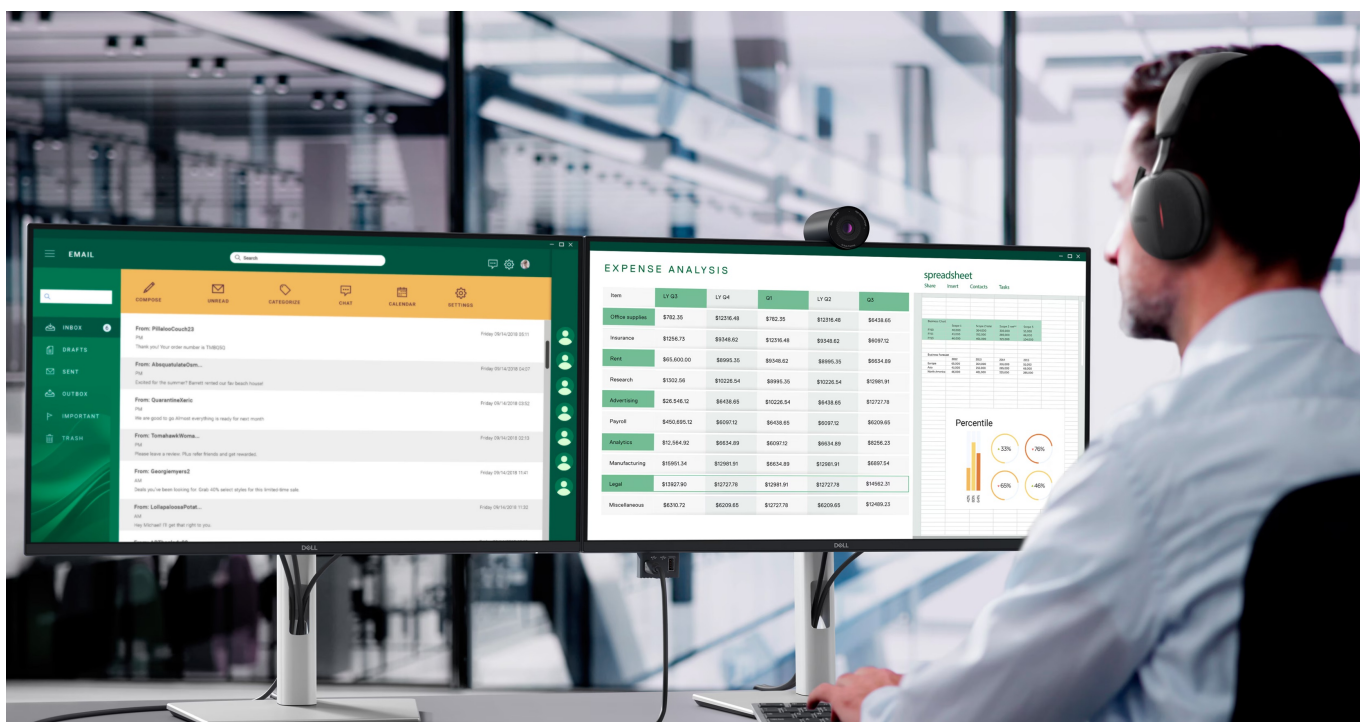

### Dell Pro 24 Plus P2425DE - komfortní pohled na tabulky i multimédia

**Monitor Dell Pro 24 Plus P2425DE** je připraven na jakýkoli úkol. Přináší 24palcový displej, na kterém zobrazíte pracovní povinnosti i multimédia pro každodenní zábavu. Obrazovka nabízí obraz v **QHD rozlišení**, díky čemuž vykresluje obsah ostře a s velkou mírou detailů. **Technologie IPS** zajišťuje široké pozorovací úhly, díky kterým můžete obsah sledovat pohodlně i při pohledu ze stran. Díky **99% pokrytí sRGB** je zajištěno přesné a konzistentní podání barev.