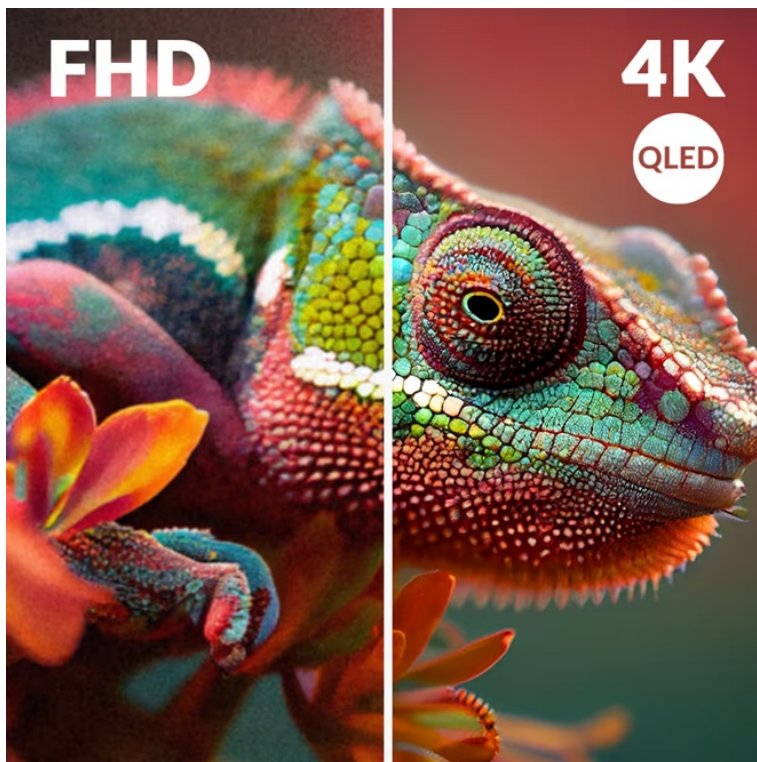

Záruka:

24 měs.

Stav:

Nové zboží

Popis

Chytrá TV Strong SRT50UG8773C - strhující 4K obraz a chytré funkce

Smart TV Strong SRT50UG8773C promění váš domov v moderní centrum multimediální zábavy. Nabízí velkou **obrazovku s úhlopříčkou 50 palců**, na které uvidíte každý detail. Ultra jemné 4K rozlišení podporuje mimořádně ostrý obraz, který si vychutnáte do nejmenších drobností. **Inovativní QLED technologie** se pyšní bohatými a zářivými barvami, které dají vyniknout každé filmové scéně. O audio se starají zabudované **reproduktory s technologií Dolby Atmos**, které vás obklopí zvukem a umožní vám zachytit každé slovo v dialogu i tichý šepot.

Strong SRT50UG8773C

Smart QLED televizor nabízí úhlopříčku **50"** a **4K Ultra HD** rozlišení 3840 × 2160 obrazových bodů. Pro příjem televizního vysílání je připraven **DVB-T2/S2/C** tuner s podporou dekódování **H.265/ HEVC**. Připojení k internetu lze realizovat jak drátově pomocí **RJ-45** portu, tak bezdrátově skrze technologii **Wi-Fi**. Pro přehrávání multimédií je možné využít **dva USB porty** a o zvuk se starají integrované reproduktory s celkovým výkonem **20 W**. Mezi další přednosti patří podpora **HDR10** a **Google Assistant**. Jako operační systém byl zvolen **Android 14**.

Barva: černá-stříbrná